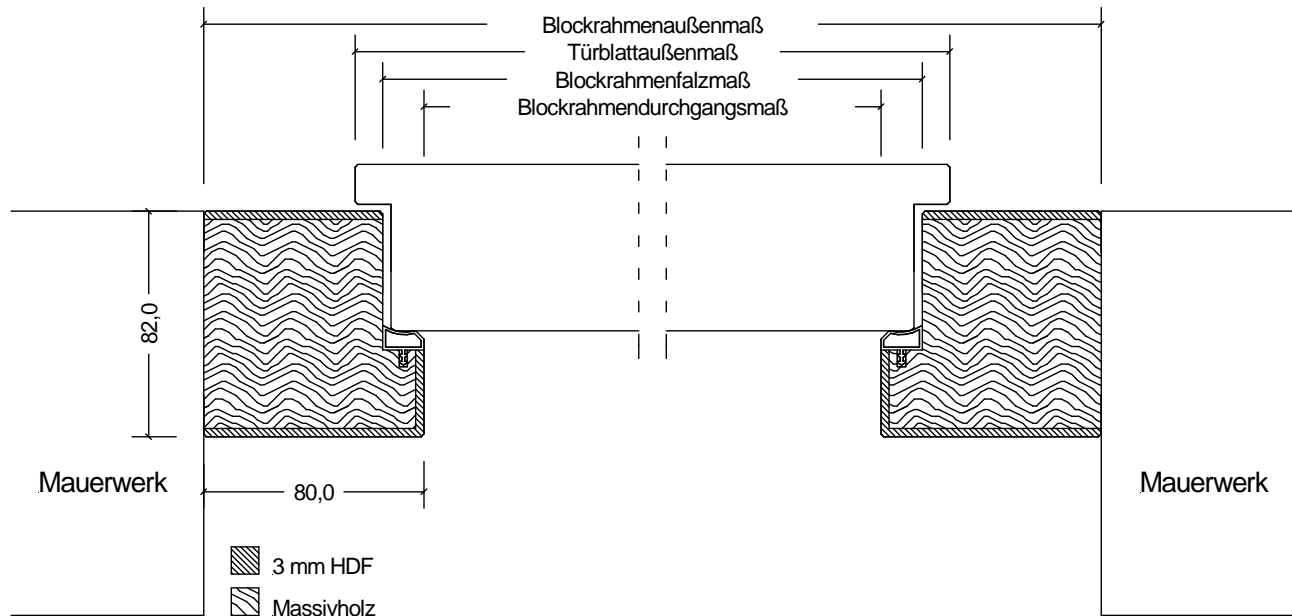

Weißer Brandschutz Blockrahmen *BLZ-T30*

Massivholz mit HDF ummantelt

	Türbreite	Blockrahmen- falzmaß	Blockrahmen- durchgangsmaß	Blockrahmen- außenmaß
	610	591	561	721
	735	716	686	846
	860	841	811	971
	985	966	936	1096
	610 + 610 (1210)	1191	1161	1321
	735 + 610 (1335)	1316	1286	1446
	735 + 735 (1460)	1441	1411	1571
	860 + 735 (1585)	1566	1536	1696
	860 + 860 (1710)	1691	1661	1821
	985 + 860 (1835)	1816	1786	1946
	985 + 985 (1960)	1941	1911	2071
Höhe	1985	1981	1966	2046