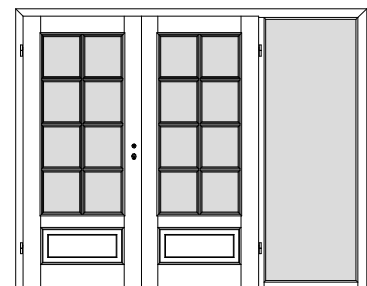

Windfangzargen *Typ MZ / SN / PZ2 / LH / SG / GN usw.*

WI1S

1-flgl. Tür mit 1 festen Seitenteil *links*

WI2S

1-flgl. Tür mit 2 festen Seitenteilen *links + rechts*

WI1S

1-flgl. Tür mit 1 festen Seitenteil *rechts*

WID1S

2-flgl. Tür mit 1 festen Seitenteil *links*

WID2S

2-flgl. Tür mit 2 festen Seitenteilen *links + rechts*

WID1S

2-flgl. Tür mit 1 festen Seitenteil *rechts*

WIG1S

1-flgl. Tür mit 1 festen Seitenteil *links*
+ Oberlicht

WIG2S

1-flgl. Tür mit 2 festen Seitenteilen *links + rechts*
+ Oberlicht

WIG1S

1-flgl. Tür mit 1 festen Seitenteil *rechts*
+ Oberlicht

WIGD1S

2-flgl. Tür mit 1 festen Seitenteil *links*
+ Oberlicht

WIGD2S

2-flgl. Tür mit 2 festen Seitenteilen *links + rechts*
+ Oberlicht

WIGD1S

2-flgl. Tür mit 1 festen Seitenteil *rechts*
+ Oberlicht

*** Alle Seitenteile / Oberlichter sind mit Glasleisten zur bauseitigen Verglasung vorgerichtet, generell ohne Glas. ***