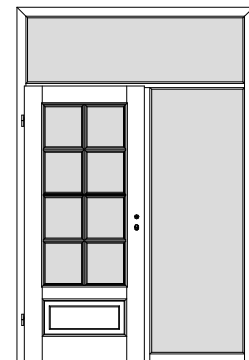

Windfangzargen *Typ MZ / SN / PZ2 / LH / SG / GN usw.*

WI1S

1-flgl. Tür mit 1 festen Seitenteil *links*

WI2S

1-flgl. Tür mit 2 festen Seitenteilen *links + rechts*

WI1S

1-flgl. Tür mit 1 festen Seitenteil *rechts*

WID1S

2-flgl. Tür mit 1 festen Seitenteil *links*

WID2S

2-flgl. Tür mit 2 festen Seitenteilen *links + rechts*

WID1S

2-flgl. Tür mit 1 festen Seitenteil *rechts*

WIG1S

1-flgl. Tür mit 1 festen Seitenteil *links*
+ Oberlicht

WIG2S

1-flgl. Tür mit 2 festen Seitenteilen *links + rechts*
+ Oberlicht

WIG1S

1-flgl. Tür mit 1 festen Seitenteil *rechts*
+ Oberlicht

WIGD1S

2-flgl. Tür mit 1 festen Seitenteil *links*
+ Oberlicht

WIGD2S

2-flgl. Tür mit 2 festen Seitenteilen *links + rechts*
+ Oberlicht

WIGD1S

2-flgl. Tür mit 1 festen Seitenteil *rechts*
+ Oberlicht

*** Alle Seitenteile / Oberlichter sind mit Glasleisten zur bauseitigen Verglasung vorgerichtet, generell ohne Glas. ***