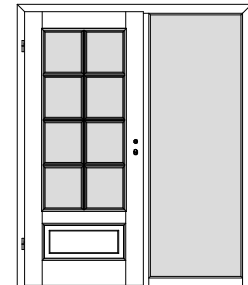

Windfangzargen *Typ MZ / SN / PZ2 / LH / SG / GN usw.*

WI1S

1-flgl. Tür mit 1 festen Seitenteil *links*

WI2S

1-flgl. Tür mit 2 festen Seitenteilen *links + rechts*

WI1S

1-flgl. Tür mit 1 festen Seitenteil *rechts*

WID1S

2-flgl. Tür mit 1 festen Seitenteil *links*

WID2S

2-flgl. Tür mit 2 festen Seitenteilen *links + rechts*

WID1S

2-flgl. Tür mit 1 festen Seitenteil *rechts*

WIG1S

1-flgl. Tür mit 1 festen Seitenteil *links*
+ Oberlicht

WIG2S

1-flgl. Tür mit 2 festen Seitenteilen *links + rechts*
+ Oberlicht

WIG1S

1-flgl. Tür mit 1 festen Seitenteil *rechts*
+ Oberlicht

WIGD1S

2-flgl. Tür mit 1 festen Seitenteil *links*
+ Oberlicht

WIGD2S

2-flgl. Tür mit 2 festen Seitenteilen *links + rechts*
+ Oberlicht

WIGD1S

2-flgl. Tür mit 1 festen Seitenteil *rechts*
+ Oberlicht

*** Alle Seitenteile / Oberlichter sind mit Glasleisten zur bauseitigen Verglasung vorgerichtet, generell ohne Glas. ***