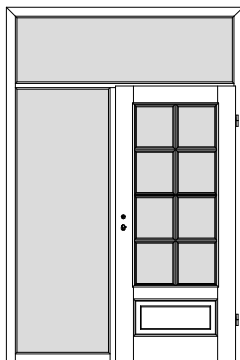

Windfangzargen *Typ MZ / SN / PZ2 / LH / SG / GN usw.*

WI1S

1-flgl. Tür mit 1 festen Seitenteil *links*

WI2S

1-flgl. Tür mit 2 festen Seitenteilen *links + rechts*

WI1S

1-flgl. Tür mit 1 festen Seitenteil *rechts*

WID1S

2-flgl. Tür mit 1 festen Seitenteil *links*

WID2S

2-flgl. Tür mit 2 festen Seitenteilen *links + rechts*

WID1S

2-flgl. Tür mit 1 festen Seitenteil *rechts*

WIG1S

1-flgl. Tür mit 1 festen Seitenteil *links*
+ Oberlicht

WIG2S

1-flgl. Tür mit 2 festen Seitenteilen *links + rechts*
+ Oberlicht

WIG1S

1-flgl. Tür mit 1 festen Seitenteil *rechts*
+ Oberlicht

WIGD1S

2-flgl. Tür mit 1 festen Seitenteil *links*
+ Oberlicht

WIGD2S

2-flgl. Tür mit 2 festen Seitenteilen *links + rechts*
+ Oberlicht

WIGD1S

2-flgl. Tür mit 1 festen Seitenteil *rechts*
+ Oberlicht

*** Alle Seitenteile / Oberlichter sind mit Glasleisten zur bauseitigen Verglasung vorgerichtet, generell ohne Glas. ***