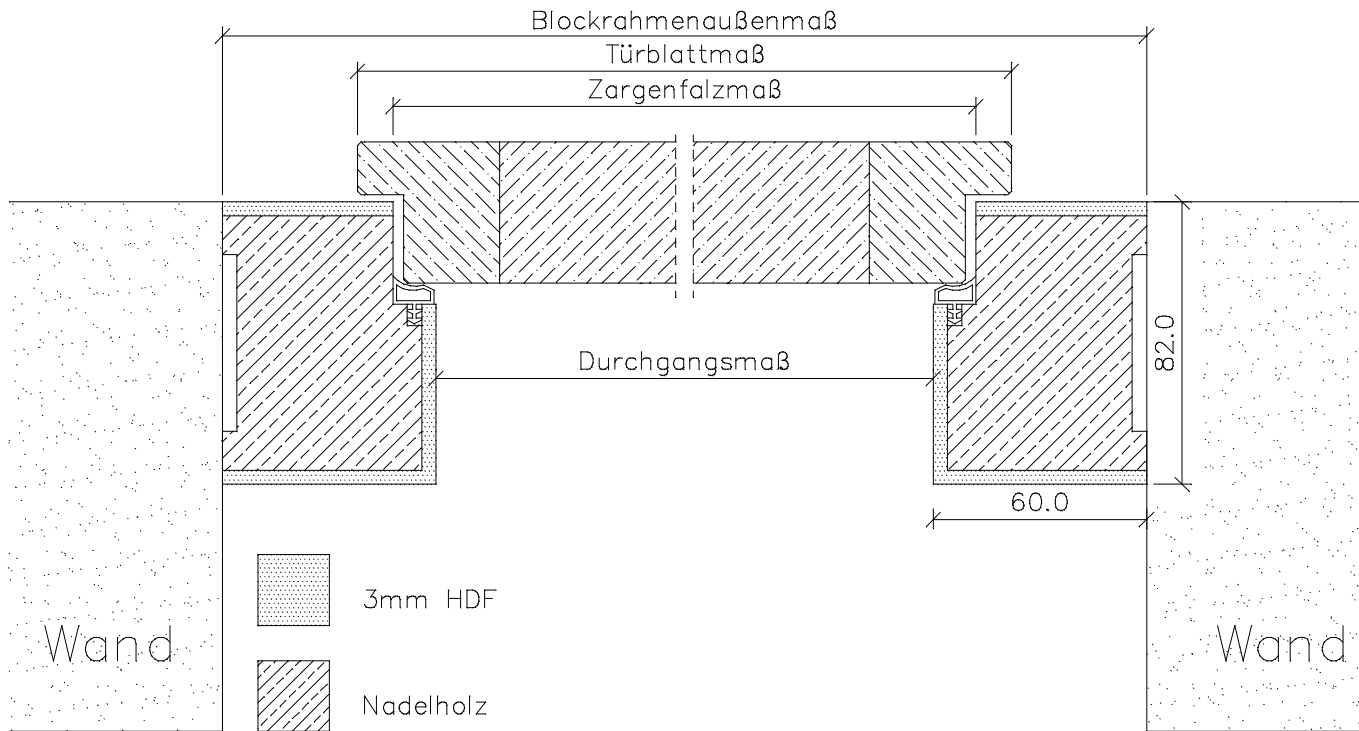

Weißlack Blockrahmen *BLZ*

	Türbreite	Blockrahmenfalzmaß	Blockrahmendurchgangsmaß	Blockrahmenaußenmaß
	610	591	566	686
	735	716	691	811
	860	841	816	936
	985	966	941	1061
	610 + 610 (1210)	1191	1166	1286
	735 + 610 (1335)	1316	1291	1411
	735 + 735 (1460)	1441	1416	1536
	860 + 735 (1585)	1566	1541	1661
	860 + 860 (1710)	1691	1666	1786
	985 + 860 (1835)	1816	1791	1911
	985 + 985 (1960)	1941	1916	2036
Höhe	1985	1981	1970	2030

Front- / Seitenansicht des Querstücks