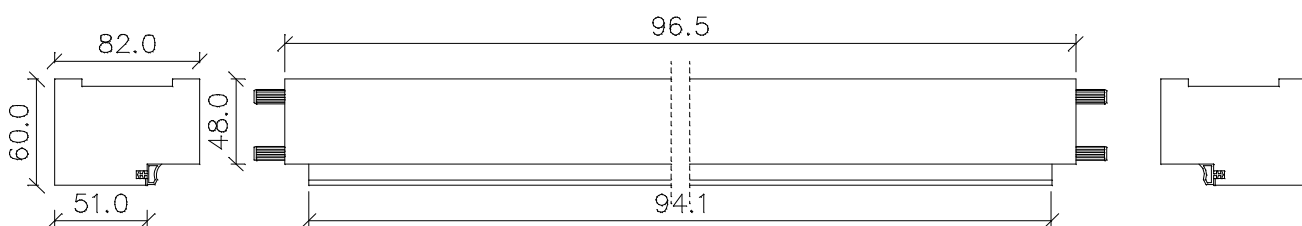

Weißlack Blockrahmen *BLZ*

	Türbreite	Blockrahmenfalzmaß	Blockrahmendurchgangsmaß	Blockrahmenaußenmaß
	610	591	566	686
	735	716	691	811
	860	841	816	936
	985	966	941	1061
	610 + 610 (1210)	1191	1166	1286
	735 + 610 (1335)	1316	1291	1411
	735 + 735 (1460)	1441	1416	1536
	860 + 735 (1585)	1566	1541	1661
	860 + 860 (1710)	1691	1666	1786
	985 + 860 (1835)	1816	1791	1911
	985 + 985 (1960)	1941	1916	2036
Höhe	1985	1981	1970	2030

Front- / Seitenansicht des Querstücks