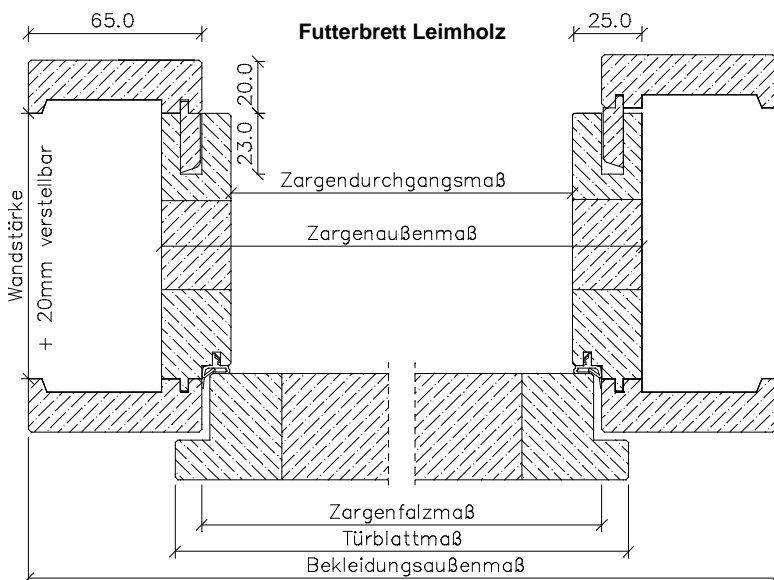

Weiß lackierte Massiv-Zargen MZ

	Türbreite	Zargenfalzmaß	Zargendurchgangsmaß	Zargenaußenmaß	Bekleidungsaußenmaß	
					Falzbekleidung	Zierbekleidung
	610	591	567	617	721	721
	735	716	692	742	846	846
	860	841	817	867	971	971
	985	966	942	992	1096	1096
	735 + 735 (1460)	1441	1417	1467	1571	1571
	860 + 860 (1710)	1691	1667	1717	1821	1821
Höhe	1985	1981	1969	1994	2046	2046

	Türbreite	Zargenfalzmaß	Zargendurchgangsmaß	Zargenaußenmaß	Bekleidungsaußenmaß	
					Falzbekleidung	Zierbekleidung
	610	591	563	612	721	715
	735	716	688	737	846	840
	860	841	813	862	971	965
	985	966	938	987	1096	1090
	735 + 735 (1460)	1441	1413	1462	1571	1565
	860 + 860 (1710)	1691	1663	1712	1821	1815
Höhe	1985	1981	1968	1993	2046	2043