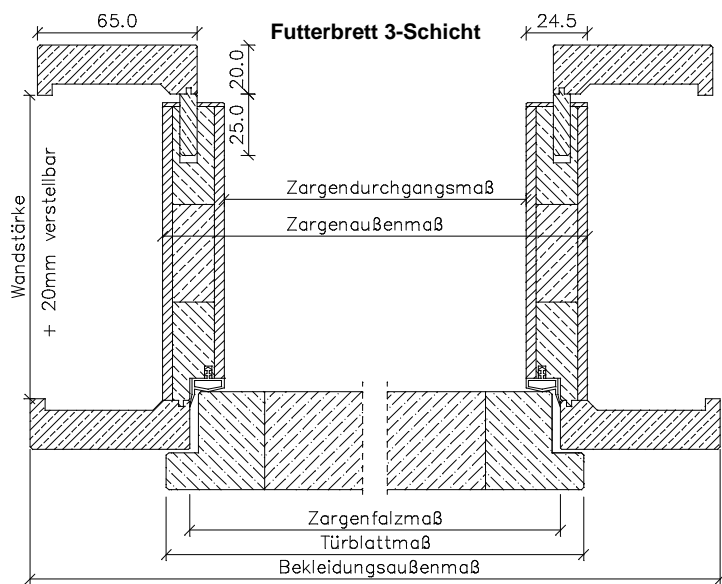

Weiß lackierte Massiv-Zargen MZ

	Türbreite	Zargenfalzmaß	Zargendurchgangsmaß	Zargenaußenmaß	Bekleidungsaußenmaß	
					Falzbekleidung	Zierbekleidung
	610	591	567	617	721	721
	735	716	692	742	846	846
	860	841	817	867	971	971
	985	966	942	992	1096	1096
	735 + 735 (1460)	1441	1417	1467	1571	1571
	860 + 860 (1710)	1691	1667	1717	1821	1821
Höhe	1985	1981	1969	1994	2046	2046

	Türbreite	Zargenfalzmaß	Zargendurchgangsmaß	Zargenaußenmaß	Bekleidungsaußenmaß	
					Falzbekleidung	Zierbekleidung
	610	591	563	612	721	715
	735	716	688	737	846	840
	860	841	813	862	971	965
	985	966	938	987	1096	1090
	735 + 735 (1460)	1441	1413	1462	1571	1565
	860 + 860 (1710)	1691	1663	1712	1821	1815
Höhe	1985	1981	1968	1993	2046	2043