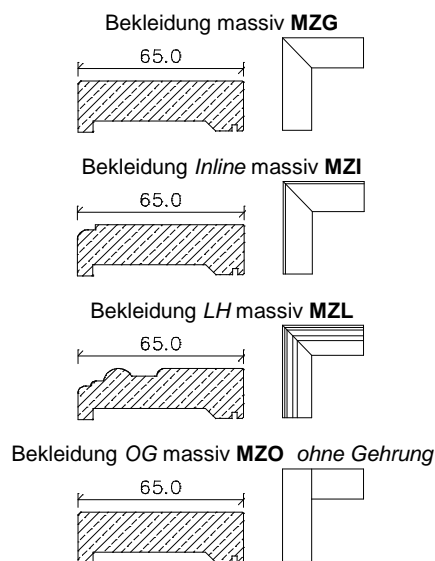

Weiß lackierte Massiv-Zargen MZ

	Türbreite	Zargenfalzmaß	Zargendurchgangsmaß	Zargenaußenmaß	Bekleidungsaußenmaß	
					Falzbekleidung	Zierbekleidung
	610	591	567	617	721	721
	735	716	692	742	846	846
	860	841	817	867	971	971
	985	966	942	992	1096	1096
	735 + 735 (1460)	1441	1417	1467	1571	1571
	860 + 860 (1710)	1691	1667	1717	1821	1821
Höhe	1985	1981	1969	1994	2046	2046

	Türbreite	Zargenfalzmaß	Zargendurchgangsmaß	Zargenaußenmaß	Bekleidungsaußenmaß	
					Falzbekleidung	Zierbekleidung
	610	591	563	612	721	715
	735	716	688	737	846	840
	860	841	813	862	971	965
	985	966	938	987	1096	1090
	735 + 735 (1460)	1441	1413	1462	1571	1565
	860 + 860 (1710)	1691	1663	1712	1821	1815
Höhe	1985	1981	1968	1993	2046	2043