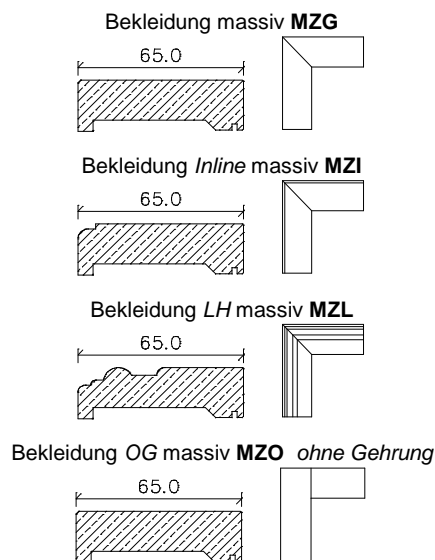

Weiß lackierte Massiv-Zargen MZ

	Türbreite	Zargenfalzmaß	Zargendurchgangsmaß	Zargenaußenmaß	Bekleidungsaußenmaß	
					Falzbekleidung	Zierbekleidung
	610	591	567	617	721	721
	735	716	692	742	846	846
	860	841	817	867	971	971
	985	966	942	992	1096	1096
	735 + 735 (1460)	1441	1417	1467	1571	1571
	860 + 860 (1710)	1691	1667	1717	1821	1821
Höhe	1985	1981	1969	1994	2046	2046

	Türbreite	Zargenfalzmaß	Zargendurchgangsmaß	Zargenaußenmaß	Bekleidungsaußenmaß	
					Falzbekleidung	Zierbekleidung
	610	591	563	612	721	715
	735	716	688	737	846	840
	860	841	813	862	971	965
	985	966	938	987	1096	1090
	735 + 735 (1460)	1441	1413	1462	1571	1565
	860 + 860 (1710)	1691	1663	1712	1821	1815
Höhe	1985	1981	1968	1993	2046	2043