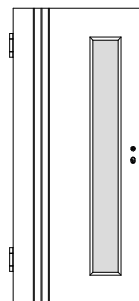

Weißlack Brandschutztüren VN-, QW-, CA-, MST-T30

VN/K3-T30

VN/K3-LA1-T30

VN/K3-LA2-T30

VN/K3-LA3-T30

VN/K3-2xLA2-T30

VN/K3-SP8-T30

QW/R2-T30

QW/R2-LA
schmal-T30

QW/R3-B-T30

QW/R3-B-LA
schmal-T30

QW/R3-S-T30

QW/R3-S-LA
schmal-T30

QW/R4-T30

QW/R4-LA
schmal-T30

CA/1F-T30

PZ-Schloss Stulp Edelstahl, Dorn 65 mm

2x Bänder VX7939/160 Edelstahl, Schall-Ex

Scherentriebschließer und schwarzer Kunststoffdrücker beigelegt