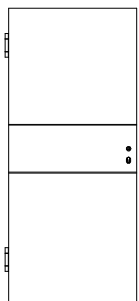

Weißlack Brandschutztüren VN-, QW-, CA-, MST-T30

VN/K3-T30

VN/K3-LA1-T30

VN/K3-LA2-T30

VN/K3-LA3-T30

VN/K3-2xLA2-T30

VN/K3-SP8-T30

QW/R2-T30

QW/R2-LA
schmal-T30

QW/R3-B-T30

QW/R3-B-LA
schmal-T30

QW/R3-S-T30

QW/R3-S-LA
schmal-T30

QW/R4-T30

QW/R4-LA
schmal-T30

CA/1F-T30