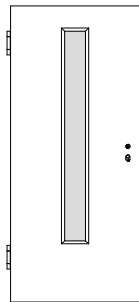

Weißlack Brandschutztüren VN-, QW-, CA-, MST-T30

VN/K3-T30

VN/K3-LA1-T30

VN/K3-LA2-T30

VN/K3-LA3-T30

VN/K3-2xLA2-T30

VN/K3-SP8-T30

QW/R2-T30

QW/R2-LA
schmal-T30

QW/R3-B-T30

QW/R3-B-LA
schmal-T30

QW/R3-S-T30

QW/R3-S-LA
schmal-T30

QW/R4-T30

QW/R4-LA
schmal-T30

CA/1F-T30