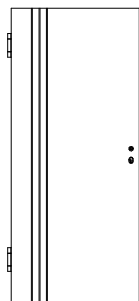

Weißlack Brandschutztüren VN-, QW-, CA-, MST-T30

VN/K3-T30

VN/K3-LA1-T30

VN/K3-LA2-T30

VN/K3-LA3-T30

VN/K3-2xLA2-T30

VN/K3-SP8-T30

QW/R2-T30

QW/R2-LA
schmal-T30

QW/R3-B-T30

QW/R3-B-LA
schmal-T30

QW/R3-S-T30

QW/R3-S-LA
schmal-T30

QW/R4-T30

QW/R4-LA
schmal-T30

CA/1F-T30

PZ-Schloss Stulp Edelstahl, Dorn 65 mm

2x Bänder VX7939/160 Edelstahl, Schall-Ex

Scherentriebschließer und schwarzer Kunststoffdrücker beigelegt