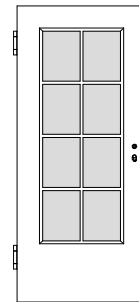

Weißlack Brandschutztüren VN-, QW-, CA-, MST-T30

VN/K3-T30

VN/K3-LA1-T30

VN/K3-LA2-T30

VN/K3-LA3-T30

VN/K3-2xLA2-T30

VN/K3-SP8-T30

QW/R2-T30

QW/R2-LA
schmal-T30

QW/R3-B-T30

QW/R3-B-LA
schmal-T30

QW/R3-S-T30

QW/R3-S-LA
schmal-T30

QW/R4-T30

QW/R4-LA
schmal-T30

CA/1F-T30