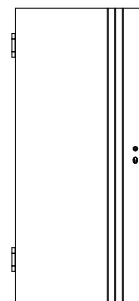

Weißlack Brandschutztüren VN-, QW-, CA-, MST-T30

VN/K3-T30

VN/K3-LA1-T30

VN/K3-LA2-T30

VN/K3-LA3-T30

VN/K3-2xLA2-T30

VN/K3-SP8-T30

QW/R2-T30

QW/R2-LA
schmal-T30

QW/R3-B-T30

QW/R3-B-LA
schmal-T30

QW/R3-S-T30

QW/R3-S-LA
schmal-T30

QW/R4-T30

QW/R4-LA
schmal-T30

CA/1F-T30