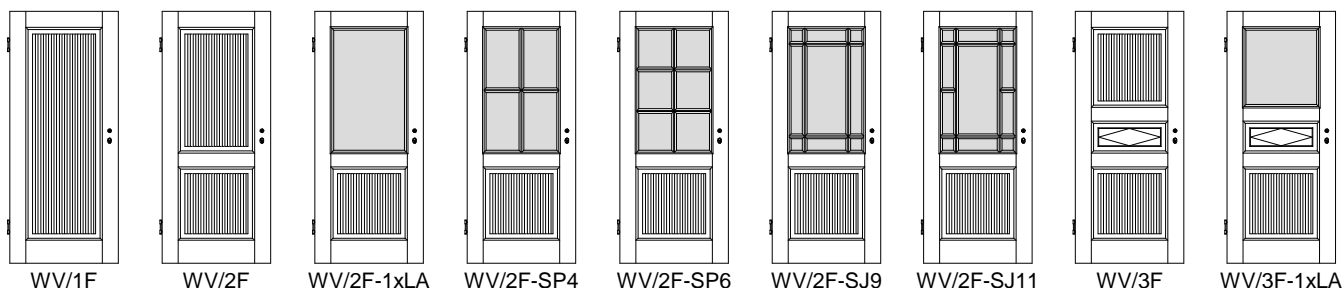

Weißlack Massiv-Profilüren WV

Türstärke ca. 40 mm,
Füllungen 16 mm MDF
mit Längsnuten
Rahmen außen 144 mm,
Sockelhöhe 197 mm

Rahmen + Sockel Leimholz
Absperrung 4 mm MDF

BB-Schloss mit Stulp Weißlack,
2x Bandoberteile V0026WF vernickelt

Vorsatzglasleisten und
Vorsatzsprossen