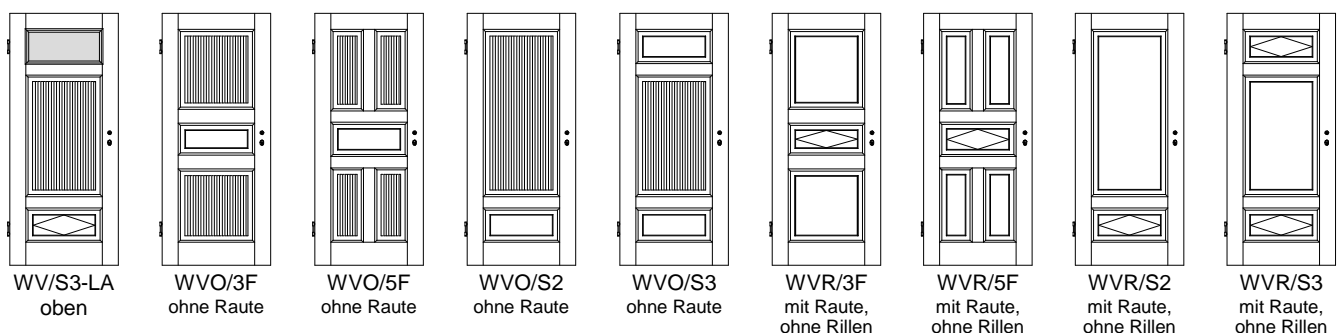

Weißlack Massiv-Profilüren WV

Türstärke ca. 40 mm,
Füllungen 16 mm MDF
mit Längsnuten
Rahmen außen 144 mm,
Sockelhöhe 197 mm

Rahmen + Sockel Leimholz
Absperrung 4 mm MDF

BB-Schloss mit Stulp Weißlack,
2x Bandoberteile V0026WF vernickelt

Vorsatzglasleisten und
Vorsatzsprossen