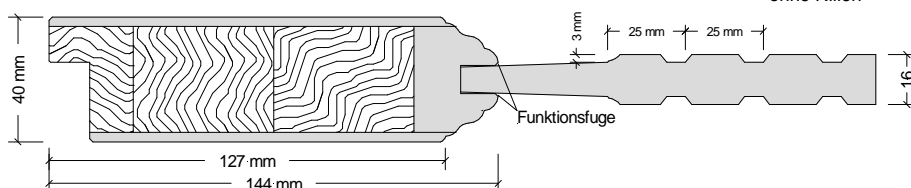

Weißlack Massiv-Profilüren WV

Türstärke ca. 40 mm,
Füllungen 16 mm MDF
mit Längsnuten
Rahmen außen 144 mm,
Sockelhöhe 197 mm

Rahmen + Sockel Leimholz
Absperrung 4 mm MDF

BB-Schloss mit Stulp Weißlack,
2x Bandoberteile V0026WF vernickelt

Vorsatzglasleisten und
Vorsatzsprossen