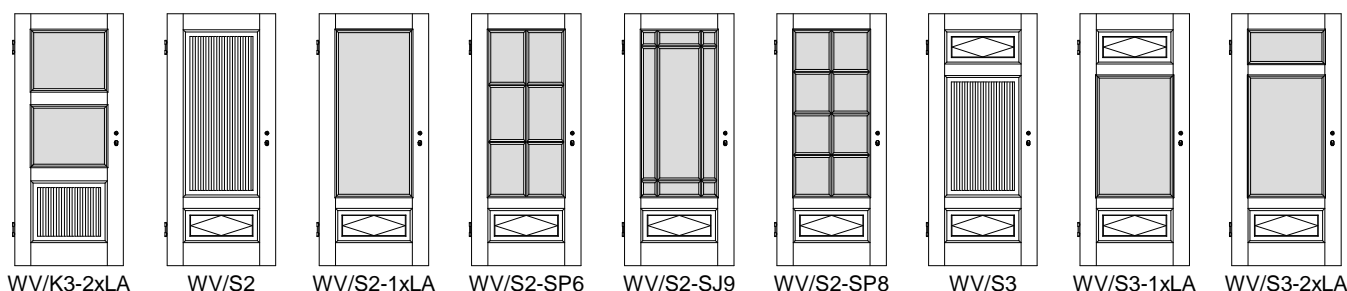

Weißlack Massiv-Profilüren WV

Türstärke ca. 40 mm,
Füllungen 16 mm MDF
mit Längsnuten
Rahmen außen 144 mm,
Sockelhöhe 197 mm

Rahmen + Sockel Leimholz
Absperrung 4 mm MDF

BB-Schloss mit Stulp Weißlack,
2x Bandoberteile V0026WF vernickelt

Vorsatzglasleisten und
Vorsatzsprossen