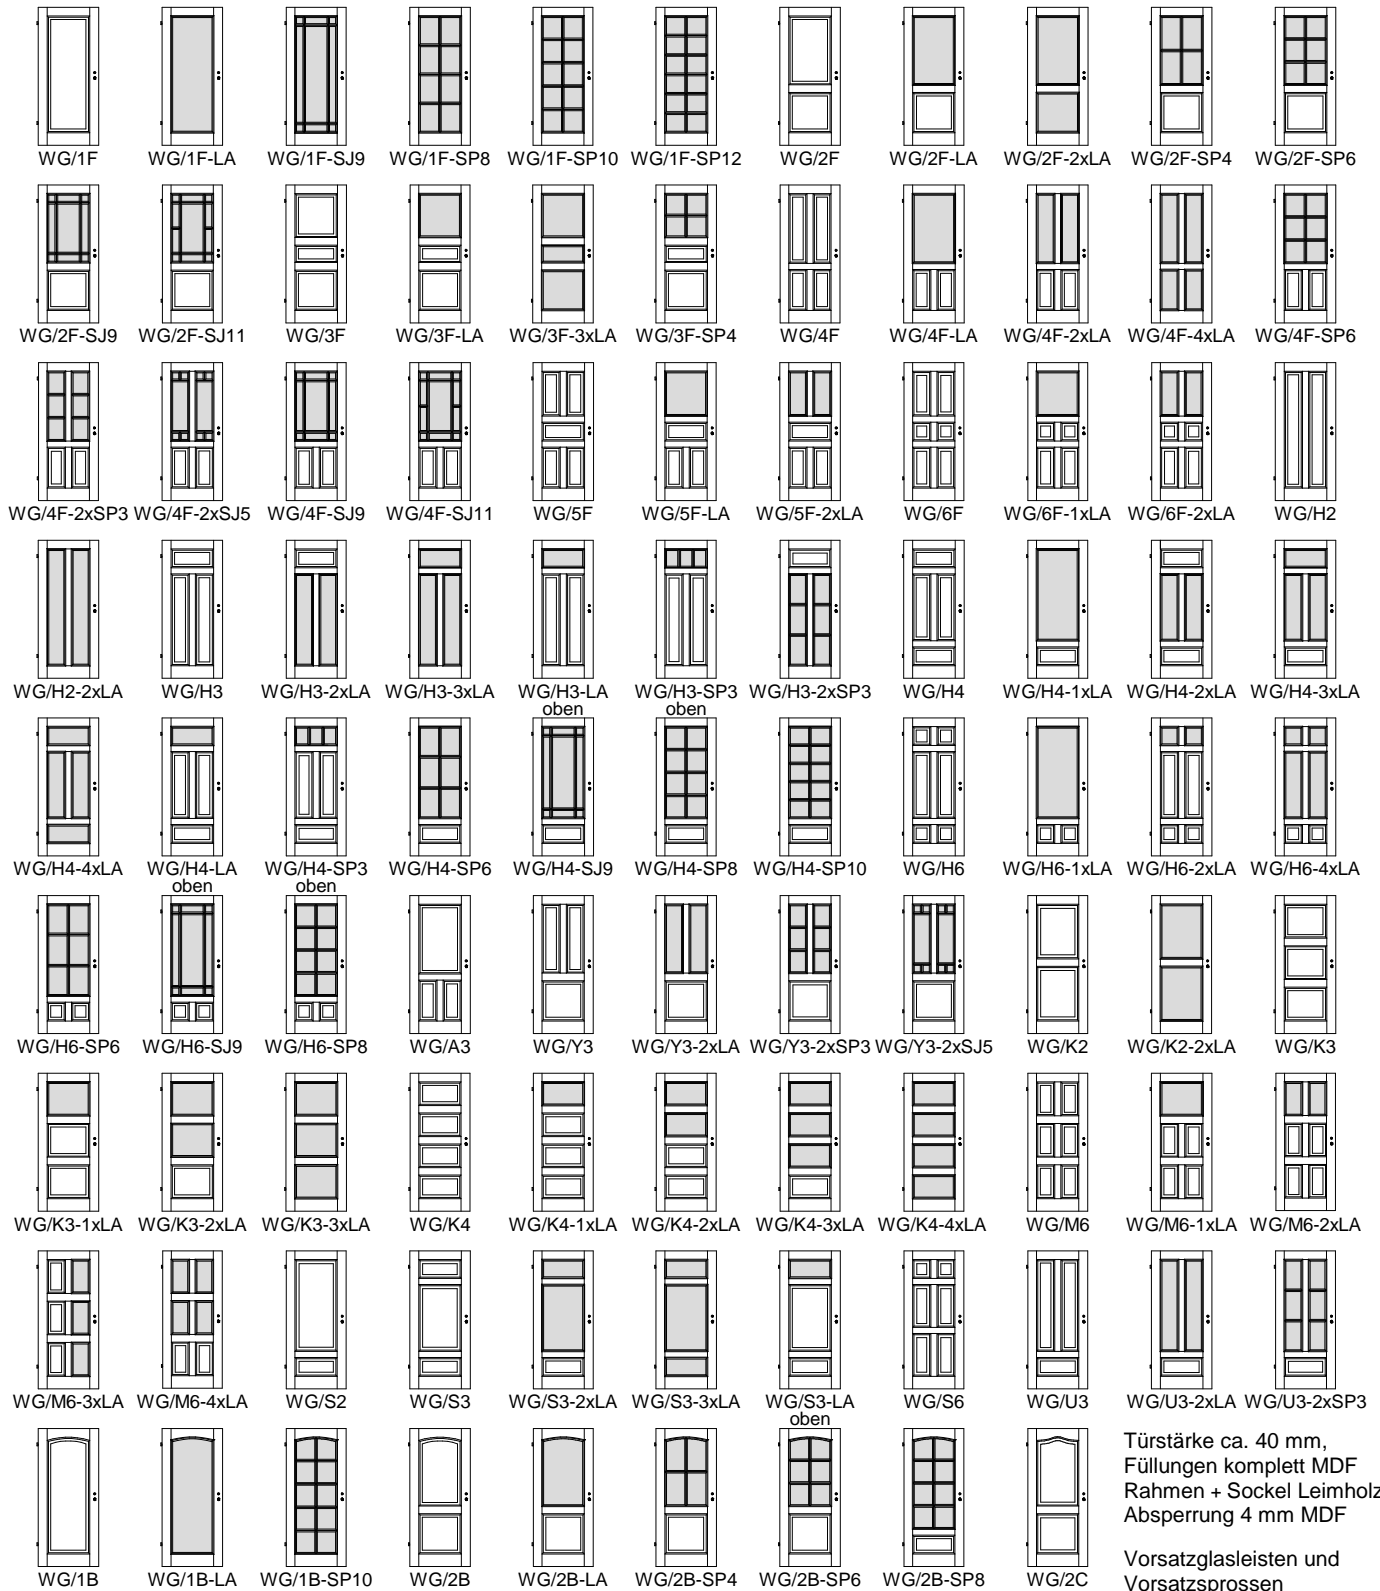

Weißlack Massiv-Profilüren WG

Türstärke ca. 40 mm,
Füllungen komplett MDF
Rahmen + Sockel Leimholz
Absperzung 4 mm MDF

Vorsatzglasleisten und
Vorsatzsprossen