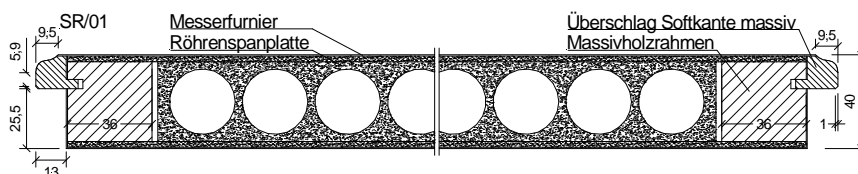

## Karnieskanten-Türen SR

Buche, am. Eiche astfrei

SR/01

SR/01-LA 1

SR/01-SJ9

Türstärke ca. 40mm,  
Mittellage Röhrenspanplatte,  
Aufbau 5-fach, Deck Furnier,  
Längskante furniert,  
Überschlag *Soft-Karnieskante massiv*

BB-Schloss, Stulp silberlack,  
2x Bandoberteile V0020 vernickelt

Volle Türen haben aufgesetzte Leisten,  
LA-Türen haben Vorsatzleisten bzw. Vorsatzsprossen

Querschnitt der Modelle  
SR/01, SR/01-LA-1, SR/01-SJ9