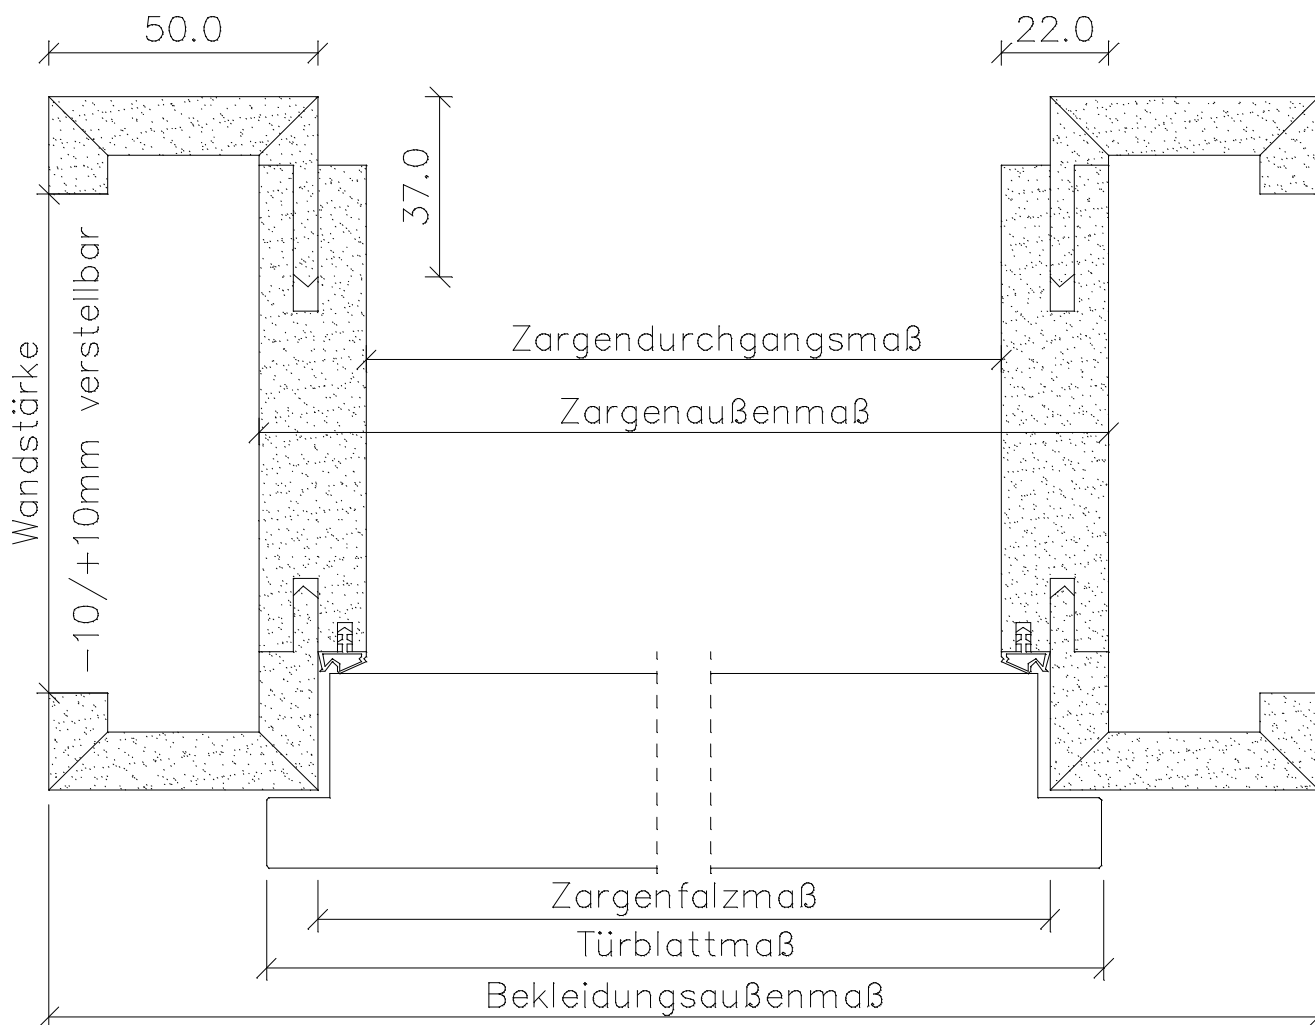

Naturholz Brandschutz-Zargen *GN-T30* + *SN-T30*

am. Ahorn (nur SN-T30), Buche, Eiche astfrei

	Türbreite	Zargenfalzmaß	Zargendurchgangsmaß (ca.-Maße)	Zargenaußenmaß (ca.-Maße)	Bekleidungsaußenmaß (bei 50 mm Breite)
	610	591	570	614	691
	735	716	695	739	816
	860	841	820	864	941
	985	966	945	989	1066
	610 + 610 (1210)	1191	1170	1214	1291
	735 + 610 (1335)	1316	1295	1339	1416
	735 + 735 (1460)	1441	1420	1464	1541
	860 + 735 (1585)	1566	1545	1589	1666
	860 + 860 (1710)	1691	1670	1714	1791
	985 + 860 (1835)	1816	1795	1839	1916
	985 + 985 (1960)	1941	1920	1964	2041
Höhe	1985	1981	1970	1992	2031

Bekleidungsbreite **50 mm eckig** bei Buche, Eiche astfrei
Bekleidungsbreite **60 mm gerundet** bei am. Ahorn, Buche, Eiche astfrei