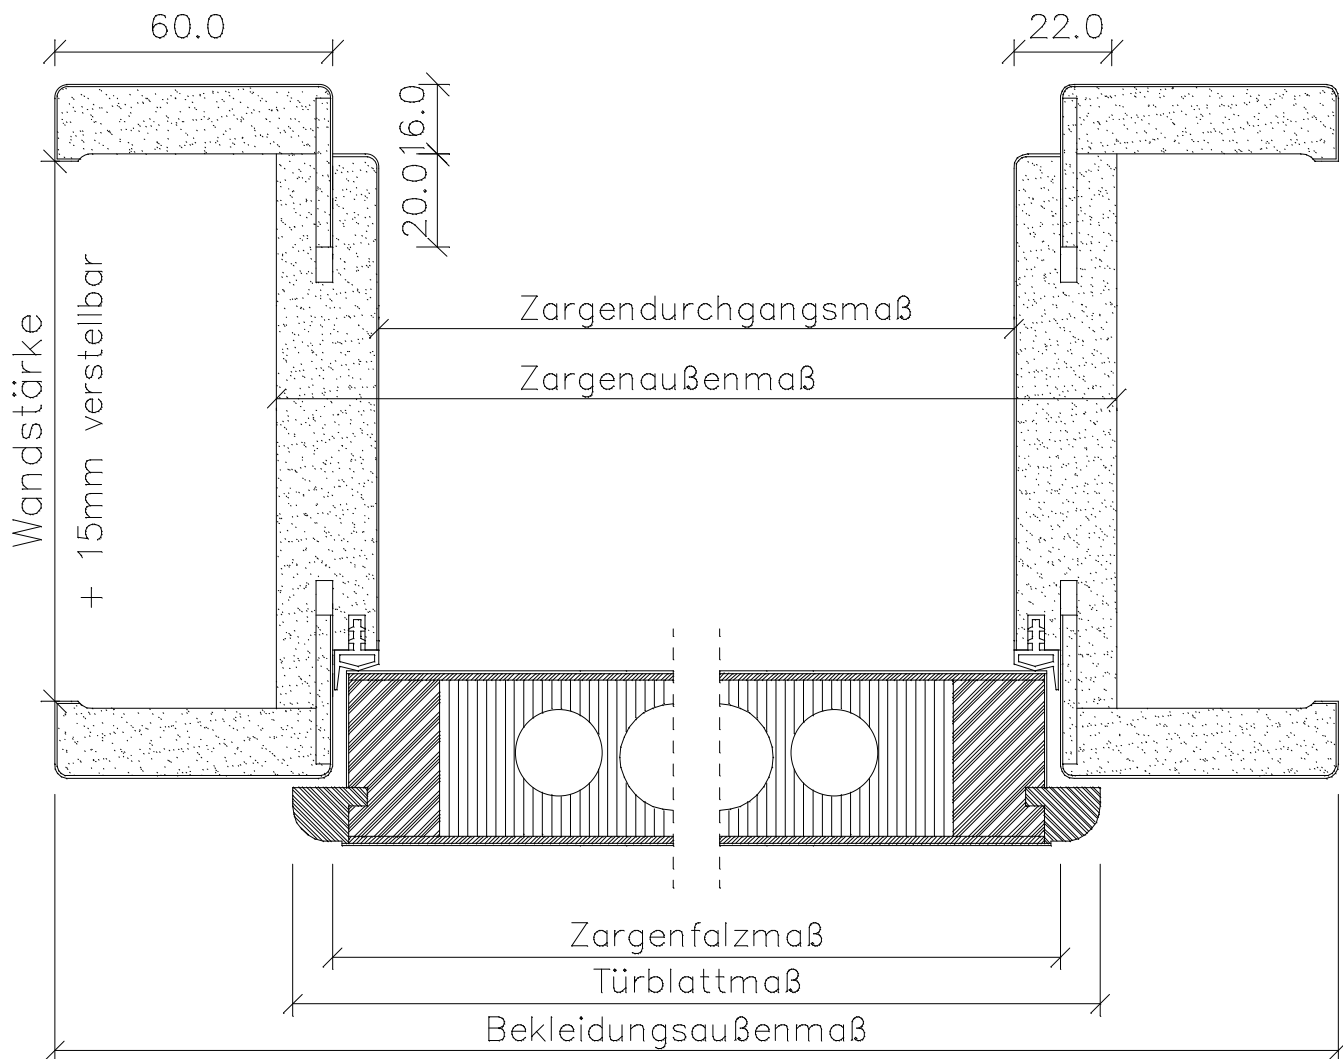

## Soft-Normzargen SN

am. Ahorn, Buche, Eiche astfrei, Eiche rustikal gebeizt

	Türbreite	Zargenfalzmaß	Zargendurchgangsmaß	Zargenaußenmaß	Bekleidungsaußenmaß
	610	591	569	615	711
	735	716	694	740	836
	860	841	819	865	961
	985	966	944	990	1086
	610 + 610 (1210)	1191	1169	1215	1311
	735 + 610 (1335)	1316	1294	1340	1436
	735 + 735 (1460)	1441	1419	1465	1561
	860 + 735 (1585)	1566	1544	1590	1686
	860 + 860 (1710)	1691	1669	1715	1811
	985 + 860 (1835)	1816	1794	1840	1936
	985 + 985 (1960)	1941	1919	1965	2061
<b>Höhe</b>	1985	1981	1970	1993	2041