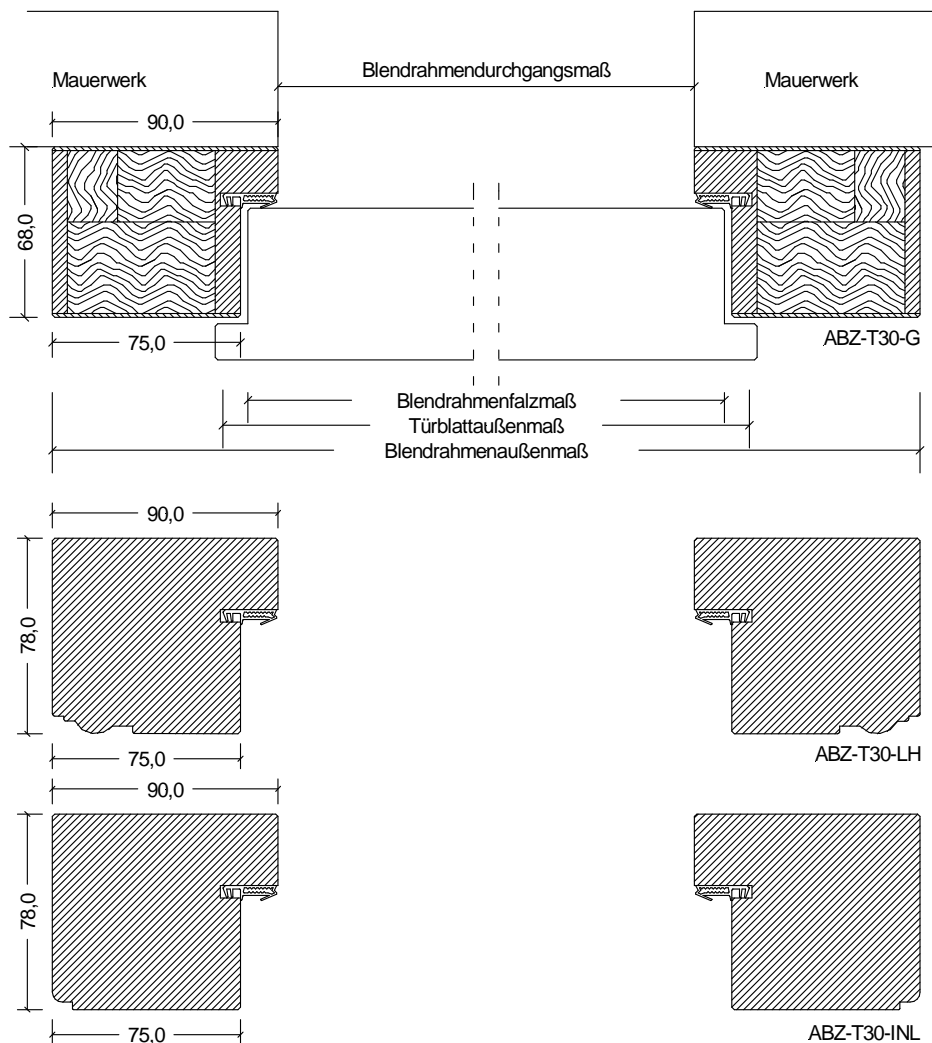

Massiv Brandschutz Blendrahmen ABZ-T30

Ahorn, Buche, Eiche, Erle, Esche, Fichte astarm, Kiefer astarm, Kirschbaum, Lärche, Nussbaum

	Türbreite	Blendrahmenfalzmaß	Blendrahmendurchgangsmaß	Blendrahmenaußenmaß
	610	591	561	741
	735	716	686	866
	860	841	811	991
	985	966	936	1116
	610 + 610 (1210)	1191	1161	1341
	735 + 610 (1335)	1316	1286	1466
	735 + 735 (1460)	1441	1411	1591
	860 + 735 (1585)	1566	1536	1716
	860 + 860 (1710)	1691	1661	1841
	985 + 860 (1835)	1816	1786	1966
	985 + 985 (1960)	1941	1911	2091
Höhe	1985	1981	1966	2056