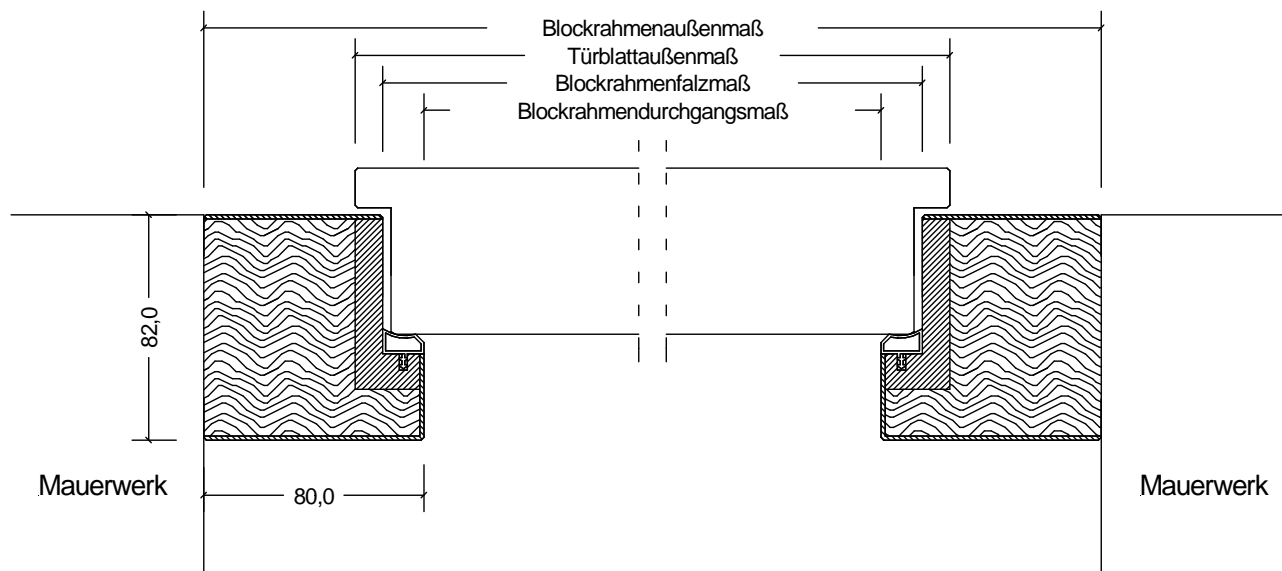

## Massiv Brandschutz Blockrahmen *BLZ-T30*

Ahorn, Buche, Eiche, Erle, Esche, Fichte astarm, Kiefer astarm, Kirschbaum, Lärche, Nussbaum

	<b>Türbreite</b>	<b>Blockrahmenfalzmaß</b>	<b>Blockrahmendurchgangsmaß</b>	<b>Blockrahmenaußenmaß</b>
	610	591	561	721
	735	716	686	846
	860	841	811	971
	985	966	936	1096
	610 + 610 (1210)	1191	1161	1321
	735 + 610 (1335)	1316	1286	1446
	735 + 735 (1460)	1441	1411	1571
	860 + 735 (1585)	1566	1536	1696
	860 + 860 (1710)	1691	1661	1821
	985 + 860 (1835)	1816	1786	1946
	985 + 985 (1960)	1941	1911	2071
<b>Höhe</b>	1985	1981	1966	2046