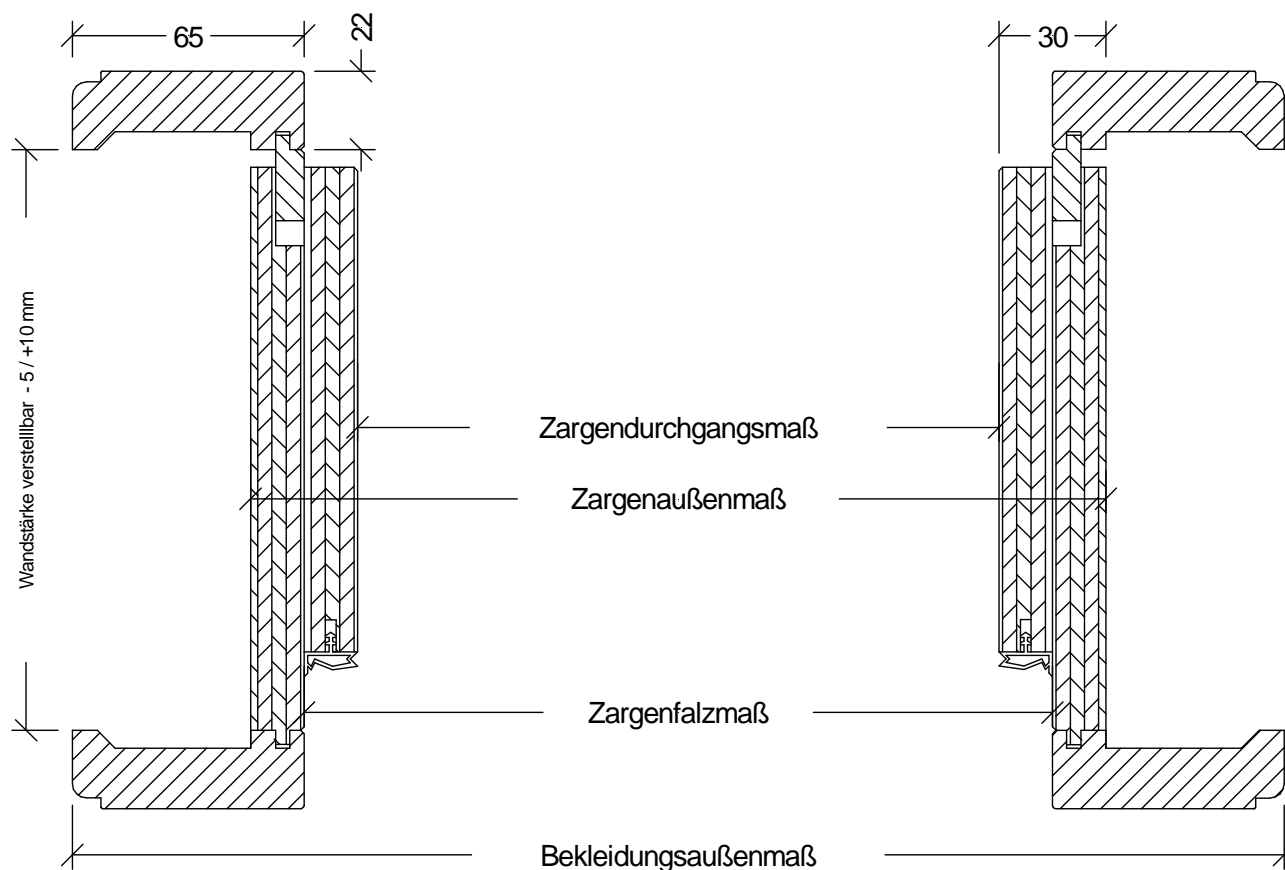

## Massivholz Brandschutzzargen *Typ INLINE-T30*

Ahorn, Buche, Eiche, Erle, Esche, Fichte astarm, Kiefer astarm, Kirschbaum, Lärche, Nussbaum

	Türbreite	Zargenfalzmaß	Zargendurchgangsmaß	Zargenaußenmaß	Bekleidungsaußenmaß	
					Falzbekleidung	Zierbekleidung
	610	591	561	621	721	721
	735	716	686	746	846	846
	860	841	811	871	971	971
	985	966	936	996	1096	1096
	610 + 610	1191	1161	1221	1321	1321
	735 + 610	1316	1286	1346	1446	1446
	735 + 735	1441	1411	1471	1571	1571
	860 + 735	1566	1536	1596	1696	1696
	860 + 860	1691	1661	1721	1821	1821
	985 + 860	1816	1786	1846	1946	1946
	985 + 985	1941	1911	1971	2071	2071
<b>Höhe</b>	1985	1981	1966	1996	2046	2046

Andere Bekleidungen gegen Aufpreis (über 65 mm ohne Gewähr auf Verzug + Passgenauigkeit der Gehrungen):