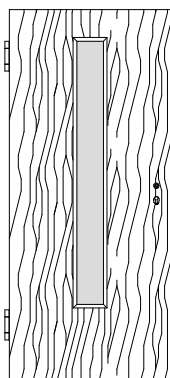

Massiv Brandschutz-Normtüren VN-T30

Ahorn, Buche, Eiche, Erle, Esche, Fichte astarm, Kiefer astarm, Kirschbaum, Lärche, Nussbaum

VN/K3-T30

VN/K3-LA1-T30

VN/K3-LA2-T30

VN/K3-LA3-T30

VN/K3-2xLA2-T30

VN/K3-SP8-T30

VN/Q3-T30

VN/Q3-LA1-T30

VN/Q3-LA2-T30

VN/Q3-LA3-T30

VN/Q3-2xLA2-T30

VN/Q3-SP8-T30

Edelholz Brandschutz-Normtüren

T30 Brandschutz und Rauchschutz geprüft

Schallschutzklasse 1 / Klima 3 *geprüft*

Türstärke ca. 59mm,

Aufbau 5-fach, Brandschutz-Cellulosemittellage mit Stabilisator,

Massivholzanleimer plus Deck aus MDF mit Starkfurnier,

Dämmschichtbildner verdeckt im 42 x 13 mm Falz eckig gefast

Marken-PZ-Schloss Stulp Nirosta, Dorn 65mm

2x Bänder VX 7939/160 Edelstahl, Schall-Ex

Scherentriebschließer und schwarzer Kunststoffdrücker beigelegt