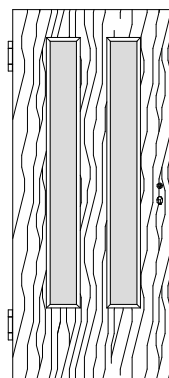

Massiv Brandschutz-Normtüren VN-T30

Ahorn, Buche, Eiche, Erle, Esche, Fichte astarm, Kiefer astarm, Kirschbaum, Lärche, Nussbaum

VN/K3-T30

VN/K3-LA1-T30

VN/K3-LA2-T30

VN/K3-LA3-T30

VN/K3-2xLA2-T30

VN/K3-SP8-T30

VN/Q3-T30

VN/Q3-LA1-T30

VN/Q3-LA2-T30

VN/Q3-LA3-T30

VN/Q3-2xLA2-T30

VN/Q3-SP8-T30

Edelholz Brandschutz-Normtüren

T30 Brandschutz und Rauchschutz geprüft

Schallschutzklasse 1 / Klima 3 *geprüft*

Türstärke ca. 59mm,

Aufbau 5-fach, Brandschutz-Cellulosemittellage mit Stabilisator,

Massivholzanleimer plus Deck aus MDF mit Starkfurnier,

Dämmschichtbildner verdeckt im 42 x 13 mm Falz eckig gefast

Marken-PZ-Schloss Stulp Nirosta, Dorn 65mm

2x Bänder VX 7939/160 Edelstahl, Schall-Ex

Scherentriebschließer und schwarzer Kunststoffdrücker beigelegt