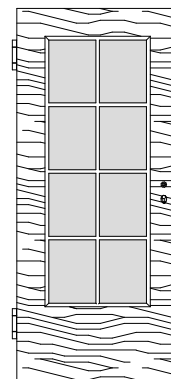

Massiv Brandschutz-Normtüren VN-T30

Ahorn, Buche, Eiche, Erle, Esche, Fichte astarm, Kiefer astarm, Kirschbaum, Lärche, Nussbaum

VN/K3-T30

VN/K3-LA1-T30

VN/K3-LA2-T30

VN/K3-LA3-T30

VN/K3-2xLA2-T30

VN/K3-SP8-T30

VN/Q3-T30

VN/Q3-LA1-T30

VN/Q3-LA2-T30

VN/Q3-LA3-T30

VN/Q3-2xLA2-T30

VN/Q3-SP8-T30

Edelholz Brandschutz-Normtüren

T30 Brandschutz und Rauchschutz geprüft

Schallschutzklasse 1 / Klima 3 *geprüft*

Türstärke ca. 59mm,

Aufbau 5-fach, Brandschutz-Cellulosemittellage mit Stabilisator,

Massivholzanleimer plus Deck aus MDF mit Starkfurnier,

Dämmschichtbildner verdeckt im 42 x 13 mm Falz eckig gefast

Marken-PZ-Schloss Stulp Nirosta, Dorn 65mm

2x Bänder VX 7939/160 Edelstahl, Schall-Ex

Scherentriebschließer und schwarzer Kunststoffdrücker beigelegt