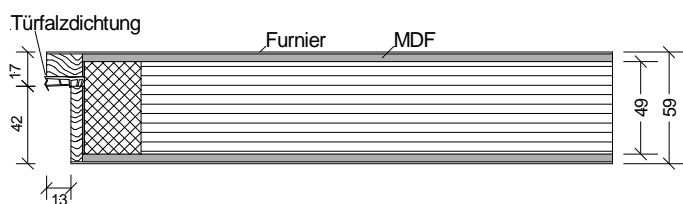

VN/Q3-T30

VN/Q3-LA1-T30

VN/Q3-LA2-T30

VN/Q3-LA3-T30

VN/Q3-2xLA2-T30

VN/Q3-SP8-T30

Edelholz Brandschutz-Normtüren

T30 Brandschutz und Rauchschutz geprüft

Schallschutzklasse 1 / Klima 3 *geprüft*

Türstärke ca. 59mm,

Aufbau 5-fach, Brandschutz-Cellulosemittellage mit Stabilisator,

Massivholzanleimer plus Deck aus MDF mit Starkfurnier,

Dämmschichtbildner verdeckt im 42 x 13 mm Falz eckig gefast

Marken-PZ-Schloss Stulp Nirosta, Dorn 65mm

2x Bänder VX 7939/160 Edelstahl, Schall-Ex

Scherentriebschließer und schwarzer Kunststoffdrücker beigelegt