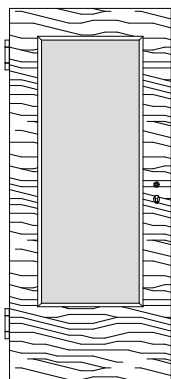

Massiv Brandschutz-Normtüren VN-T30

Ahorn, Buche, Eiche, Erle, Esche, Fichte astarm, Kiefer astarm, Kirschbaum, Lärche, Nussbaum

VN/K3-T30

VN/K3-LA1-T30

VN/K3-LA2-T30

VN/K3-LA3-T30

VN/K3-2xLA2-T30

VN/K3-SP8-T30

VN/Q3-T30

VN/Q3-LA1-T30

VN/Q3-LA2-T30

VN/Q3-LA3-T30

VN/Q3-2xLA2-T30

VN/Q3-SP8-T30

Edelholz Brandschutz-Normtüren

T30 Brandschutz und Rauchschutz geprüft

Schallschutzklasse 1 / Klima 3 *geprüft*

Türstärke ca. 59mm,

Aufbau 5-fach, Brandschutz-Cellulosemittellage mit Stabilisator,

Massivholzanleimer plus Deck aus MDF mit Starkfurnier,

Dämmschichtbildner verdeckt im 42 x 13 mm Falz eckig gefast

Marken-PZ-Schloss Stulp Nirosta, Dorn 65mm

2x Bänder VX 7939/160 Edelstahl, Schall-Ex

Scherentriebschließer und schwarzer Kunststoffdrücker beigelegt