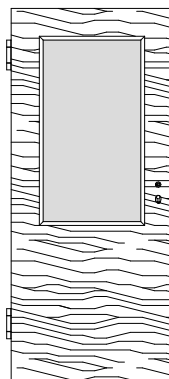

Massiv Brandschutz-Normtüren VN-T30

Ahorn, Buche, Eiche, Erle, Esche, Fichte astarm, Kiefer astarm, Kirschbaum, Lärche, Nussbaum

VN/K3-T30

VN/K3-LA1-T30

VN/K3-LA2-T30

VN/K3-LA3-T30

VN/K3-2xLA2-T30

VN/K3-SP8-T30

VN/Q3-T30

VN/Q3-LA1-T30

VN/Q3-LA2-T30

VN/Q3-LA3-T30

VN/Q3-2xLA2-T30

VN/Q3-SP8-T30

Edelholz Brandschutz-Normtüren

T30 Brandschutz und Rauchschutz geprüft

Schallschutzklasse 1 / Klima 3 *geprüft*

Türstärke ca. 59mm,

Aufbau 5-fach, Brandschutz-Cellulosemittellage mit Stabilisator,

Massivholzanleimer plus Deck aus MDF mit Starkfurnier,

Dämmschichtbildner verdeckt im 42 x 13 mm Falz eckig gefast

Marken-PZ-Schloss Stulp Nirosta, Dorn 65mm

2x Bänder VX 7939/160 Edelstahl, Schall-Ex

Scherentriebschließer und schwarzer Kunststoffdrücker beigelegt