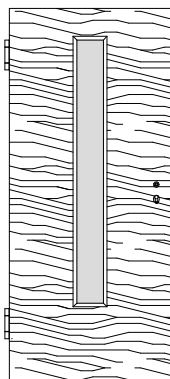

Massiv Brandschutz-Normtüren VN-T30

Ahorn, Buche, Eiche, Erle, Esche, Fichte astarm, Kiefer astarm, Kirschbaum, Lärche, Nussbaum

VN/K3-T30

VN/K3-LA1-T30

VN/K3-LA2-T30

VN/K3-LA3-T30

VN/K3-2xLA2-T30

VN/K3-SP8-T30

VN/Q3-T30

VN/Q3-LA1-T30

VN/Q3-LA2-T30

VN/Q3-LA3-T30

VN/Q3-2xLA2-T30

VN/Q3-SP8-T30

Edelholz Brandschutz-Normtüren

T30 Brandschutz und Rauchschutz geprüft

Schallschutzklasse 1 / Klima 3 *geprüft*

Türstärke ca. 59mm,

Aufbau 5-fach, Brandschutz-Cellulosemittellage mit Stabilisator,

Massivholzanleimer plus Deck aus MDF mit Starkfurnier,

Dämmschichtbildner verdeckt im 42 x 13 mm Falz eckig gefast

Marken-PZ-Schloss Stulp Nirosta, Dorn 65mm

2x Bänder VX 7939/160 Edelstahl, Schall-Ex

Scherentriebschließer und schwarzer Kunststoffdrücker beigelegt