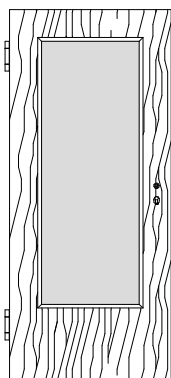

Massiv Brandschutz-Normtüren VN-T30

Ahorn, Buche, Eiche, Erle, Esche, Fichte astarm, Kiefer astarm, Kirschbaum, Lärche, Nussbaum

VN/K3-T30

VN/K3-LA1-T30

VN/K3-LA2-T30

VN/K3-LA3-T30

VN/K3-2xLA2-T30

VN/K3-SP8-T30

VN/Q3-T30

VN/Q3-LA1-T30

VN/Q3-LA2-T30

VN/Q3-LA3-T30

VN/Q3-2xLA2-T30

VN/Q3-SP8-T30

Edelholz Brandschutz-Normtüren

T30 Brandschutz und Rauchschutz geprüft

Schallschutzklasse 1 / Klima 3 *geprüft*

Türstärke ca. 59mm,

Aufbau 5-fach, Brandschutz-Cellulosemittellage mit Stabilisator,

Massivholzanleimer plus Deck aus MDF mit Starkfurnier,

Dämmschichtbildner verdeckt im 42 x 13 mm Falz eckig gefast

Marken-PZ-Schloss Stulp Nirosta, Dorn 65mm

2x Bänder VX 7939/160 Edelstahl, Schall-Ex

Scherentriebschließer und schwarzer Kunststoffdrücker beigelegt