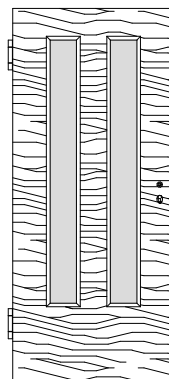

Massiv Brandschutz-Normtüren VN-T30

Ahorn, Buche, Eiche, Erle, Esche, Fichte astarm, Kiefer astarm, Kirschbaum, Lärche, Nussbaum

VN/K3-T30

VN/K3-LA1-T30

VN/K3-LA2-T30

VN/K3-LA3-T30

VN/K3-2xLA2-T30

VN/K3-SP8-T30

VN/Q3-T30

VN/Q3-LA1-T30

VN/Q3-LA2-T30

VN/Q3-LA3-T30

VN/Q3-2xLA2-T30

VN/Q3-SP8-T30

Edelholz Brandschutz-Normtüren

T30 Brandschutz und Rauchschutz geprüft

Schallschutzklasse 1 / Klima 3 *geprüft*

Türstärke ca. 59mm,

Aufbau 5-fach, Brandschutz-Cellulosemittellage mit Stabilisator,

Massivholzanleimer plus Deck aus MDF mit Starkfurnier,

Dämmschichtbildner verdeckt im 42 x 13 mm Falz eckig gefast

Marken-PZ-Schloss Stulp Nirosta, Dorn 65mm

2x Bänder VX 7939/160 Edelstahl, Schall-Ex

Scherentriebschließer und schwarzer Kunststoffdrücker beigelegt