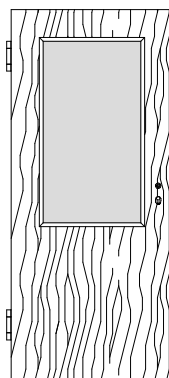

Massiv Brandschutz-Normtüren VN-T30

Ahorn, Buche, Eiche, Erle, Esche, Fichte astarm, Kiefer astarm, Kirschbaum, Lärche, Nussbaum

VN/K3-T30

VN/K3-LA1-T30

VN/K3-LA2-T30

VN/K3-LA3-T30

VN/K3-2xLA2-T30

VN/K3-SP8-T30

VN/Q3-T30

VN/Q3-LA1-T30

VN/Q3-LA2-T30

VN/Q3-LA3-T30

VN/Q3-2xLA2-T30

VN/Q3-SP8-T30

Edelholz Brandschutz-Normtüren

T30 Brandschutz und Rauchschutz geprüft

Schallschutzklasse 1 / Klima 3 *geprüft*

Türstärke ca. 59mm,

Aufbau 5-fach, Brandschutz-Cellulosemittellage mit Stabilisator,

Massivholzanleimer plus Deck aus MDF mit Starkfurnier,

Dämmschichtbildner verdeckt im 42 x 13 mm Falz eckig gefast

Marken-PZ-Schloss Stulp Nirosta, Dorn 65mm

2x Bänder VX 7939/160 Edelstahl, Schall-Ex

Scherentriebschließer und schwarzer Kunststoffdrücker beigelegt