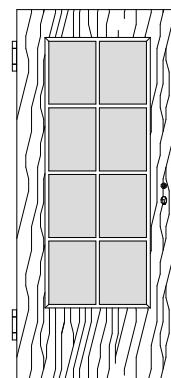

Massiv Brandschutz-Normtüren VN-T30

Ahorn, Buche, Eiche, Erle, Esche, Fichte astarm, Kiefer astarm, Kirschbaum, Lärche, Nussbaum

VN/K3-T30

VN/K3-LA1-T30

VN/K3-LA2-T30

VN/K3-LA3-T30

VN/K3-2xLA2-T30

VN/K3-SP8-T30

VN/Q3-T30

VN/Q3-LA1-T30

VN/Q3-LA2-T30

VN/Q3-LA3-T30

VN/Q3-2xLA2-T30

VN/Q3-SP8-T30

Edelholz Brandschutz-Normtüren

T30 Brandschutz und Rauchschutz geprüft

Schallschutzklasse 1 / Klima 3 *geprüft*

Türstärke ca. 59mm,

Aufbau 5-fach, Brandschutz-Cellulosemittellage mit Stabilisator,

Massivholzanleimer plus Deck aus MDF mit Starkfurnier,

Dämmschichtbildner verdeckt im 42 x 13 mm Falz eckig gefast

Marken-PZ-Schloss Stulp Nirosta, Dorn 65mm

2x Bänder VX 7939/160 Edelstahl, Schall-Ex

Scherentriebschließer und schwarzer Kunststoffdrücker beigelegt