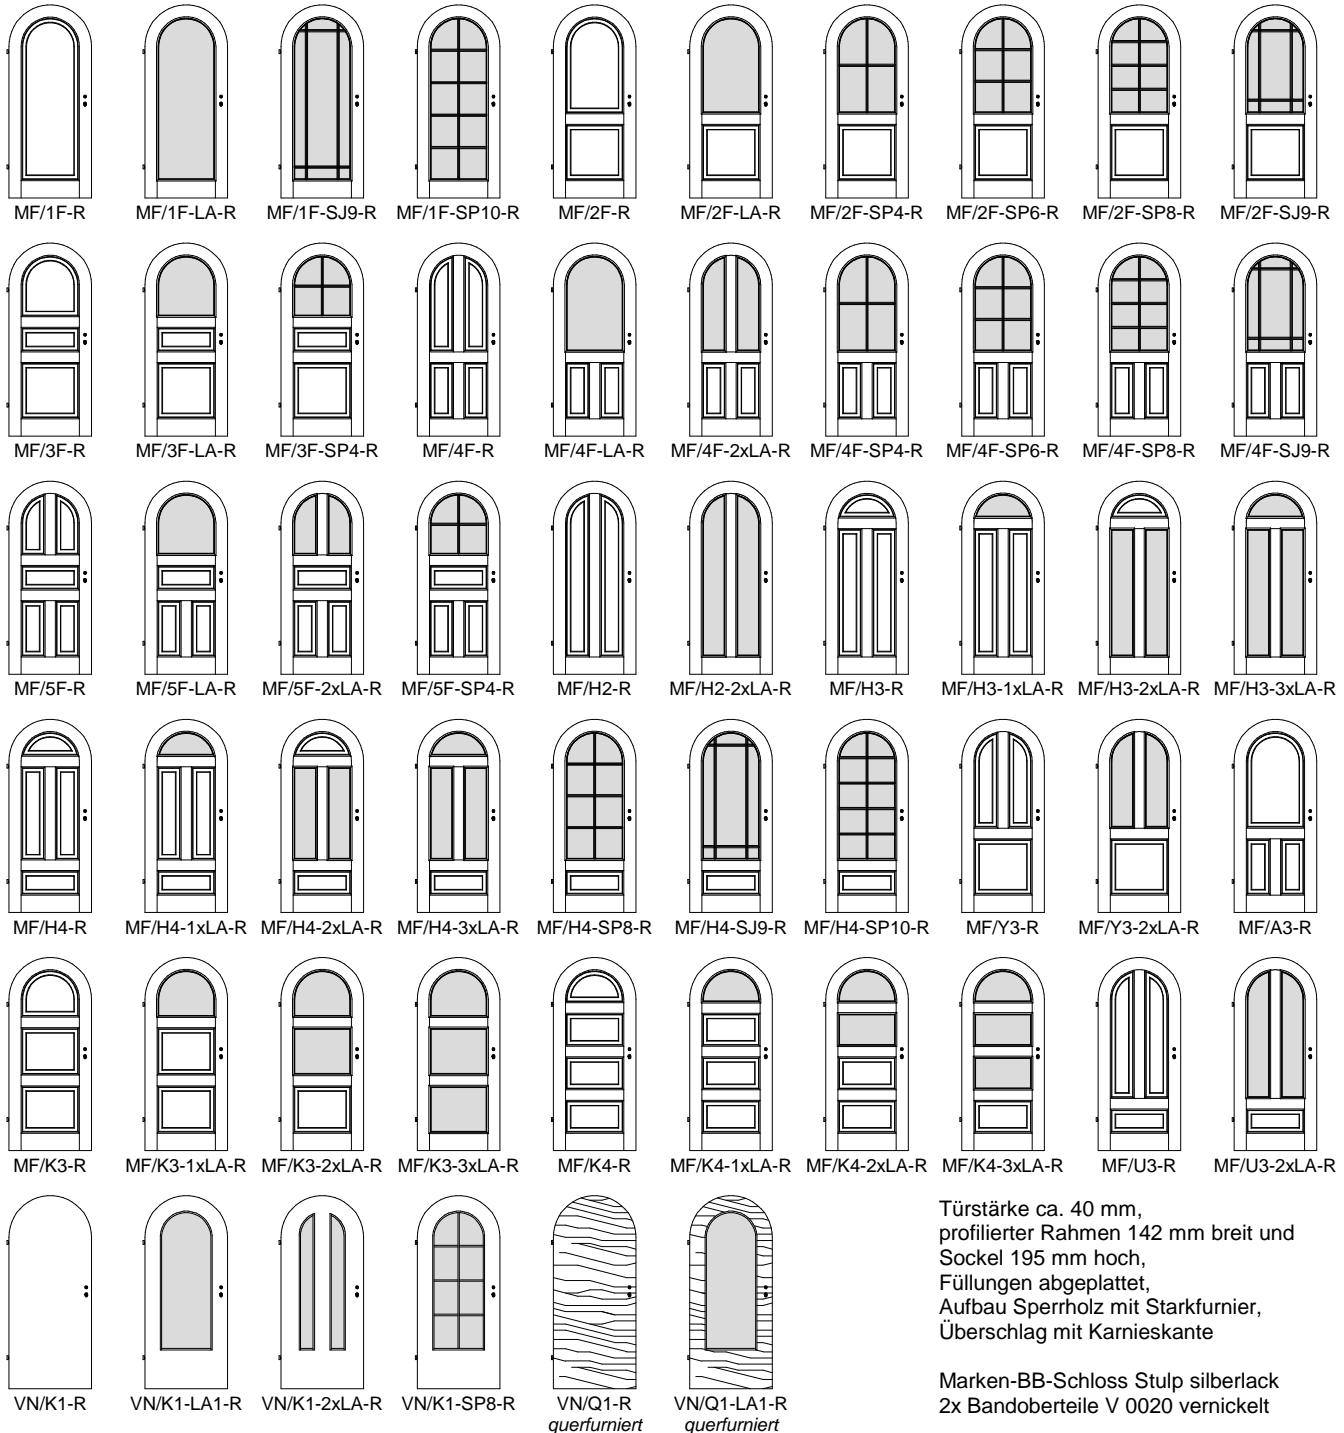

Massiv Rundbogen-Stiltüren MF-R

Ahorn, Buche, Eiche, Erle, Esche, Fichte astarm, Kiefer astarm, Kirschbaum, Lärche, Nussbaum

als Rundbogen MF/..-R

als Segmentbogen MF/..-S

als Korbbojen MF/..-K