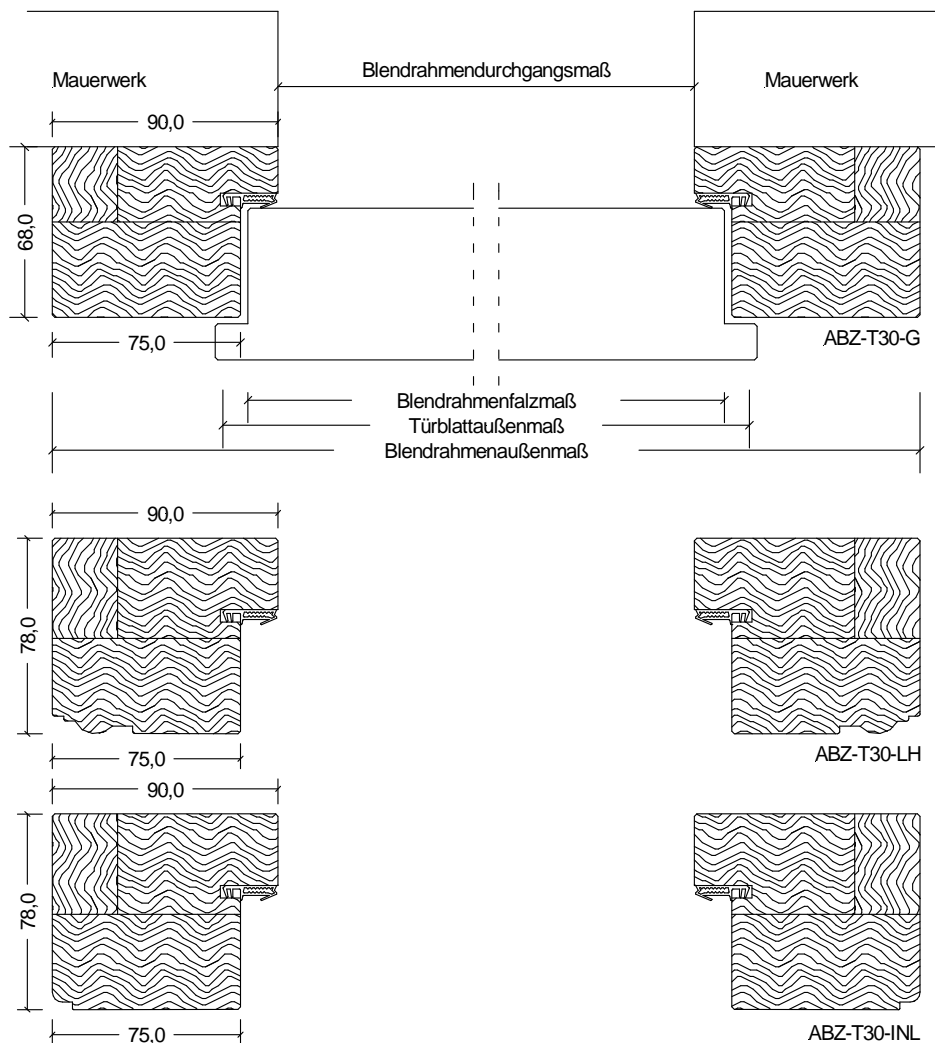

Landhaus Brandschutz Blendrahmen ABZ-T30

Kiefer astig / Fichte astig

	Türbreite	Blendrahmenfalzmaß	Blendrahmendurchgangsmaß	Blendrahmenseitenmaß
	610	591	561	741
	735	716	686	866
	860	841	811	991
	985	966	936	1116
	610 + 610 (1210)	1191	1161	1341
	735 + 610 (1335)	1316	1286	1466
	735 + 735 (1460)	1441	1411	1591
	860 + 735 (1585)	1566	1536	1716
	860 + 860 (1710)	1691	1661	1841
	985 + 860 (1835)	1816	1786	1966
	985 + 985 (1960)	1941	1911	2091
Höhe	1985	1981	1966	2056