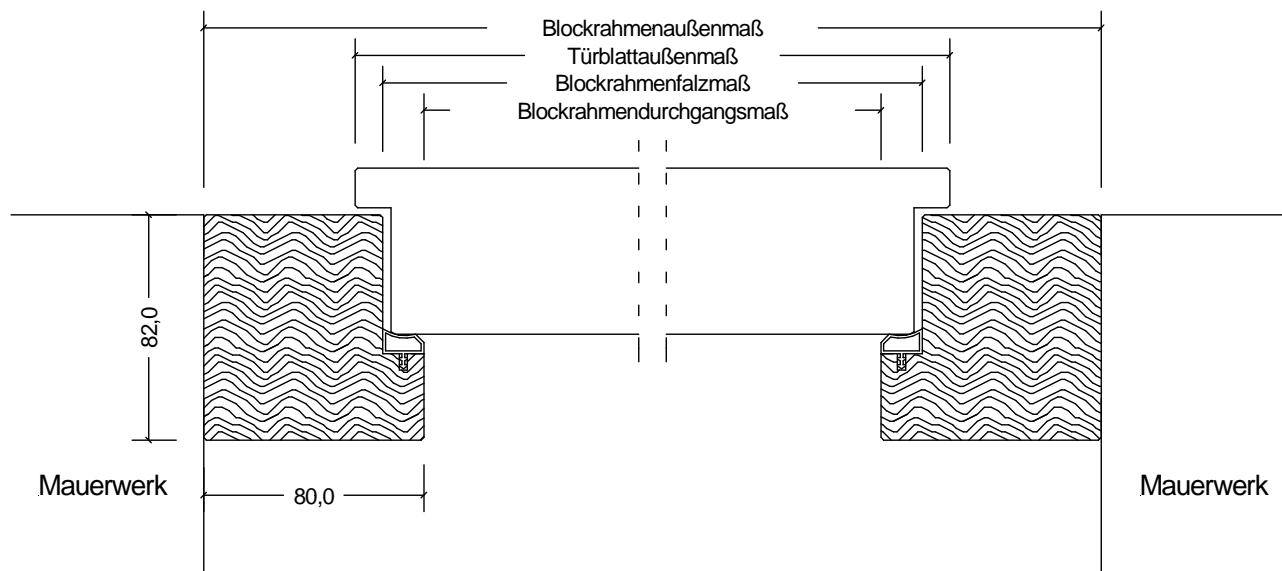

Landhaus Brandschutz Blockrahmen *BLZ-T30*

Kiefer astig / Fichte astig

	Türbreite	Blockrahmenfalzmaß	Blockrahmendurchgangsmaß	Blockrahmenaußenmaß
	610	591	561	721
	735	716	686	846
	860	841	811	971
	985	966	936	1096
	610 + 610 (1210)	1191	1161	1321
	735 + 610 (1335)	1316	1286	1446
	735 + 735 (1460)	1441	1411	1571
	860 + 735 (1585)	1566	1536	1696
	860 + 860 (1710)	1691	1661	1821
	985 + 860 (1835)	1816	1786	1946
	985 + 985 (1960)	1941	1911	2071
Höhe	1985	1981	1966	2046