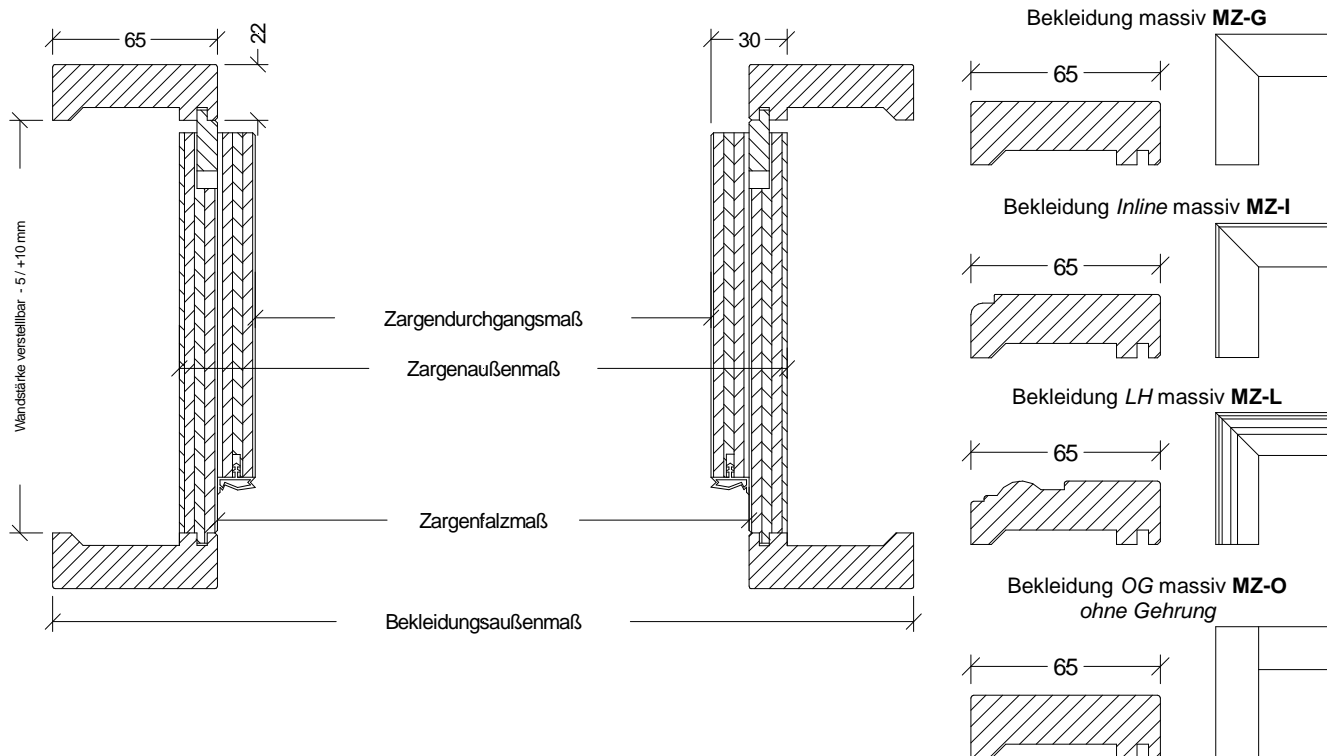

Landhaus Brandschutzzargen Typ MZ-T30

Kiefer astig / Fichte astig

	Türbreite	Zargenfalzmaß	Zargendurchgangsmaß	Zargenaußenmaß	Bekleidungsaußenmaß	
					Falzbekleidung	Zierbekleidung
	610	591	561	621	721	721
	735	716	686	746	846	846
	860	841	811	871	971	971
	985	966	936	996	1096	1096
	610 + 610	1191	1161	1221	1321	1321
	735 + 610	1316	1286	1346	1446	1446
	735 + 735	1441	1411	1471	1571	1571
	860 + 735	1566	1536	1596	1696	1696
	860 + 860	1691	1661	1721	1821	1821
	985 + 860	1816	1786	1846	1946	1946
	985 + 985	1941	1911	1971	2071	2071
Höhe	1985	1981	1966	1996	2046	2046

Andere Bekleidungen gegen Aufpreis (über 65 mm ohne Gewähr auf Verzug + Passgenauigkeit der Gehrungen):