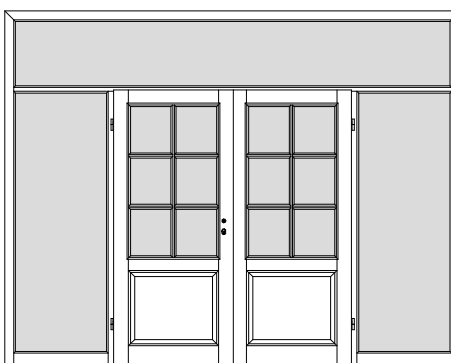

W11S

1-flgl. Tür mit 1 festen Seitenteil rechts

W1D1S

2-flgl. Tür mit 1 festen Seitenteil links

W1D2S

2-flgl. Tür mit 2 festen Seitenteilen links + rechts

W1D1S

2-flgl. Tür mit 1 festen Seitenteil rechts

W1G1S

1-flgl. Tür mit 1 festen Seitenteil links + Oberlicht

W1G2S

1-flgl. Tür mit 2 festen Seitenteilen links + rechts + Oberlicht

W1G1S

1-flgl. Tür mit 1 festen Seitenteil rechts + Oberlicht

W1GD1S

2-flgl. Tür mit 1 festen Seitenteil links + Oberlicht

W1GD2S

2-flgl. Tür mit 2 festen Seitenteilen links + rechts + Oberlicht

W1GD1S

2-flgl. Tür mit 1 festen Seitenteil rechts + Oberlicht

*** Alle Seitenteile / Oberlichter sind mit Glasleisten zur bauseitigen Verglasung vorgerichtet, generell ohne Glas. ***