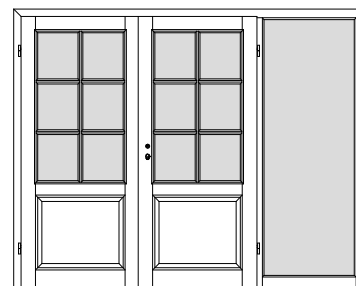

Windfangzargen *Typ LH / Inline / MGZ / OG / BLZ / ABZ*

Kiefer astig / Fichte astig / Fichte astig gebürstet

W11S

1-flgl. Tür mit 1 festen Seitenteil links

W12S

1-flgl. Tür mit 2 festen Seitenteilen links + rechts

W11S

1-flgl. Tür mit 1 festen Seitenteil rechts

W1D1S

2-flgl. Tür mit 1 festen Seitenteil links

W1D2S

2-flgl. Tür mit 2 festen Seitenteilen links + rechts

W1D1S

2-flgl. Tür mit 1 festen Seitenteil rechts

W1G1S

1-flgl. Tür mit 1 festen Seitenteil links + Oberlicht

W1G2S

1-flgl. Tür mit 2 festen Seitenteilen links + rechts + Oberlicht

W1G1S

1-flgl. Tür mit 1 festen Seitenteil rechts + Oberlicht

W1GD1S

2-flgl. Tür mit 1 festen Seitenteil links + Oberlicht

W1GD2S

2-flgl. Tür mit 2 festen Seitenteilen links + rechts + Oberlicht

W1GD1S

2-flgl. Tür mit 1 festen Seitenteil rechts + Oberlicht

*** Alle Seitenteile / Oberlichter sind mit Glasleisten zur bauseitigen Verglasung vorgerichtet, generell ohne Glas. ***