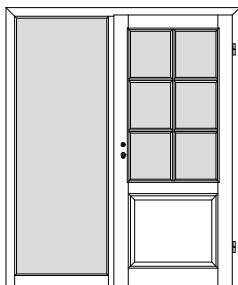

Windfangzargen *Typ LH / Inline / MGZ / OG / BLZ / ABZ*

Kiefer astig / Fichte astig / Fichte astig gebürstet

W11S

1-flgl. Tür mit 1 festen Seitenteil links

W12S

1-flgl. Tür mit 2 festen Seitenteilen links + rechts

W11S

1-flgl. Tür mit 1 festen Seitenteil rechts

W1D1S

2-flgl. Tür mit 1 festen Seitenteil links

W1D2S

2-flgl. Tür mit 2 festen Seitenteilen links + rechts

W1D1S

2-flgl. Tür mit 1 festen Seitenteil rechts

W1G1S

1-flgl. Tür mit 1 festen Seitenteil links + Oberlicht

W1G2S

1-flgl. Tür mit 2 festen Seitenteilen links + rechts + Oberlicht

W1G1S

1-flgl. Tür mit 1 festen Seitenteil rechts + Oberlicht

W1GD1S

2-flgl. Tür mit 1 festen Seitenteil links + Oberlicht

W1GD2S

2-flgl. Tür mit 2 festen Seitenteilen links + rechts + Oberlicht

W1GD1S

2-flgl. Tür mit 1 festen Seitenteil rechts + Oberlicht

*** Alle Seitenteile / Oberlichter sind mit Glasleisten zur bauseitigen Verglasung vorgerichtet, generell ohne Glas. ***