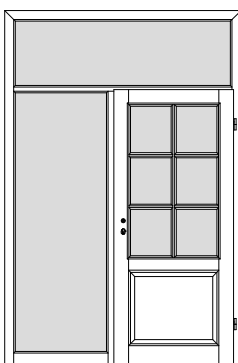

Windfangzargen *Typ LH / Inline / MGZ / OG / BLZ / ABZ*

Kiefer astig / Fichte astig / Fichte astig gebürstet

W11S

1-flgl. Tür mit 1 festen Seitenteil links

W12S

1-flgl. Tür mit 2 festen Seitenteilen links + rechts

W11S

1-flgl. Tür mit 1 festen Seitenteil rechts

W1D1S

2-flgl. Tür mit 1 festen Seitenteil links

W1D2S

2-flgl. Tür mit 2 festen Seitenteilen links + rechts

W1D1S

2-flgl. Tür mit 1 festen Seitenteil rechts

W1G1S

1-flgl. Tür mit 1 festen Seitenteil links + Oberlicht

W1G2S

1-flgl. Tür mit 2 festen Seitenteilen links + rechts + Oberlicht

W1G1S

1-flgl. Tür mit 1 festen Seitenteil rechts + Oberlicht

W1GD1S

2-flgl. Tür mit 1 festen Seitenteil links + Oberlicht

W1GD2S

2-flgl. Tür mit 2 festen Seitenteilen links + rechts + Oberlicht

W1GD1S

2-flgl. Tür mit 1 festen Seitenteil rechts + Oberlicht

*** Alle Seitenteile / Oberlichter sind mit Glasleisten zur bauseitigen Verglasung vorgerichtet, generell ohne Glas. ***