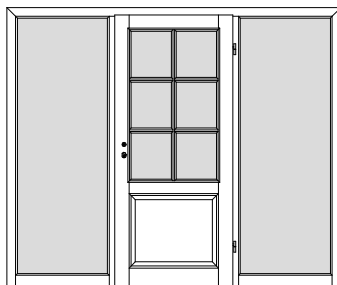

Windfangzargen *Typ LH / Inline / MGZ / OG / BLZ / ABZ*

Kiefer astig / Fichte astig / Fichte astig gebürstet

W11S

1-flgl. Tür mit 1 festen Seitenteil links

W12S

1-flgl. Tür mit 2 festen Seitenteilen links + rechts

W11S

1-flgl. Tür mit 1 festen Seitenteil rechts

W1D1S

2-flgl. Tür mit 1 festen Seitenteil links

W1D2S

2-flgl. Tür mit 2 festen Seitenteilen links + rechts

W1D1S

2-flgl. Tür mit 1 festen Seitenteil rechts

W1G1S

1-flgl. Tür mit 1 festen Seitenteil links + Oberlicht

W1G2S

1-flgl. Tür mit 2 festen Seitenteilen links + rechts + Oberlicht

W1G1S

1-flgl. Tür mit 1 festen Seitenteil rechts + Oberlicht

W1GD1S

2-flgl. Tür mit 1 festen Seitenteil links + Oberlicht

W1GD2S

2-flgl. Tür mit 2 festen Seitenteilen links + rechts + Oberlicht

W1GD1S

2-flgl. Tür mit 1 festen Seitenteil rechts + Oberlicht

*** Alle Seitenteile / Oberlichter sind mit Glasleisten zur bauseitigen Verglasung vorgerichtet, generell ohne Glas. ***