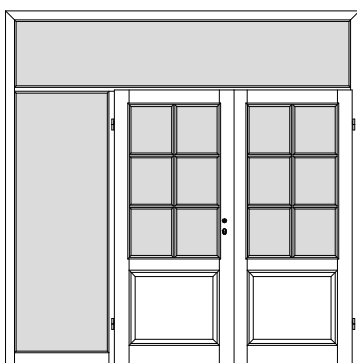

W11S

1-flgl. Tür mit 1 festen Seitenteil rechts

W1D1S

2-flgl. Tür mit 1 festen Seitenteil links

W1D2S

2-flgl. Tür mit 2 festen Seitenteilen links + rechts

W1D1S

2-flgl. Tür mit 1 festen Seitenteil rechts

W1G1S

1-flgl. Tür mit 1 festen Seitenteil links + Oberlicht

W1G2S

1-flgl. Tür mit 2 festen Seitenteilen links + rechts + Oberlicht

W1G1S

1-flgl. Tür mit 1 festen Seitenteil rechts + Oberlicht

W1GD1S

2-flgl. Tür mit 1 festen Seitenteil links + Oberlicht

W1GD2S

2-flgl. Tür mit 2 festen Seitenteilen links + rechts + Oberlicht

W1GD1S

2-flgl. Tür mit 1 festen Seitenteil rechts + Oberlicht

*** Alle Seitenteile / Oberlichter sind mit Glasleisten zur bauseitigen Verglasung vorgerichtet, generell ohne Glas. ***