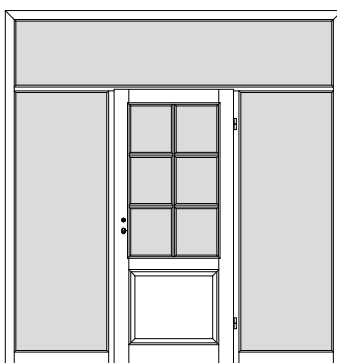

Windfangzargen *Typ LH / Inline / MGZ / OG / BLZ / ABZ*

Kiefer astig / Fichte astig / Fichte astig gebürstet

W11S

1-flgl. Tür mit 1 festen Seitenteil links

W12S

1-flgl. Tür mit 2 festen Seitenteilen links + rechts

W11S

1-flgl. Tür mit 1 festen Seitenteil rechts

W1D1S

2-flgl. Tür mit 1 festen Seitenteil links

W1D2S

2-flgl. Tür mit 2 festen Seitenteilen links + rechts

W1D1S

2-flgl. Tür mit 1 festen Seitenteil rechts

W1G1S

1-flgl. Tür mit 1 festen Seitenteil links + Oberlicht

W1G2S

1-flgl. Tür mit 2 festen Seitenteilen links + rechts + Oberlicht

W1G1S

1-flgl. Tür mit 1 festen Seitenteil rechts + Oberlicht

W1GD1S

2-flgl. Tür mit 1 festen Seitenteil links + Oberlicht

W1GD2S

2-flgl. Tür mit 2 festen Seitenteilen links + rechts + Oberlicht

W1GD1S

2-flgl. Tür mit 1 festen Seitenteil rechts + Oberlicht

*** Alle Seitenteile / Oberlichter sind mit Glasleisten zur bauseitigen Verglasung vorgerichtet, generell ohne Glas. ***