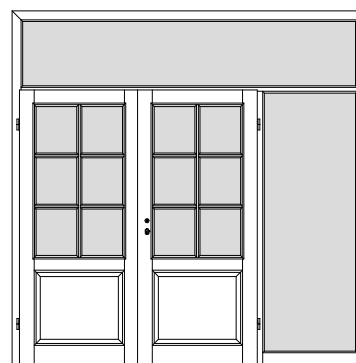

W11S

1-flgl. Tür mit 1 festen Seitenteil rechts

W1D1S

2-flgl. Tür mit 1 festen Seitenteil links

W1D2S

2-flgl. Tür mit 2 festen Seitenteilen links + rechts

W1D1S

2-flgl. Tür mit 1 festen Seitenteil rechts

W1G1S

1-flgl. Tür mit 1 festen Seitenteil links + Oberlicht

W1G2S

1-flgl. Tür mit 2 festen Seitenteilen links + rechts + Oberlicht

W1G1S

1-flgl. Tür mit 1 festen Seitenteil rechts + Oberlicht

W1GD1S

2-flgl. Tür mit 1 festen Seitenteil links + Oberlicht

W1GD2S

2-flgl. Tür mit 2 festen Seitenteilen links + rechts + Oberlicht

W1GD1S

2-flgl. Tür mit 1 festen Seitenteil rechts + Oberlicht

*** Alle Seitenteile / Oberlichter sind mit Glasleisten zur bauseitigen Verglasung vorgerichtet, generell ohne Glas. ***