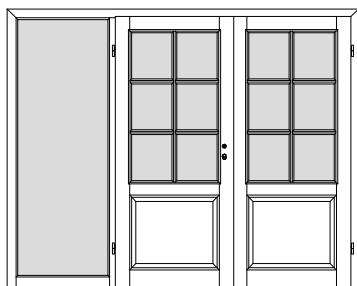

Windfangzargen *Typ LH / Inline / MGZ / OG / BLZ / ABZ*

Kiefer astig / Fichte astig / Fichte astig gebürstet

W11S

1-flgl. Tür mit 1 festen Seitenteil links

W12S

1-flgl. Tür mit 2 festen Seitenteilen links + rechts

W11S

1-flgl. Tür mit 1 festen Seitenteil rechts

W1D1S

2-flgl. Tür mit 1 festen Seitenteil links

W1D2S

2-flgl. Tür mit 2 festen Seitenteilen links + rechts

W1D1S

2-flgl. Tür mit 1 festen Seitenteil rechts

W1G1S

1-flgl. Tür mit 1 festen Seitenteil links + Oberlicht

W1G2S

1-flgl. Tür mit 2 festen Seitenteilen links + rechts + Oberlicht

W1G1S

1-flgl. Tür mit 1 festen Seitenteil rechts + Oberlicht

W1GD1S

2-flgl. Tür mit 1 festen Seitenteil links + Oberlicht

W1GD2S

2-flgl. Tür mit 2 festen Seitenteilen links + rechts + Oberlicht

W1GD1S

2-flgl. Tür mit 1 festen Seitenteil rechts + Oberlicht

*** Alle Seitenteile / Oberlichter sind mit Glasleisten zur bauseitigen Verglasung vorgerichtet, generell ohne Glas. ***