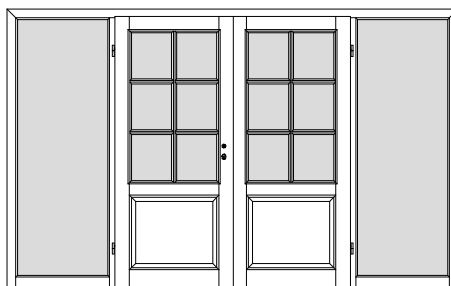

Windfangzargen *Typ LH / Inline / MGZ / OG / BLZ / ABZ*

Kiefer astig / Fichte astig / Fichte astig gebürstet

W11S

1-flgl. Tür mit 1 festen Seitenteil links

W12S

1-flgl. Tür mit 2 festen Seitenteilen links + rechts

W11S

1-flgl. Tür mit 1 festen Seitenteil rechts

W1D1S

2-flgl. Tür mit 1 festen Seitenteil links

W1D2S

2-flgl. Tür mit 2 festen Seitenteilen links + rechts

W1D1S

2-flgl. Tür mit 1 festen Seitenteil rechts

W1G1S

1-flgl. Tür mit 1 festen Seitenteil links + Oberlicht

W1G2S

1-flgl. Tür mit 2 festen Seitenteilen links + rechts + Oberlicht

W1G1S

1-flgl. Tür mit 1 festen Seitenteil rechts + Oberlicht

W1GD1S

2-flgl. Tür mit 1 festen Seitenteil links + Oberlicht

W1GD2S

2-flgl. Tür mit 2 festen Seitenteilen links + rechts + Oberlicht

W1GD1S

2-flgl. Tür mit 1 festen Seitenteil rechts + Oberlicht

*** Alle Seitenteile / Oberlichter sind mit Glasleisten zur bauseitigen Verglasung vorgerichtet, generell ohne Glas. ***