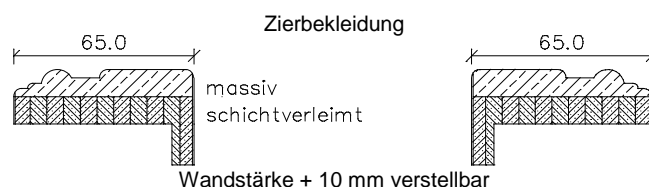

## Landhaus Rundbogenzargen *Typ LH-R*

Kiefer astig / Fichte astig / Fichte astig gebürstet

	<b>Türbreite</b>	<b>Zargenfalzmaß</b>	<b>Zargendurchgangmaß (ca.-Maße)</b>	<b>Zargenaußenmaß (ca.-Maße)</b>	<b>Bekleidungsaußenmaß (bei 65 mm Breite)</b>
	610	592	568	612	722
	735	717	693	737	847
	860	842	818	862	972
	985	967	943	987	1097
	610 + 610 (1210)	1192	1168	1212	1322
	735 + 610 (1335)	1317	1293	1337	1447
	735 + 735 (1460)	1442	1418	1462	1572
	860 + 735 (1585)	1567	1543	1587	1697
	860 + 860 (1710)	1692	1668	1712	1822
	985 + 860 (1835)	1817	1793	1837	1947
	985 + 985 (1960)	1942	1918	1962	2072
<b>Höhe</b>	1985	1983	1971	1993	2048