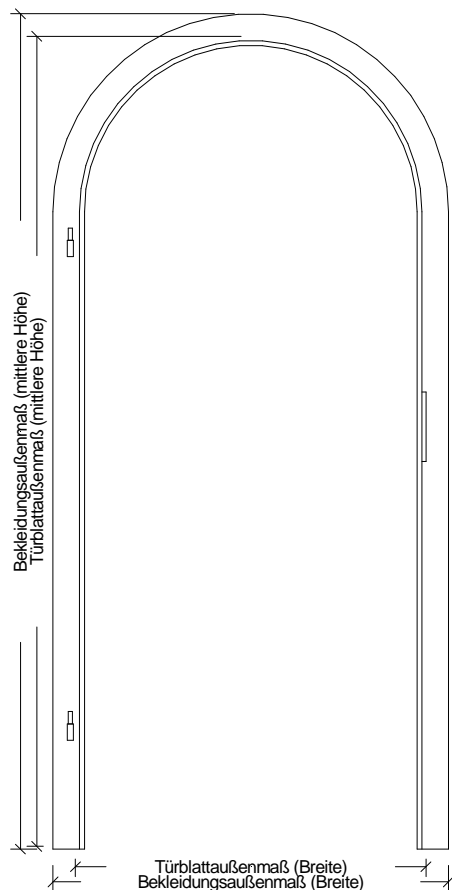

## Landhaus Rundbogenzargen *Typ LH-R*

Kiefer astig / Fichte astig / Fichte astig gebürstet

	<b>Türbreite</b>	<b>Zargenfalzmaß</b>	<b>Zargendurchgangmaß (ca.-Maße)</b>	<b>Zargenaußenmaß (ca.-Maße)</b>	<b>Bekleidungsaußenmaß (bei 65 mm Breite)</b>
	610	592	568	612	722
	735	717	693	737	847
	860	842	818	862	972
	985	967	943	987	1097
	610 + 610 (1210)	1192	1168	1212	1322
	735 + 610 (1335)	1317	1293	1337	1447
	735 + 735 (1460)	1442	1418	1462	1572
	860 + 735 (1585)	1567	1543	1587	1697
	860 + 860 (1710)	1692	1668	1712	1822
	985 + 860 (1835)	1817	1793	1837	1947
	985 + 985 (1960)	1942	1918	1962	2072
<b>Höhe</b>	1985	1983	1971	1993	2048