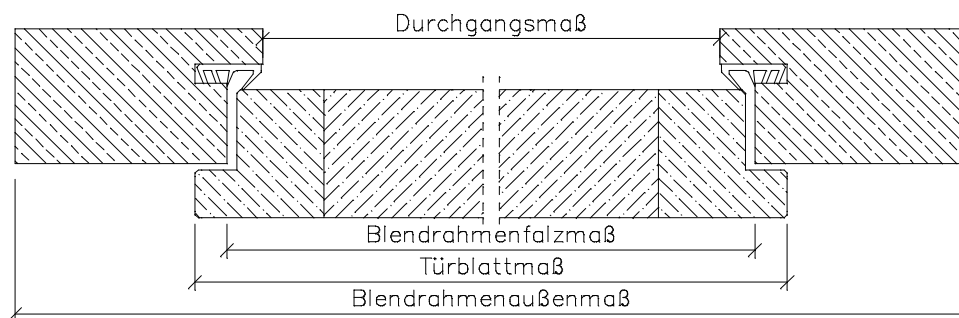

## Landhaus Blendrahmen ABZ

Kiefer astig / Fichte astig / Fichte astig gebürstet

ABZ-G  
Rahmenverbindung  
stumpf

ABZ-LH  
Rahmenverbindung  
auf Gehung

ABZ-INL  
Rahmenverbindung  
auf Gehung

	Türbreite	Blendrahmenfalzmaß	Blendrahmendurchgangsmaß	Blendrahmenaußenmaß
	610	591	566	722
	735	716	691	847
	860	841	816	972
	985	966	941	1097
	610 + 610 (1210)	1191	1166	1322
	735 + 610 (1335)	1316	1291	1447
	735 + 735 (1460)	1441	1416	1572
	860 + 735 (1585)	1566	1541	1697
	860 + 860 (1710)	1691	1666	1822
	985 + 860 (1835)	1816	1791	1947
	985 + 985 (1960)	1941	1916	2072
<b>Höhe</b>	1985	1981	1970	2048