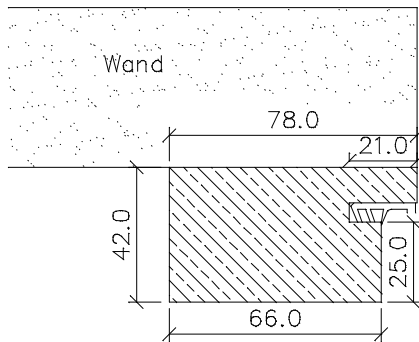

## Landhaus Blendrahmen ABZ

Kiefer astig / Fichte astig / Fichte astig gebürstet

ABZ-G  
Rahmenverbindung  
stumpf

ABZ-LH  
Rahmenverbindung  
auf Gehung

ABZ-INL  
Rahmenverbindung  
auf Gehung

	Türbreite	Blendrahmenfalzmaß	Blendrahmendurchgangsmaß	Blendrahmenaußenmaß
	610	591	566	722
	735	716	691	847
	860	841	816	972
	985	966	941	1097
	610 + 610 (1210)	1191	1166	1322
	735 + 610 (1335)	1316	1291	1447
	735 + 735 (1460)	1441	1416	1572
	860 + 735 (1585)	1566	1541	1697
	860 + 860 (1710)	1691	1666	1822
	985 + 860 (1835)	1816	1791	1947
	985 + 985 (1960)	1941	1916	2072
<b>Höhe</b>	1985	1981	1970	2048