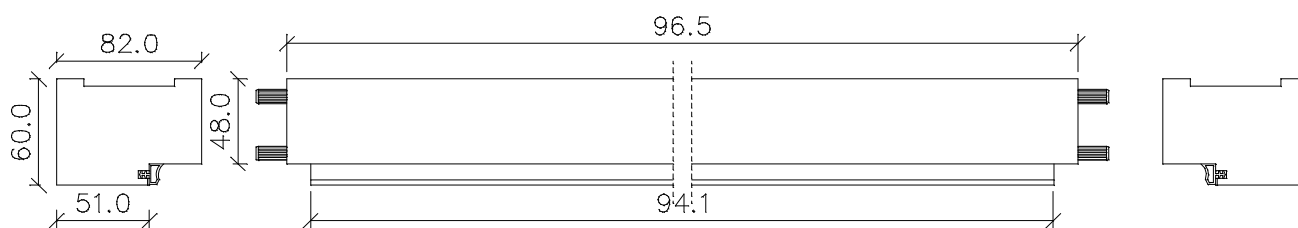

## Landhaus Blockrahmen *BLZ*

Kiefer astig / Fichte astig / Fichte astig gebürstet

	<b>Türbreite</b>	<b>Blockrahmenfalzmaß</b>	<b>Blockrahmendurchgangsmaß</b>	<b>Blockrahmenaußenmaß</b>
	610	591	566	686
	735	716	691	811
	860	841	816	936
	985	966	941	1061
	610 + 610 (1210)	1191	1166	1286
	735 + 610 (1335)	1316	1291	1411
	735 + 735 (1460)	1441	1416	1536
	860 + 735 (1585)	1566	1541	1661
	860 + 860 (1710)	1691	1666	1786
	985 + 860 (1835)	1816	1791	1911
	985 + 985 (1960)	1941	1916	2036
<b>Höhe</b>	1985	1981	1970	2030

Front- / Seitenansicht des Querstücks