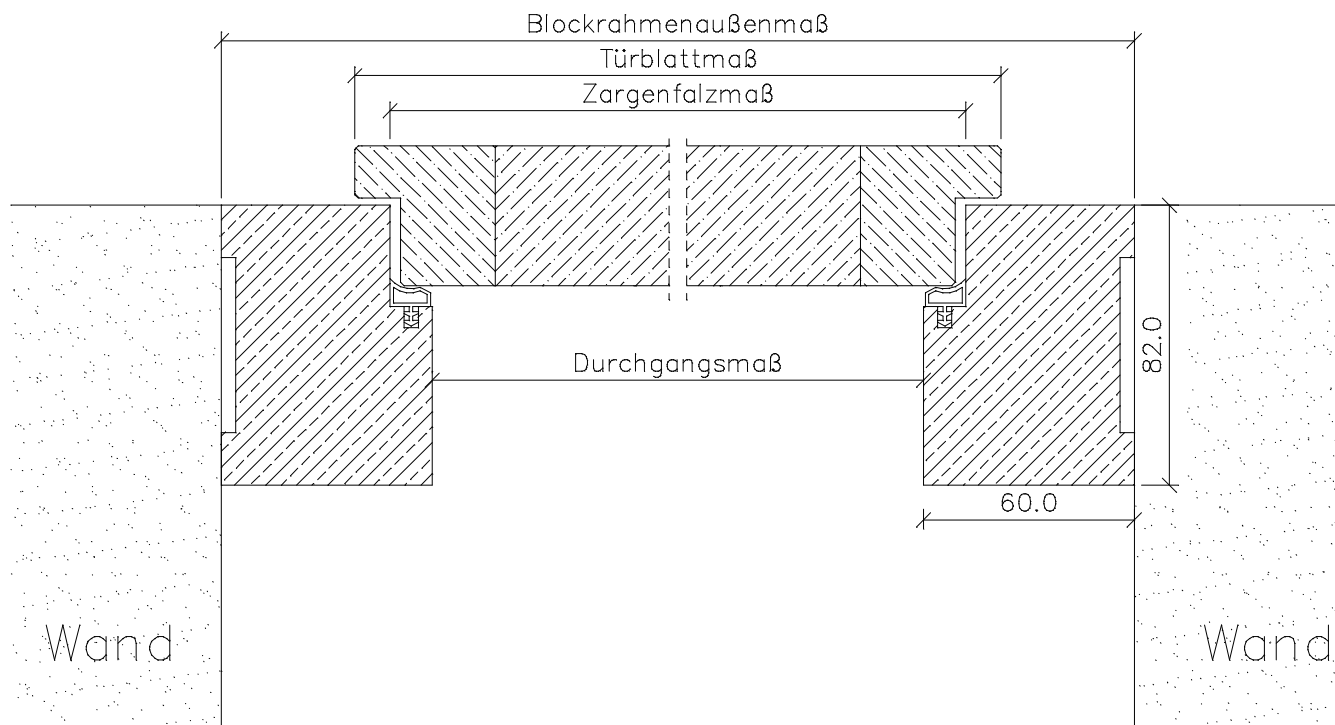

## Landhaus Blockrahmen *BLZ*

Kiefer astig / Fichte astig / Fichte astig gebürstet

	<b>Türbreite</b>	<b>Blockrahmenfalzmaß</b>	<b>Blockrahmendurchgangsmaß</b>	<b>Blockrahmenaußenmaß</b>
	610	591	566	686
	735	716	691	811
	860	841	816	936
	985	966	941	1061
	610 + 610 (1210)	1191	1166	1286
	735 + 610 (1335)	1316	1291	1411
	735 + 735 (1460)	1441	1416	1536
	860 + 735 (1585)	1566	1541	1661
	860 + 860 (1710)	1691	1666	1786
	985 + 860 (1835)	1816	1791	1911
	985 + 985 (1960)	1941	1916	2036
<b>Höhe</b>	1985	1981	1970	2030

Front- / Seitenansicht des Querstücks