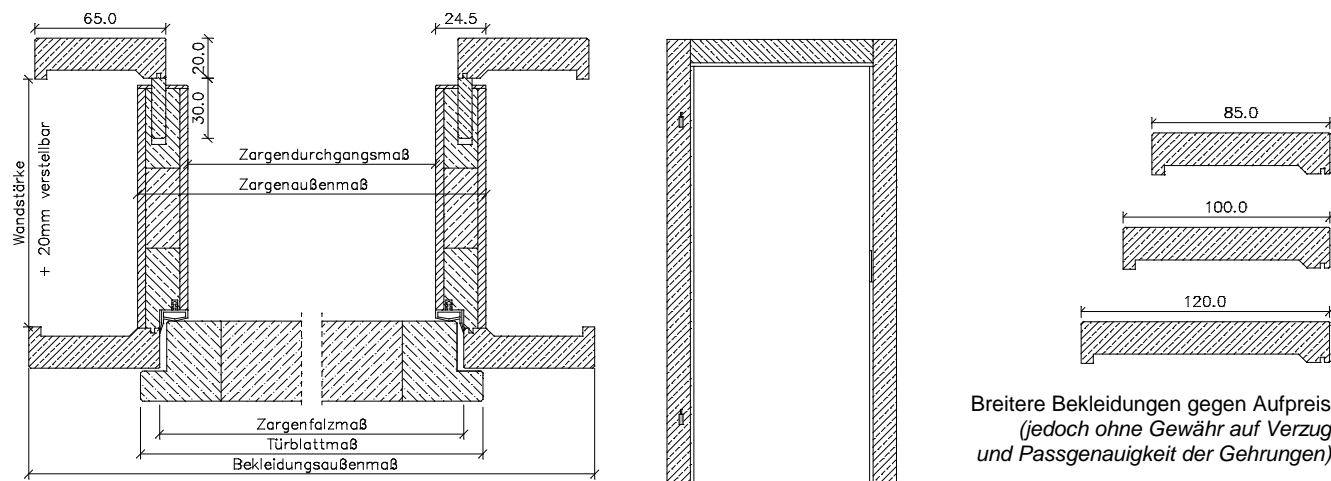

Landhauszargen glatt Typ OG, ohne Gehrung

Kiefer astig / Fichte astig / Fichte astig gebürstet

Oberfläche roh, lackiert, geölt, geölt und gewachst, bio-gelaugt und geölt, weiß pigment-lackiert = Futterbrett 25 mm Leimholz

	Türbreite	Zargenfalzmaß	Zargendurchgangsmaß	Zargenaußenmaß	Bekleidungsaußenmaß (bei 65 mm)
	610	591	567	617	721
	735	716	692	742	846
	860	841	817	867	971
	985	966	942	992	1096
	735 + 735 (1460)	1441	1417	1467	1571
	860 + 735 (1585)	1566	1542	1592	1696
	860 + 860 (1710)	1691	1667	1717	1821
	985 + 985 (1960)	1941	1917	1967	2071
Höhe	1985	1981	1969	1994	2046

Oberfläche antik patiniert-lackiert, honig patiniert-lackiert = Futterbrett 24,5 mm 3-Schichtplatte

	Türbreite	Zargenfalzmaß	Zargendurchgangsmaß	Zargenaußenmaß	Bekleidungsaußenmaß (bei 65mm)	
					Falzbekleidung	Zierbekleidung
	610	591	563	612	721	715
	735	716	688	737	846	840
	860	841	813	862	971	965
	985	966	938	987	1096	1090
	735 + 735 (1460)	1441	1413	1462	1571	1565
	860 + 735 (1585)	1566	1538	1587	1696	1690
	860 + 860 (1710)	1691	1663	1712	1821	1815
	985 + 985 (1960)	1941	1913	1962	2071	2065
Höhe	1985	1981	1968	1993	2046	2043