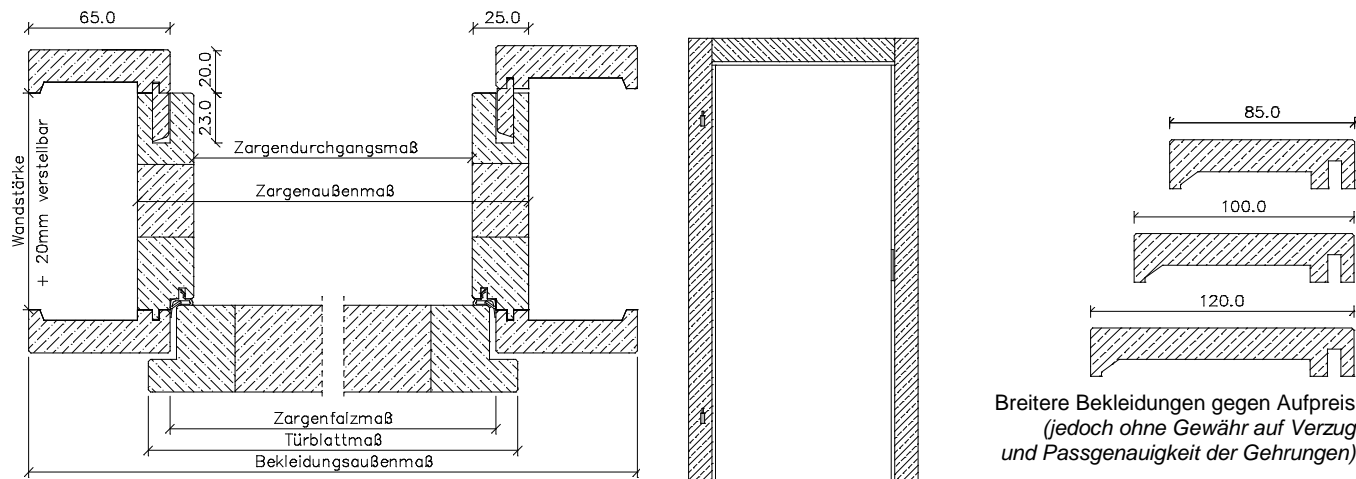

Landhauszargen glatt Typ OG, ohne Gehrung

Kiefer astig / Fichte astig / Fichte astig gebürstet

Oberfläche roh, lackiert, geölt, geölt und gewachst, bio-gelaugt und geölt, weiß pigment-lackiert = Futterbrett 25 mm Leimholz

	Türbreite	Zargenfalzmaß	Zargendurchgangsmaß	Zargenaußenmaß	Bekleidungsaußenmaß (bei 65 mm)
	610	591	567	617	721
	735	716	692	742	846
	860	841	817	867	971
	985	966	942	992	1096
	735 + 735 (1460)	1441	1417	1467	1571
	860 + 735 (1585)	1566	1542	1592	1696
	860 + 860 (1710)	1691	1667	1717	1821
	985 + 985 (1960)	1941	1917	1967	2071
Höhe	1985	1981	1969	1994	2046

Oberfläche antik patiniert-lackiert, honig patiniert-lackiert = Futterbrett 24,5 mm 3-Schichtplatte

	Türbreite	Zargenfalzmaß	Zargendurchgangsmaß	Zargenaußenmaß	Bekleidungsaußenmaß (bei 65mm)	
					Falzbekleidung	Zierbekleidung
	610	591	563	612	721	715
	735	716	688	737	846	840
	860	841	813	862	971	965
	985	966	938	987	1096	1090
	735 + 735 (1460)	1441	1413	1462	1571	1565
	860 + 735 (1585)	1566	1538	1587	1696	1690
	860 + 860 (1710)	1691	1663	1712	1821	1815
	985 + 985 (1960)	1941	1913	1962	2071	2065
Höhe	1985	1981	1968	1993	2046	2043