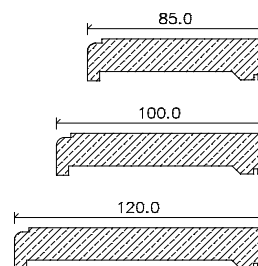

Landhauszargen *Typ INLINE*

Kiefer astig / Fichte astig / Fichte astig gebürstet

Breitere Bekleidungen gegen Aufpreis
(jedoch ohne Gewähr auf Verzug
und Passgenauigkeit der Gehrungen)

Oberfläche roh, lackiert, geölt, geölt und gewachst, bio-gelaugt + geölt, weiß pigment-lackiert = Futterbrett 25 mm Leimholz

	Türbreite	Zargen- falzmaß	Zargen- durchgangsmaß	Zargen- außenmaß	Bekleidungsaußenmaß (bei 65 mm)
	610	591	567	617	721
	735	716	692	742	846
	860	841	817	867	971
	985	966	942	992	1096
	735 + 735 (1460)	1441	1417	1467	1571
	860 + 735 (1585)	1566	1542	1592	1696
	860 + 860 (1710)	1691	1667	1717	1821
	985 + 985 (1960)	1941	1917	1967	2071
Höhe	1985	1981	1969	1994	2046

	Türbreite	Zargen- Falzmaß	Zargen- durchgangsmaß	Zargen- außenmaß	Bekleidungsaußenmaß (bei 65mm)	
					Falzbekleidung	Zierbekleidung
	610	591	563	612	721	715
	735	716	688	737	846	840
	860	841	813	862	971	965
	985	966	938	987	1096	1090
	735 + 735 (1460)	1441	1413	1462	1571	1565
	860 + 735 (1585)	1566	1538	1587	1696	1690
	860 + 860 (1710)	1691	1663	1712	1821	1815
	985 + 985 (1960)	1941	1913	1962	2071	2065
Höhe	1985	1981	1968	1993	2046	2043