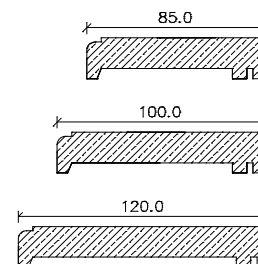

Landhauszargen *Typ INLINE*

Kiefer astig / Fichte astig / Fichte astig gebürstet

Breitere Bekleidungen gegen Aufpreis
(jedoch ohne Gewähr auf Verzug
und Passgenauigkeit der Gehrungen)

Oberfläche roh, lackiert, geölt, geölt und gewachst, bio-gelaugt + geölt, weiß pigment-lackiert = Futterbrett 25 mm Leimholz

	Türbreite	Zargen- falzmaß	Zargen- durchgangsmaß	Zargen- außenmaß	Bekleidungsaußenmaß (bei 65 mm)
	610	591	567	617	721
	735	716	692	742	846
	860	841	817	867	971
	985	966	942	992	1096
	735 + 735 (1460)	1441	1417	1467	1571
	860 + 735 (1585)	1566	1542	1592	1696
	860 + 860 (1710)	1691	1667	1717	1821
	985 + 985 (1960)	1941	1917	1967	2071
Höhe	1985	1981	1969	1994	2046

	Türbreite	Zargen- Falzmaß	Zargen- durchgangsmaß	Zargen- außenmaß	Bekleidungsaußenmaß (bei 65mm)	
					Falzbekleidung	Zierbekleidung
	610	591	563	612	721	715
	735	716	688	737	846	840
	860	841	813	862	971	965
	985	966	938	987	1096	1090
	735 + 735 (1460)	1441	1413	1462	1571	1565
	860 + 735 (1585)	1566	1538	1587	1696	1690
	860 + 860 (1710)	1691	1663	1712	1821	1815
	985 + 985 (1960)	1941	1913	1962	2071	2065
Höhe	1985	1981	1968	1993	2046	2043