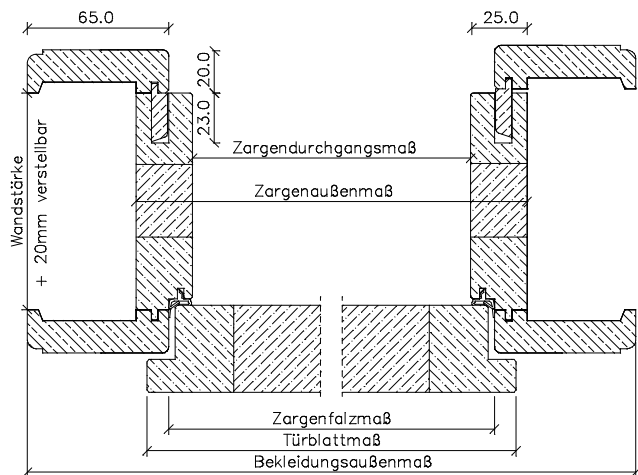

Landhauszargen *Typ INLINE*

Kiefer astig / Fichte astig / Fichte astig gebürstet

Breitere Bekleidungen gegen Aufpreis
(jedoch ohne Gewähr auf Verzug
und Passgenauigkeit der Gehrungen)

Oberfläche roh, lackiert, geölt, geölt und gewachst, bio-gelaugt + geölt, weiß pigment-lackiert = Futterbrett 25 mm Leimholz

	Türbreite	Zargen- falzmaß	Zargen- durchgangsmaß	Zargen- außenmaß	Bekleidungsaußenmaß (bei 65 mm)
	610	591	567	617	721
	735	716	692	742	846
	860	841	817	867	971
	985	966	942	992	1096
	735 + 735 (1460)	1441	1417	1467	1571
	860 + 735 (1585)	1566	1542	1592	1696
	860 + 860 (1710)	1691	1667	1717	1821
	985 + 985 (1960)	1941	1917	1967	2071
Höhe	1985	1981	1969	1994	2046

	Türbreite	Zargen- Falzmaß	Zargen- durchgangsmaß	Zargen- außenmaß	Bekleidungsaußenmaß (bei 65mm)	
					Falzbekleidung	Zierbekleidung
	610	591	563	612	721	715
	735	716	688	737	846	840
	860	841	813	862	971	965
	985	966	938	987	1096	1090
	735 + 735 (1460)	1441	1413	1462	1571	1565
	860 + 735 (1585)	1566	1538	1587	1696	1690
	860 + 860 (1710)	1691	1663	1712	1821	1815
	985 + 985 (1960)	1941	1913	1962	2071	2065
Höhe	1985	1981	1968	1993	2046	2043