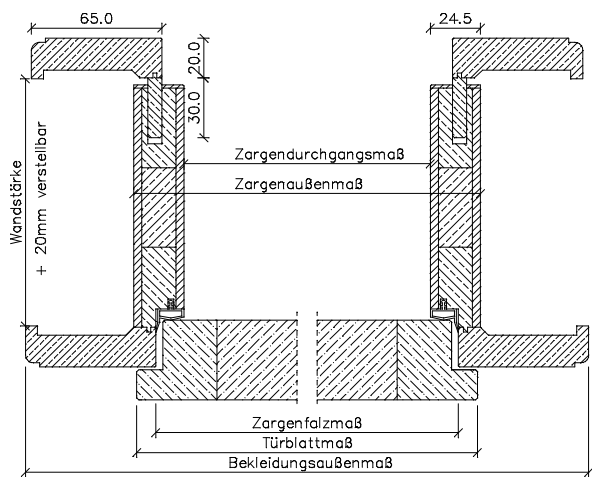

Landhauszargen *Typ INLINE*

Kiefer astig / Fichte astig / Fichte astig gebürstet

Breitere Bekleidungen gegen Aufpreis
(jedoch ohne Gewähr auf Verzug
und Passgenauigkeit der Gehrungen)

Oberfläche roh, lackiert, geölt, geölt und gewachst, bio-gelaugt + geölt, weiß pigment-lackiert = Futterbrett 25 mm Leimholz

	Türbreite	Zargen- falzmaß	Zargen- durchgangsmaß	Zargen- außenmaß	Bekleidungsaußenmaß (bei 65 mm)
	610	591	567	617	721
	735	716	692	742	846
	860	841	817	867	971
	985	966	942	992	1096
	735 + 735 (1460)	1441	1417	1467	1571
	860 + 735 (1585)	1566	1542	1592	1696
	860 + 860 (1710)	1691	1667	1717	1821
	985 + 985 (1960)	1941	1917	1967	2071
Höhe	1985	1981	1969	1994	2046

Breitere Bekleidungen gegen Aufpreis
(jedoch ohne Gewähr auf Verzug
und Passgenauigkeit der Gehrungen)

Oberfläche antik patiniert-lackiert, honig patiniert-lackiert = Futterbrett 24,5 mm 3-Schichtplatte

	Türbreite	Zargen- Falzmaß	Zargen- durchgangsmaß	Zargen- außenmaß	Bekleidungsaußenmaß (bei 65mm)	
					Falzbekleidung	Zierbekleidung
	610	591	563	612	721	715
	735	716	688	737	846	840
	860	841	813	862	971	965
	985	966	938	987	1096	1090
	735 + 735 (1460)	1441	1413	1462	1571	1565
	860 + 735 (1585)	1566	1538	1587	1696	1690
	860 + 860 (1710)	1691	1663	1712	1821	1815
	985 + 985 (1960)	1941	1913	1962	2071	2065
Höhe	1985	1981	1968	1993	2046	2043