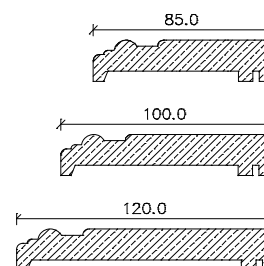

Landhauszargen *Typ LH* Kiefer astig, Fichte astig

Breitere Bekleidungen gegen Aufpreis
(jedoch ohne Gewähr auf Verzug
und Passgenauigkeit der Gehrungen)

Oberfläche roh, lackiert, geölt, geölt und gewachst, bio-gelaugt und geölt = Futterbrett 25 mm Leimholz

	Türbreite	Zargenfalzmaß	Zargendurchgangsmaß	Zargenaußenmaß	Bekleidungsaußenmaß (bei 65 mm)
	610	591	567	617	721
	735	716	692	742	846
	860	841	817	867	971
	985	966	942	992	1096
	735 + 735 (1460)	1441	1417	1467	1571
	860 + 735 (1585)	1566	1542	1592	1696
	860 + 860 (1710)	1691	1667	1717	1821
	985 + 985 (1960)	1941	1917	1967	2071
Höhe	1985	1981	1969	1994	2046

Breitere Bekleidungen gegen Aufpreis
(jedoch ohne Gewähr auf Verzug
und Passgenauigkeit der Gehrungen)

Oberfläche antik patiniert-lackiert = Futterbrett 24,5 mm 3-Schichtplatte

	Türbreite	Zargenfalzmaß	Zargendurchgangsmaß	Zargenaußenmaß	Bekleidungsaußenmaß (bei 65mm)	
					Falzbekleidung	Zierbekleidung
	610	591	563	612	721	715
	735	716	688	737	846	840
	860	841	813	862	971	965
	985	966	938	987	1096	1090
	735 + 735 (1460)	1441	1413	1462	1571	1565
	860 + 735 (1585)	1566	1538	1587	1696	1690
	860 + 860 (1710)	1691	1663	1712	1821	1815
	985 + 985 (1960)	1941	1913	1962	2071	2065
Höhe	1985	1981	1968	1993	2046	2043