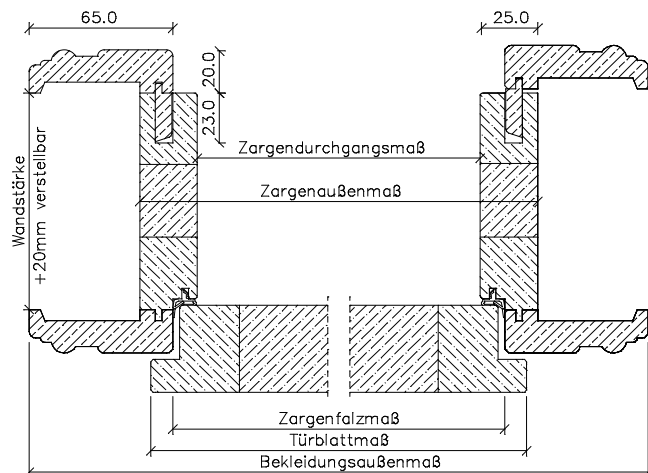

Landhauszargen *Typ LH* Kiefer astig, Fichte astig

Breitere Bekleidungen gegen Aufpreis
(jedoch ohne Gewähr auf Verzug
und Passgenauigkeit der Gehrungen)

Oberfläche roh, lackiert, geölt, geölt und gewachst, bio-gelaugt und geölt = Futterbrett 25 mm Leimholz

	Türbreite	Zargenfalzmaß	Zargendurchgangsmaß	Zargenaußenmaß	Bekleidungsaußenmaß (bei 65 mm)
	610	591	567	617	721
	735	716	692	742	846
	860	841	817	867	971
	985	966	942	992	1096
	735 + 735 (1460)	1441	1417	1467	1571
	860 + 735 (1585)	1566	1542	1592	1696
	860 + 860 (1710)	1691	1667	1717	1821
	985 + 985 (1960)	1941	1917	1967	2071
Höhe	1985	1981	1969	1994	2046

Breitere Bekleidungen gegen Aufpreis
(jedoch ohne Gewähr auf Verzug
und Passgenauigkeit der Gehrungen)

Oberfläche antik patiniert-lackiert = Futterbrett 24,5 mm 3-Schichtplatte

	Türbreite	Zargenfalzmaß	Zargendurchgangsmaß	Zargenaußenmaß	Bekleidungsaußenmaß (bei 65mm)	
					Falzbekleidung	Zierbekleidung
	610	591	563	612	721	715
	735	716	688	737	846	840
	860	841	813	862	971	965
	985	966	938	987	1096	1090
	735 + 735 (1460)	1441	1413	1462	1571	1565
	860 + 735 (1585)	1566	1538	1587	1696	1690
	860 + 860 (1710)	1691	1663	1712	1821	1815
	985 + 985 (1960)	1941	1913	1962	2071	2065
Höhe	1985	1981	1968	1993	2046	2043