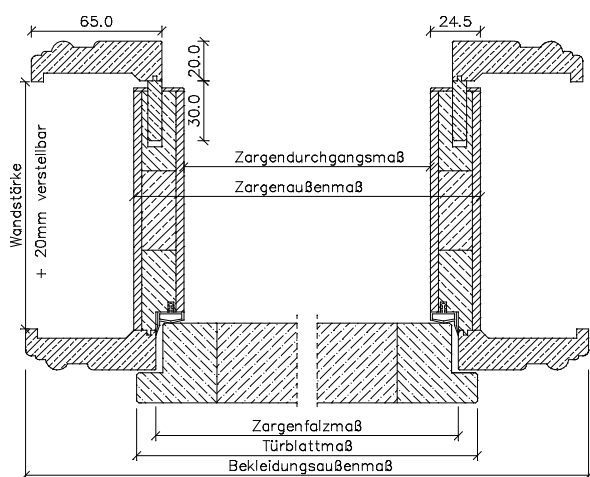

Landhauszargen *Typ LH* Kiefer astig, Fichte astig

Breitere Bekleidungen gegen Aufpreis
(jedoch ohne Gewähr auf Verzug
und Passgenauigkeit der Gehrungen)

Oberfläche roh, lackiert, geölt, geölt und gewachst, bio-gelaugt und geölt = Futterbrett 25 mm Leimholz

	Türbreite	Zargenfalzmaß	Zargendurchgangsmaß	Zargenaußenmaß	Bekleidungsaußenmaß (bei 65 mm)
	610	591	567	617	721
	735	716	692	742	846
	860	841	817	867	971
	985	966	942	992	1096
	735 + 735 (1460)	1441	1417	1467	1571
	860 + 735 (1585)	1566	1542	1592	1696
	860 + 860 (1710)	1691	1667	1717	1821
	985 + 985 (1960)	1941	1917	1967	2071
Höhe	1985	1981	1969	1994	2046

Breitere Bekleidungen gegen Aufpreis
(jedoch ohne Gewähr auf Verzug
und Passgenauigkeit der Gehrungen)

Oberfläche antik patiniert-lackiert = Futterbrett 24,5 mm 3-Schichtplatte

	Türbreite	Zargenfalzmaß	Zargendurchgangsmaß	Zargenaußenmaß	Bekleidungsaußenmaß (bei 65mm)	
					Falzbekleidung	Zierbekleidung
	610	591	563	612	721	715
	735	716	688	737	846	840
	860	841	813	862	971	965
	985	966	938	987	1096	1090
	735 + 735 (1460)	1441	1413	1462	1571	1565
	860 + 735 (1585)	1566	1538	1587	1696	1690
	860 + 860 (1710)	1691	1663	1712	1821	1815
	985 + 985 (1960)	1941	1913	1962	2071	2065
Höhe	1985	1981	1968	1993	2046	2043