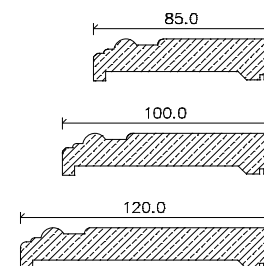

Landhauszargen *Typ LH* Kiefer astig, Fichte astig

Breitere Bekleidungen gegen Aufpreis
(jedoch ohne Gewähr auf Verzug
und Passgenauigkeit der Gehrungen)

Oberfläche roh, lackiert, geölt, geölt und gewachst, bio-gelaugt und geölt = Futterbrett 25 mm Leimholz

	Türbreite	Zargenfalzmaß	Zargendurchgangsmaß	Zargenaußenmaß	Bekleidungsaußenmaß (bei 65 mm)
	610	591	567	617	721
	735	716	692	742	846
	860	841	817	867	971
	985	966	942	992	1096
	735 + 735 (1460)	1441	1417	1467	1571
	860 + 735 (1585)	1566	1542	1592	1696
	860 + 860 (1710)	1691	1667	1717	1821
	985 + 985 (1960)	1941	1917	1967	2071
Höhe	1985	1981	1969	1994	2046

Breitere Bekleidungen gegen Aufpreis
(jedoch ohne Gewähr auf Verzug
und Passgenauigkeit der Gehrungen)

Oberfläche antik patiniert-lackiert = Futterbrett 24,5 mm 3-Schichtplatte

	Türbreite	Zargenfalzmaß	Zargendurchgangsmaß	Zargenaußenmaß	Bekleidungsaußenmaß (bei 65mm)	
					Falzbekleidung	Zierbekleidung
	610	591	563	612	721	715
	735	716	688	737	846	840
	860	841	813	862	971	965
	985	966	938	987	1096	1090
	735 + 735 (1460)	1441	1413	1462	1571	1565
	860 + 735 (1585)	1566	1538	1587	1696	1690
	860 + 860 (1710)	1691	1663	1712	1821	1815
	985 + 985 (1960)	1941	1913	1962	2071	2065
Höhe	1985	1981	1968	1993	2046	2043