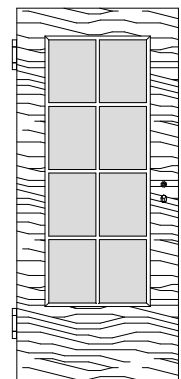

Landhaus Brandschutz-Normtüren VN-T30

Kiefer astig / Fichte astig

VN/K3-T30

VN/K3-LA1-T30

VN/K3-LA2-T30

VN/K3-LA3-T30

VN/K3-2xLA2-T30

VN/K3-SP8-T30

VN/Q3-T30

VN/Q3-LA1-T30

VN/Q3-LA2-T30

VN/Q3-LA3-T30

VN/Q3-2xLA2-T30

VN/Q3-SP8-T30

Massive Brandschutz-Normtüren

T30 Brandschutz und Rauchschutz geprüft
Schallschutzklasse 1 / Klima 3 *geprüft*

Türstärke ca. 59mm,

Aufbau 5-fach, Brandschutz-Cellulosemittellage mit Stabilisator,
Massivholzanleimer plus Deck aus MDF mit Starkfurnier,
Dämmschichtbildner verdeckt im 42 x 13 mm Falz eckig gefast

Marken-PZ-Schloss Stulp Nirosta, Dorn 65mm