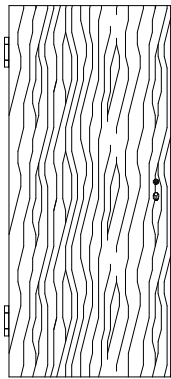

Landhaus Brandschutz-Normtüren VN-T30

Kiefer astig / Fichte astig

VN/K3-T30

VN/K3-LA1-T30

VN/K3-LA2-T30

VN/K3-LA3-T30

VN/K3-2xLA2-T30

VN/K3-SP8-T30

VN/Q3-T30

VN/Q3-LA1-T30

VN/Q3-LA2-T30

VN/Q3-LA3-T30

VN/Q3-2xLA2-T30

VN/Q3-SP8-T30

Massive Brandschutz-Normtüren

T30 Brandschutz und Rauchschutz geprüft
Schallschutzklasse 1 / Klima 3 *geprüft*

Türstärke ca. 59mm,

Aufbau 5-fach, Brandschutz-Cellulosemittellage mit Stabilisator,
Massivholzanleimer plus Deck aus MDF mit Starkfurnier,
Dämmschichtbildner verdeckt im 42 x 13 mm Falz eckig gefast

Marken-PZ-Schloss Stulp Nirosta, Dorn 65mm