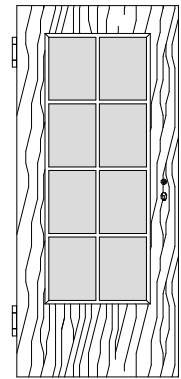

Landhaus Brandschutz-Normtüren VN-T30

Kiefer astig / Fichte astig

VN/K3-T30

VN/K3-LA1-T30

VN/K3-LA2-T30

VN/K3-LA3-T30

VN/K3-2xLA2-T30

VN/K3-SP8-T30

VN/Q3-T30

VN/Q3-LA1-T30

VN/Q3-LA2-T30

VN/Q3-LA3-T30

VN/Q3-2xLA2-T30

VN/Q3-SP8-T30

Massive Brandschutz-Normtüren

T30 Brandschutz und Rauchschutz geprüft
Schallschutzklasse 1 / Klima 3 *geprüft*

Türstärke ca. 59mm,

Aufbau 5-fach, Brandschutz-Cellulosemittellage mit Stabilisator,
Massivholzanleimer plus Deck aus MDF mit Starkfurnier,
Dämmschichtbildner verdeckt im 42 x 13 mm Falz eckig gefast

Marken-PZ-Schloss Stulp Nirosta, Dorn 65mm