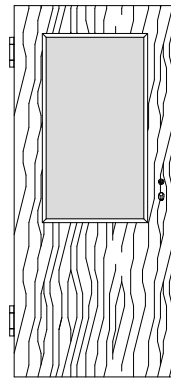

Landhaus Brandschutz-Normtüren VN-T30

Kiefer astig / Fichte astig

VN/K3-T30

VN/K3-LA1-T30

VN/K3-LA2-T30

VN/K3-LA3-T30

VN/K3-2xLA2-T30

VN/K3-SP8-T30

VN/Q3-T30

VN/Q3-LA1-T30

VN/Q3-LA2-T30

VN/Q3-LA3-T30

VN/Q3-2xLA2-T30

VN/Q3-SP8-T30

Massive Brandschutz-Normtüren

T30 Brandschutz und Rauchschutz geprüft
Schallschutzklasse 1 / Klima 3 *geprüft*

Türstärke ca. 59mm,

Aufbau 5-fach, Brandschutz-Cellulosemittellage mit Stabilisator,
Massivholzanleimer plus Deck aus MDF mit Starkfurnier,
Dämmschichtbildner verdeckt im 42 x 13 mm Falz eckig gefast

Marken-PZ-Schloss Stulp Nirosta, Dorn 65mm