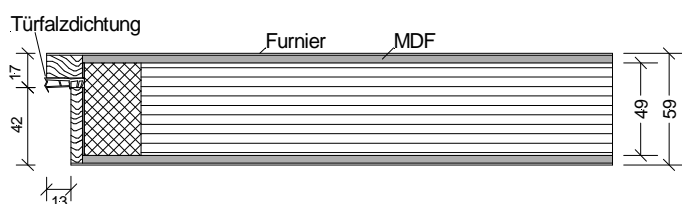

VN/Q3-T30

VN/Q3-LA1-T30

VN/Q3-LA2-T30

VN/Q3-LA3-T30

VN/Q3-2xLA2-T30

VN/Q3-SP8-T30

Massive Brandschutz-Normtüren

T30 Brandschutz und Rauchschutz geprüft
Schallschutzklasse 1 / Klima 3 *geprüft*

Türstärke ca. 59mm,

Aufbau 5-fach, Brandschutz-Cellulosemittellage mit Stabilisator,
Massivholzanleimer plus Deck aus MDF mit Starkfurnier,
Dämmschichtbildner verdeckt im 42 x 13 mm Falz eckig gefast

Marken-PZ-Schloss Stulp Nirosta, Dorn 65mm