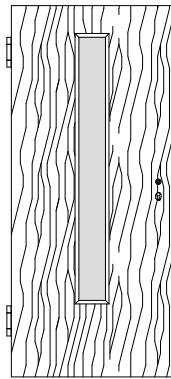

Landhaus Brandschutz-Normtüren VN-T30

Kiefer astig / Fichte astig

VN/K3-T30

VN/K3-LA1-T30

VN/K3-LA2-T30

VN/K3-LA3-T30

VN/K3-2xLA2-T30

VN/K3-SP8-T30

VN/Q3-T30

VN/Q3-LA1-T30

VN/Q3-LA2-T30

VN/Q3-LA3-T30

VN/Q3-2xLA2-T30

VN/Q3-SP8-T30

Massive Brandschutz-Normtüren

T30 Brandschutz und Rauchschutz geprüft
Schallschutzklasse 1 / Klima 3 *geprüft*

Türstärke ca. 59mm,

Aufbau 5-fach, Brandschutz-Cellulosemittellage mit Stabilisator,
Massivholzanleimer plus Deck aus MDF mit Starkfurnier,
Dämmschichtbildner verdeckt im 42 x 13 mm Falz eckig gefast

Marken-PZ-Schloss Stulp Nirosta, Dorn 65mm

2x Bänder VX 7939/160 Edelstahl, Schall-Ex

Scherentriebschließer und schwarzer Kunststoffdrücker beigelegt