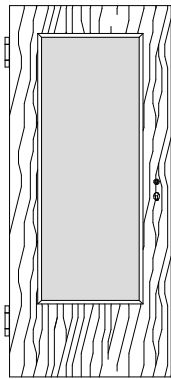

Landhaus Brandschutz-Normtüren VN-T30

Kiefer astig / Fichte astig

VN/K3-T30

VN/K3-LA1-T30

VN/K3-LA2-T30

VN/K3-LA3-T30

VN/K3-2xLA2-T30

VN/K3-SP8-T30

VN/Q3-T30

VN/Q3-LA1-T30

VN/Q3-LA2-T30

VN/Q3-LA3-T30

VN/Q3-2xLA2-T30

VN/Q3-SP8-T30

Massive Brandschutz-Normtüren

T30 Brandschutz und Rauchschutz geprüft
Schallschutzklasse 1 / Klima 3 *geprüft*

Türstärke ca. 59mm,

Aufbau 5-fach, Brandschutz-Cellulosemittellage mit Stabilisator,
Massivholzanleimer plus Deck aus MDF mit Starkfurnier,
Dämmschichtbildner verdeckt im 42 x 13 mm Falz eckig gefast

Marken-PZ-Schloss Stulp Nirosta, Dorn 65mm