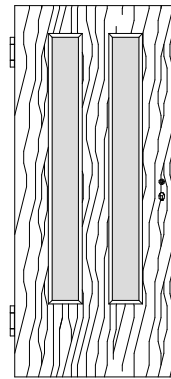

Landhaus Brandschutz-Normtüren VN-T30

Kiefer astig / Fichte astig

VN/K3-T30

VN/K3-LA1-T30

VN/K3-LA2-T30

VN/K3-LA3-T30

VN/K3-2xLA2-T30

VN/K3-SP8-T30

VN/Q3-T30

VN/Q3-LA1-T30

VN/Q3-LA2-T30

VN/Q3-LA3-T30

VN/Q3-2xLA2-T30

VN/Q3-SP8-T30

Massive Brandschutz-Normtüren

T30 Brandschutz und Rauchschutz geprüft
Schallschutzklasse 1 / Klima 3 *geprüft*

Türstärke ca. 59mm,

Aufbau 5-fach, Brandschutz-Cellulosemittellage mit Stabilisator,
Massivholzanleimer plus Deck aus MDF mit Starkfurnier,
Dämmschichtbildner verdeckt im 42 x 13 mm Falz eckig gefast

Marken-PZ-Schloss Stulp Nirosta, Dorn 65mm

2x Bänder VX 7939/160 Edelstahl, Schall-Ex

Scherentriebschließer und schwarzer Kunststoffdrücker beigelegt