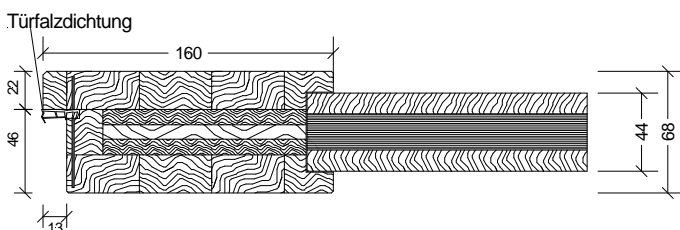

Landhaus Brandschutz-Türen gerade LS-T30

Kiefer astig / Fichte astig

Massive Brandschutz-Füllungstüren

T30 Brandschutz und Rauchschutz geprüft

Schallschutzklasse 2 / Klima 3 ungeprüft

Rahmenstärke ca. 68mm, Rahmen außen 160 mm aus Leimholz und 3-Schichtplatte eckig. Die Füllung ist glatt aus 20 mm

Cellulose mit 12 mm Holz-Aufdoppelung.

Dämmschichtbildner unsichtbar im 46 x 13 mm Einfachfalz eckig gefast mit Falzdichtung,

Marken-PZ-Schloss Stulp Nirosta, Dorn 65mm

2x Bänder VX 7939/160 Edelstahl, Schall-Ex

Scherentriebschließer und schwarzer Kunststoffdrücker beigelegt