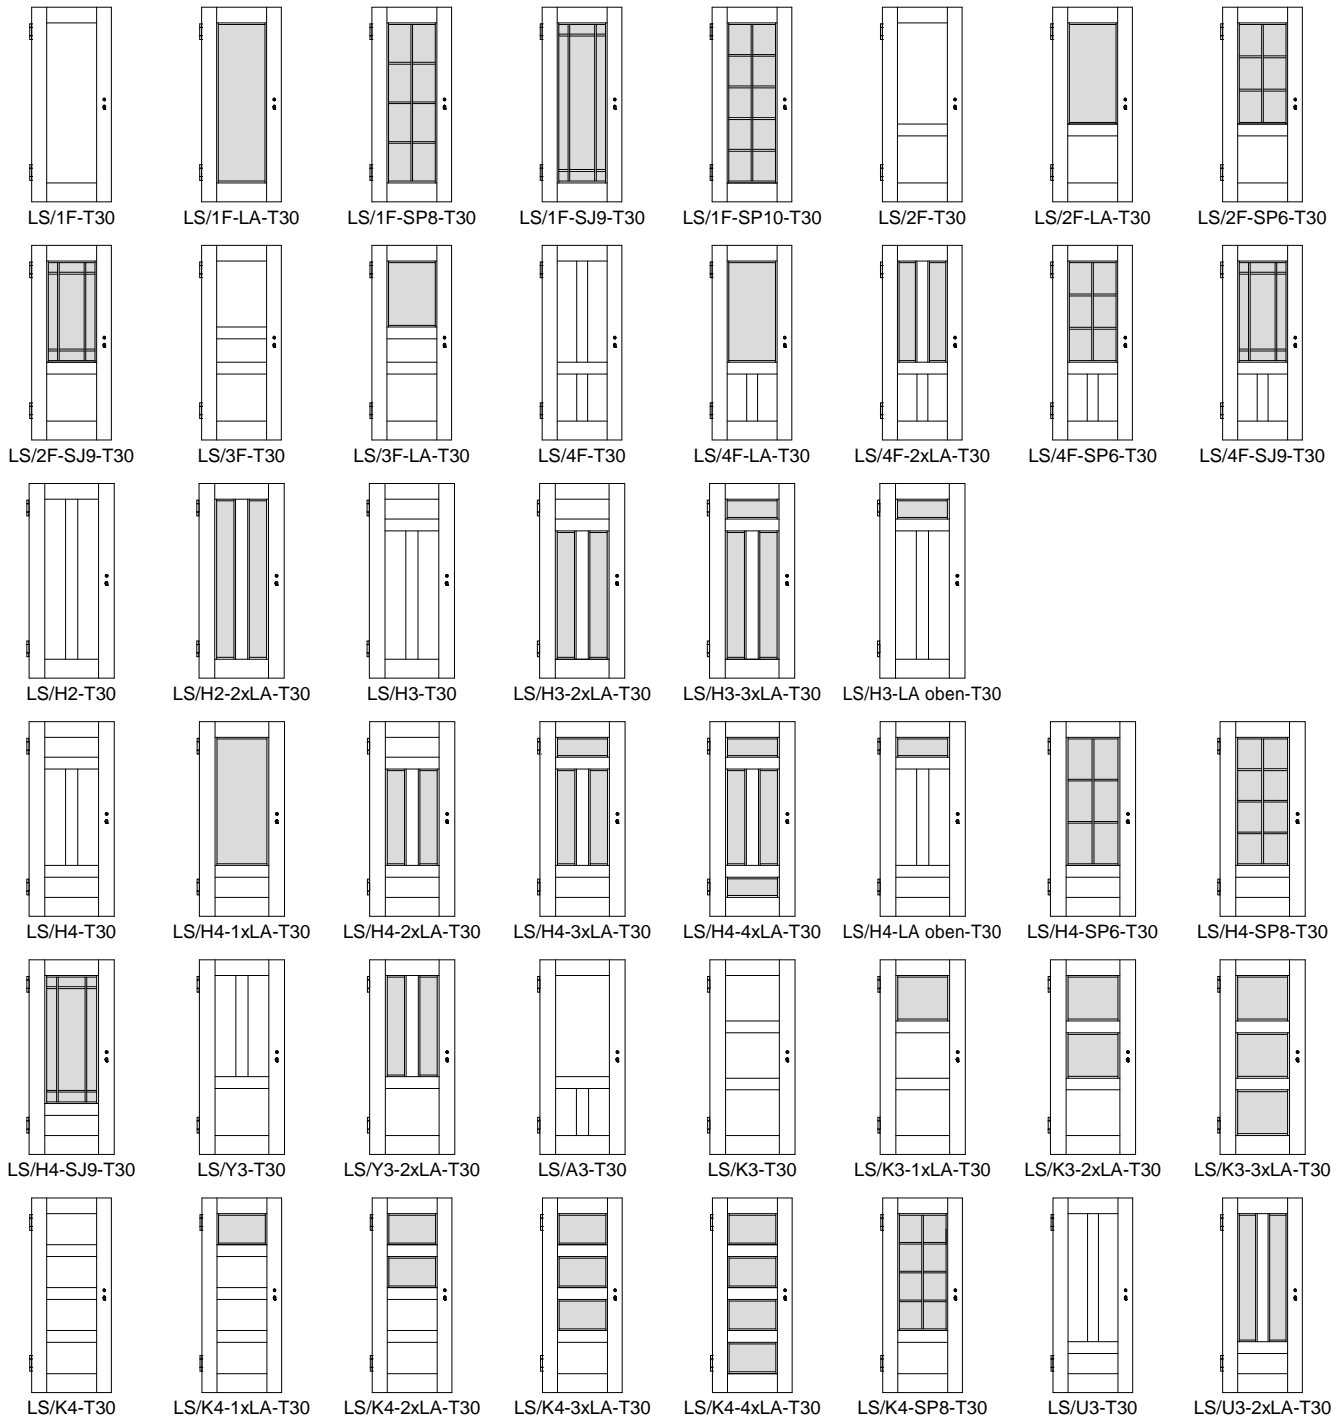

Landhaus Brandschutz-Türen gerade LS-T30

Kiefer astig / Fichte astig

Massive Brandschutz-Füllungstüren

T30 Brandschutz und Rauchschutz geprüft

Schallschutzklasse 2 / Klima 3 ungeprüft

Rahmenstärke ca. 68mm, Rahmen außen 160 mm aus Leimholz und 3-Schichtplatte eckig. Die Füllung ist glatt aus 20 mm

Cellulose mit 12 mm Holz-Aufdoppelung.

Dämmschichtbildner unsichtbar im 46 x 13 mm Einfachfalz eckig gefast mit Falzdichtung,

Marken-PZ-Schloss Stulp Nirosta, Dorn 65mm

2x Bänder VX 7939/160 Edelstahl, Schall-Ex