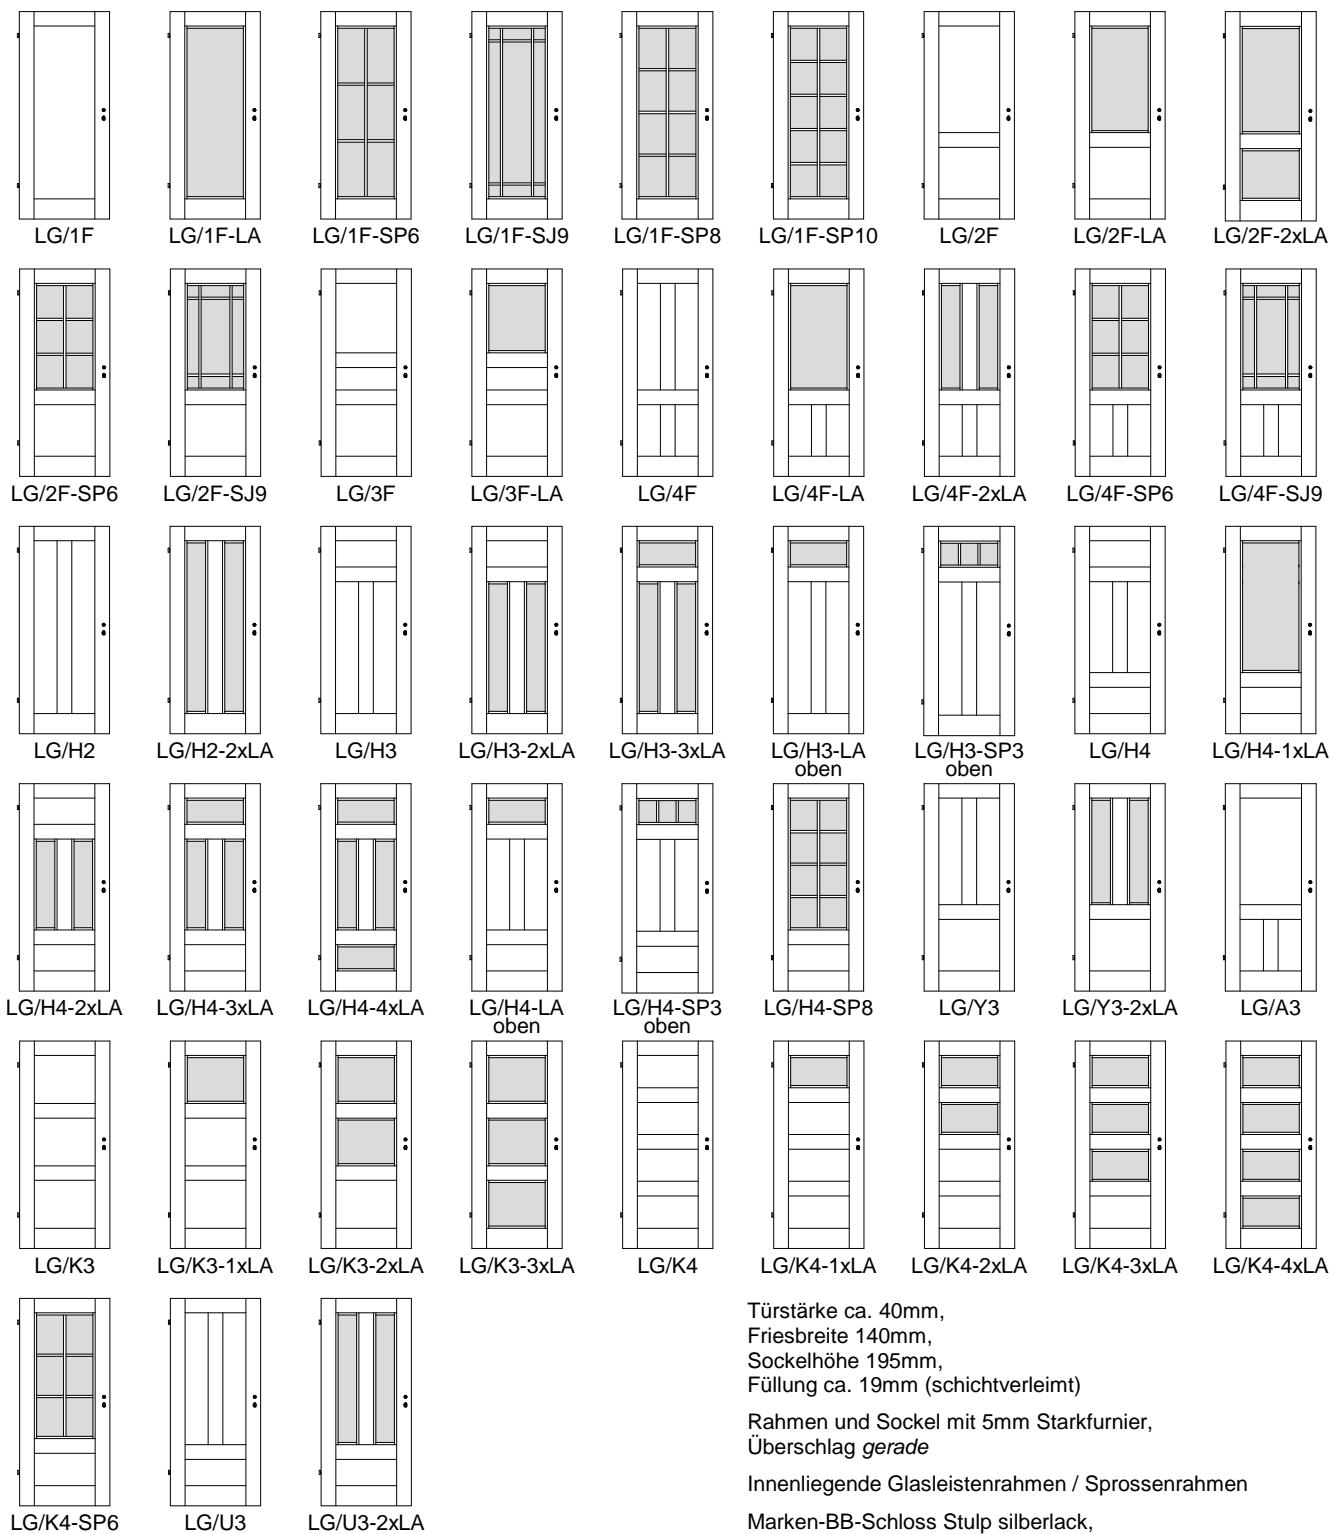

## Landhaus *Exklusiv*türen gerade LG

Kiefer astig / Fichte astig / Fichte astig gebürstet

Türstärke ca. 40mm,  
Friesbreite 140mm,  
Sockelhöhe 195mm,  
Füllung ca. 19mm (schichtverleimt)

Rahmen und Sockel mit 5mm Starkfurnier,  
Überschlag *gerade*

Innenliegende Glasleistenrahmen / Sprossenrahmen

Marken-BB-Schloss Stulp silberlack,  
2x Bandoberteile V0020 vernickelt