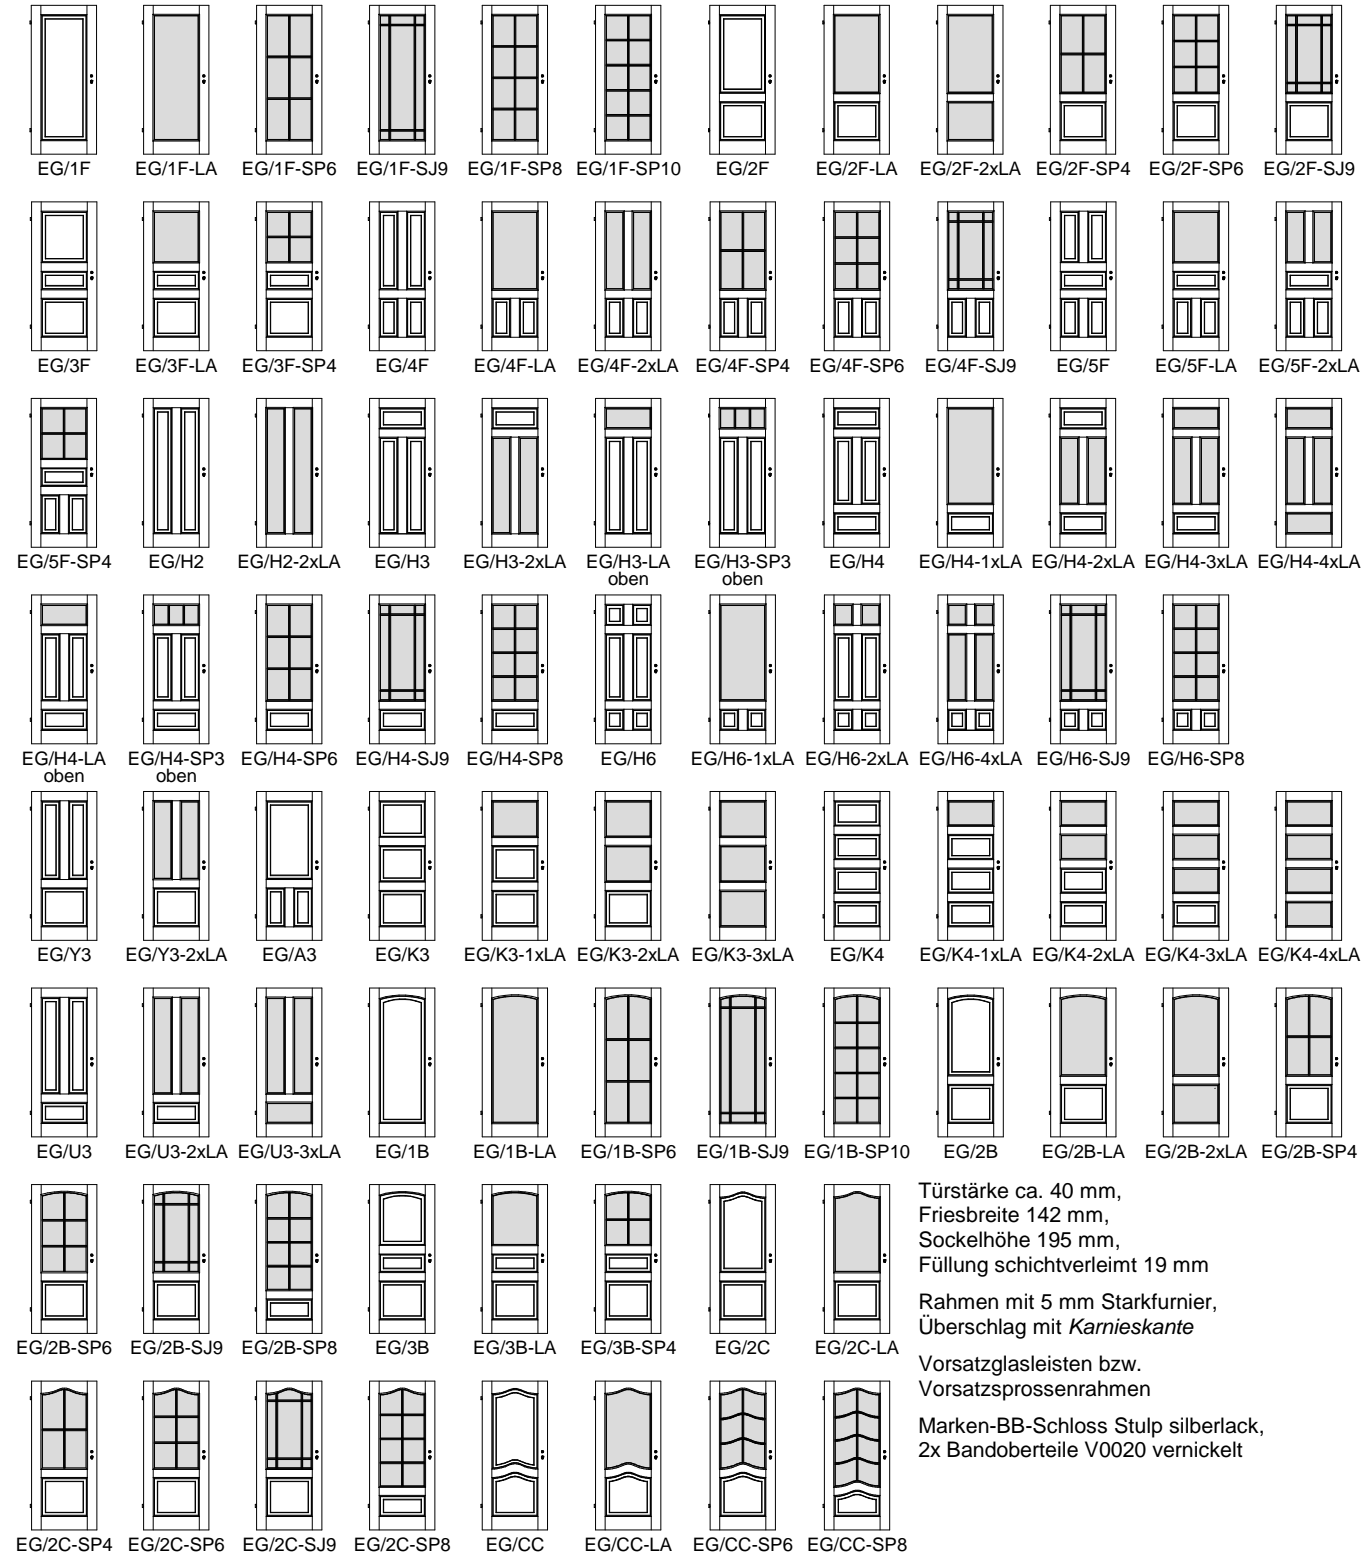

Landhaus *Exklusiv*türen EG

Kiefer astig / Fichte astig / Fichte astig gebürstet

Türstärke ca. 40 mm,
Friesbreite 142 mm,
Sockelhöhe 195 mm,
Füllung schichtverleimt 19 mm

Rahmen mit 5 mm Starkfurnier,
Überschlag mit *Karnieskante*

Vorsatzglasleisten bzw.
Vorsatzsprossenrahmen

Marken-BB-Schloss Stulp silberlack,
2x Bandoberteile V0020 vernickelt