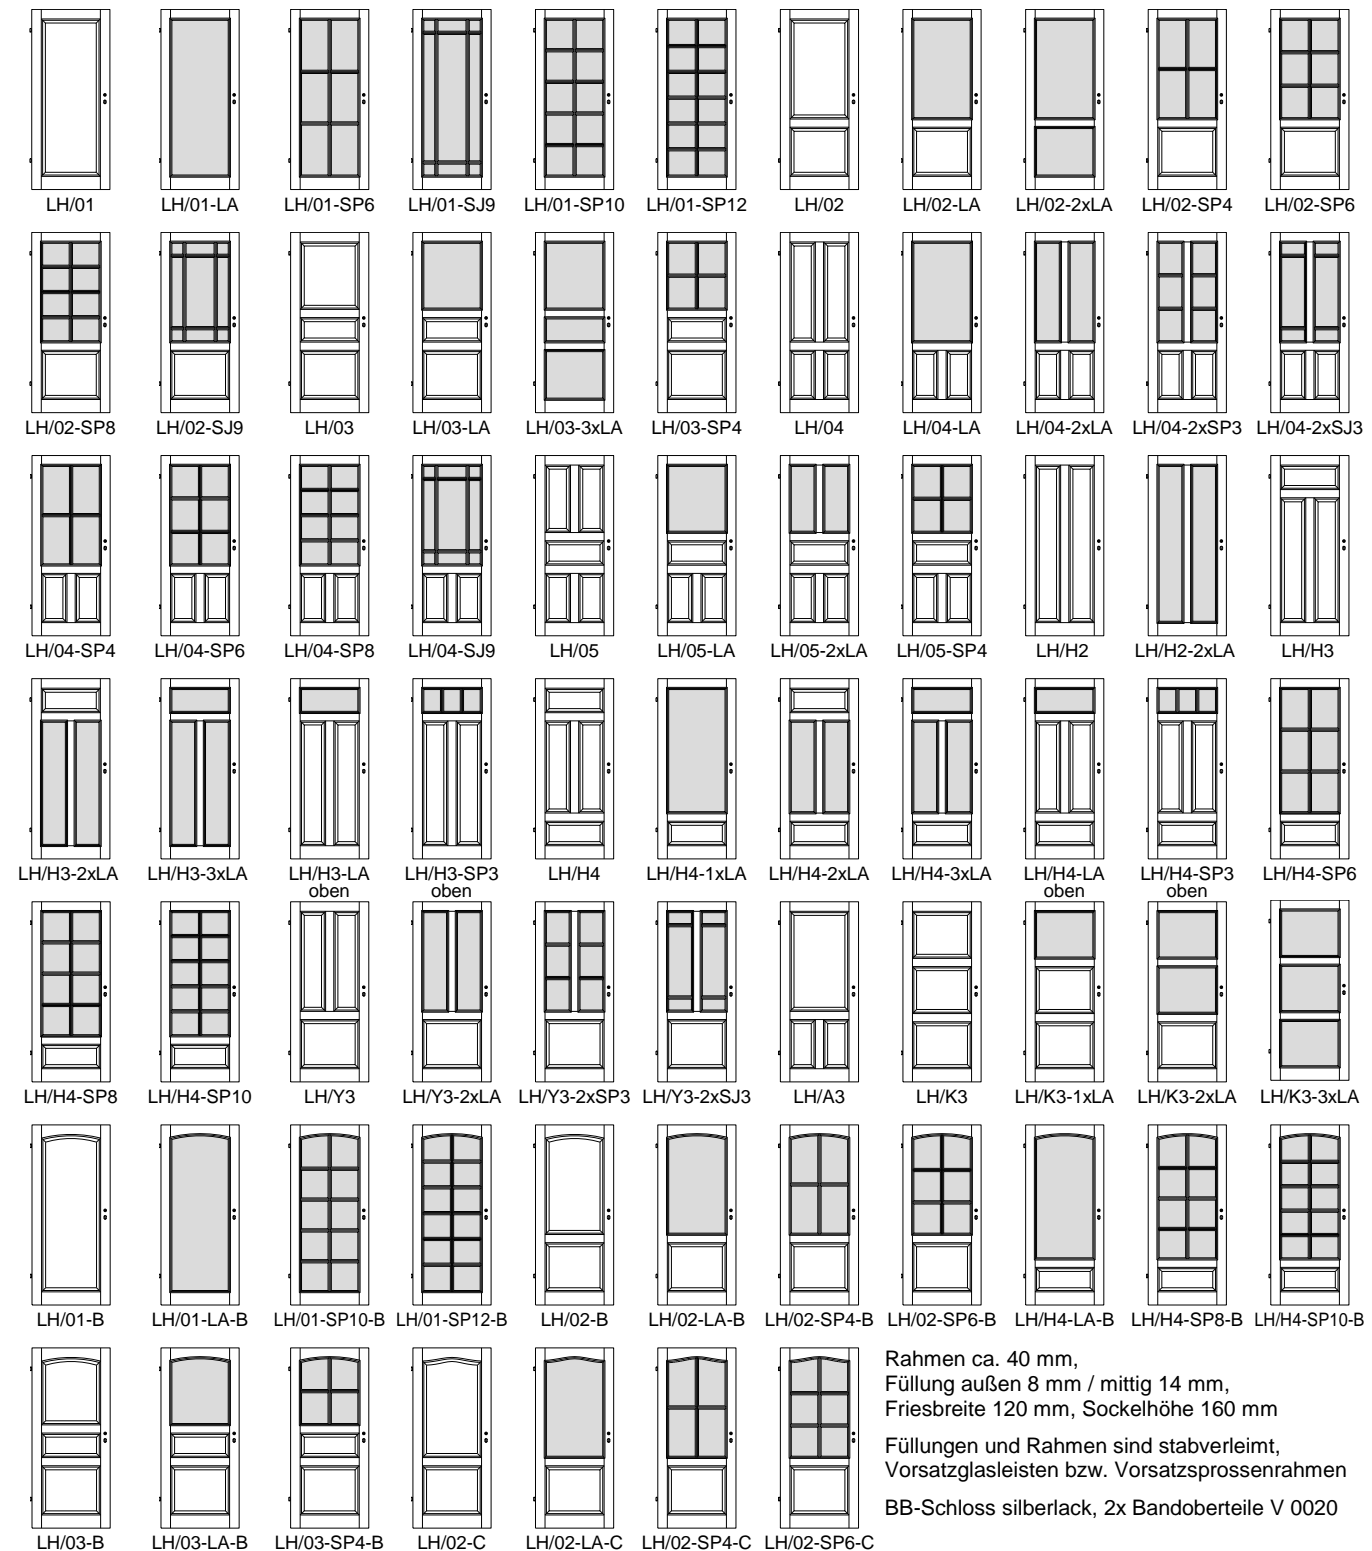

Landhaustüren LH

Kiefer astig / Fichte astig / Fichte astig gebürstet

Rahmen ca. 40 mm,
Füllung außen 8 mm / mittig 14 mm,
Friesbreite 120 mm, Sockelhöhe 160 mm
Füllungen und Rahmen sind stabverleimt,
Vorsatzglasleisten bzw. Vorsatzsprossenrahmen
BB-Schloss silberlack, 2x Bandoberteile V 0020