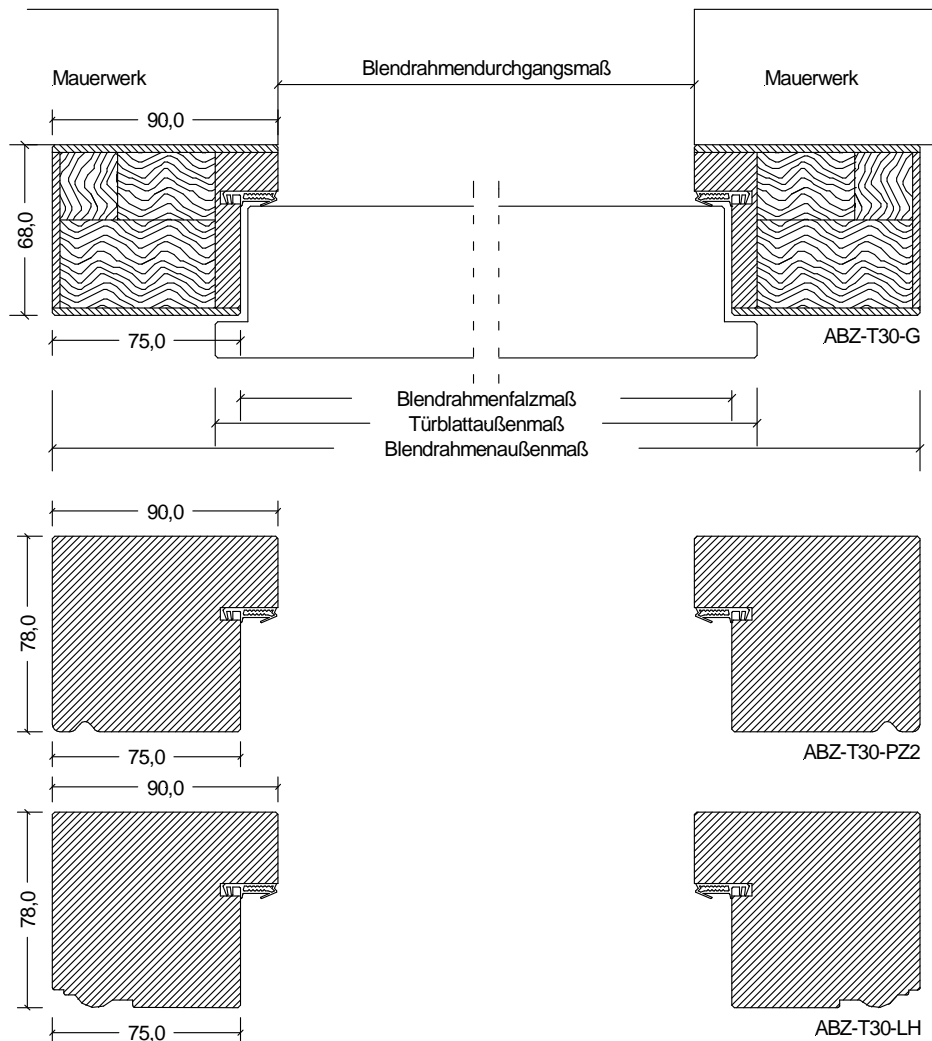

Weißer Brandschutz Blendrahmen ABZ-T30

Massivholz mit HDF

	Türbreite	Blendrahmenfalzmaß	Blendrahmendurchgangsmaß	Blendrahmenaußenmaß
	610	591	561	741
	735	716	686	866
	860	841	811	991
	985	966	936	1116
	610 + 610 (1210)	1191	1161	1341
	735 + 610 (1335)	1316	1286	1466
	735 + 735 (1460)	1441	1411	1591
	860 + 735 (1585)	1566	1536	1716
	860 + 860 (1710)	1691	1661	1841
	985 + 860 (1835)	1816	1786	1966
	985 + 985 (1960)	1941	1911	2091
Höhe	1985	1981	1966	2056