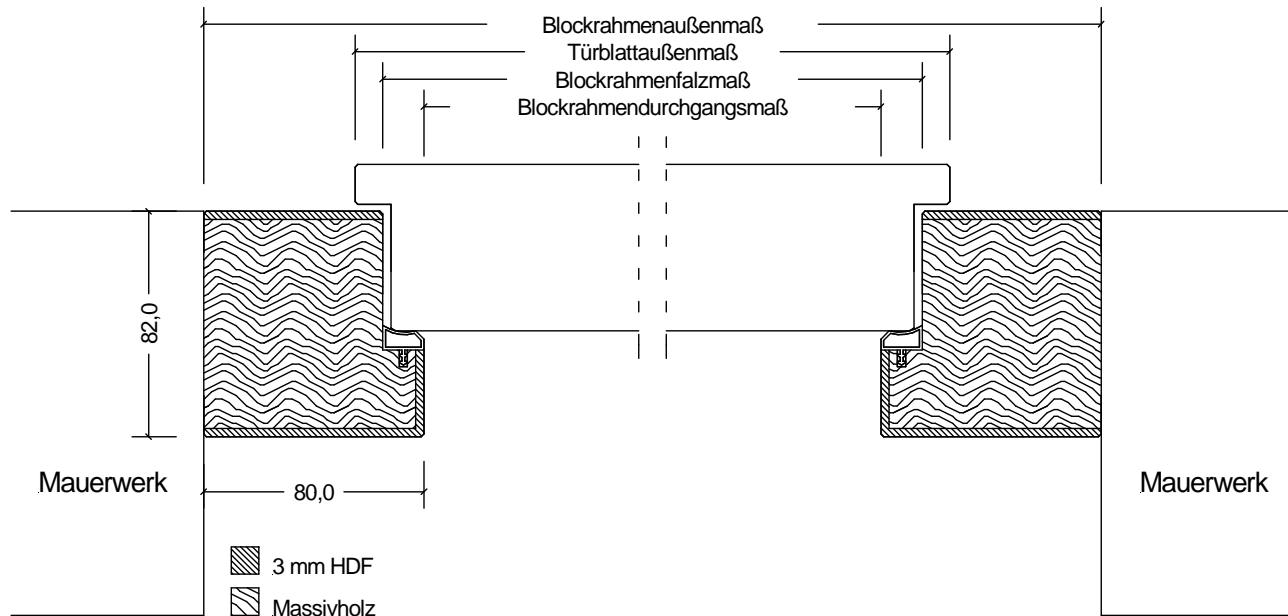

## Weißer Brandschutz Blockrahmen *BLZ-T30*

Massivholz mit HDF ummantelt

	<b>Türbreite</b>	<b>Blockrahmenfalzmaß</b>	<b>Blockrahmendurchgangsmaß</b>	<b>Blockrahmenaußenmaß</b>
	610	591	561	721
	735	716	686	846
	860	841	811	971
	985	966	936	1096
	610 + 610 (1210)	1191	1161	1321
	735 + 610 (1335)	1316	1286	1446
	735 + 735 (1460)	1441	1411	1571
	860 + 735 (1585)	1566	1536	1696
	860 + 860 (1710)	1691	1661	1821
	985 + 860 (1835)	1816	1786	1946
	985 + 985 (1960)	1941	1911	2071
<b>Höhe</b>	1985	1981	1966	2046