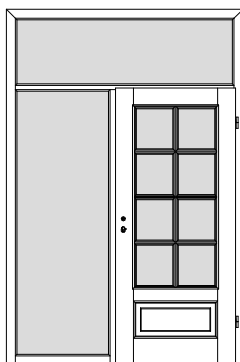

Windfangzargen *Typ MZ / SN / PZ2 / LH / SG / GN usw.*

W1S

1-flgl. Tür mit 1 festen Seitenteil *links*

W12S

1-flgl. Tür mit 2 festen Seitenteilen *links + rechts*

W1S

1-flgl. Tür mit 1 festen Seitenteil *rechts*

W1D1S

2-flgl. Tür mit 1 festen Seitenteil *links*

W1D2S

2-flgl. Tür mit 2 festen Seitenteilen *links + rechts*

W1D1S

2-flgl. Tür mit 1 festen Seitenteil *rechts*

W1G1S

1-flgl. Tür mit 1 festen Seitenteil *links*
+ Oberlicht

W1G2S

1-flgl. Tür mit 2 festen Seitenteilen *links + rechts*
+ Oberlicht

W1G1S

1-flgl. Tür mit 1 festen Seitenteil *rechts*
+ Oberlicht

W1GD1S

2-flgl. Tür mit 1 festen Seitenteil *links*
+ Oberlicht

W1GD2S

2-flgl. Tür mit 2 festen Seitenteilen *links + rechts*
+ Oberlicht

W1GD1S

2-flgl. Tür mit 1 festen Seitenteil *rechts*
+ Oberlicht

*** Alle Seitenteile / Oberlichter sind mit Glasleisten zur bauseitigen Verglasung vorgerichtet, generell ohne Glas. ***