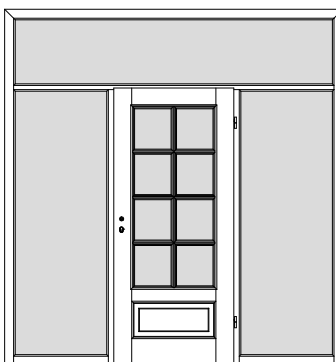

Windfangzargen *Typ MZ / SN / PZ2 / LH / SG / GN usw.*

W1S

1-flgl. Tür mit 1 festen Seitenteil *links*

W12S

1-flgl. Tür mit 2 festen Seitenteilen *links + rechts*

W1S

1-flgl. Tür mit 1 festen Seitenteil *rechts*

W1D1S

2-flgl. Tür mit 1 festen Seitenteil *links*

W1D2S

2-flgl. Tür mit 2 festen Seitenteilen *links + rechts*

W1D1S

2-flgl. Tür mit 1 festen Seitenteil *rechts*

W1G1S

1-flgl. Tür mit 1 festen Seitenteil *links*
+ Oberlicht

W1G2S

1-flgl. Tür mit 2 festen Seitenteilen *links + rechts*
+ Oberlicht

W1G1S

1-flgl. Tür mit 1 festen Seitenteil *rechts*
+ Oberlicht

W1GD1S

2-flgl. Tür mit 1 festen Seitenteil *links*
+ Oberlicht

W1GD2S

2-flgl. Tür mit 2 festen Seitenteilen *links + rechts*
+ Oberlicht

W1GD1S

2-flgl. Tür mit 1 festen Seitenteil *rechts*
+ Oberlicht

*** Alle Seitenteile / Oberlichter sind mit Glasleisten zur bauseitigen Verglasung vorgerichtet, generell ohne Glas. ***