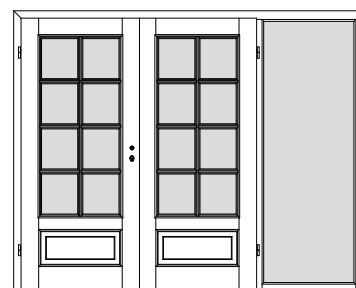

Windfangzargen *Typ MZ / SN / PZ2 / LH / SG / GN usw.*

W1S

1-flgl. Tür mit 1 festen Seitenteil *links*

W12S

1-flgl. Tür mit 2 festen Seitenteilen *links + rechts*

W1S

1-flgl. Tür mit 1 festen Seitenteil *rechts*

W1D1S

2-flgl. Tür mit 1 festen Seitenteil *links*

W1D2S

2-flgl. Tür mit 2 festen Seitenteilen *links + rechts*

W1D1S

2-flgl. Tür mit 1 festen Seitenteil *rechts*

W1G1S

1-flgl. Tür mit 1 festen Seitenteil *links*
+ Oberlicht

W1G2S

1-flgl. Tür mit 2 festen Seitenteilen *links + rechts*
+ Oberlicht

W1G1S

1-flgl. Tür mit 1 festen Seitenteil *rechts*
+ Oberlicht

W1GD1S

2-flgl. Tür mit 1 festen Seitenteil *links*
+ Oberlicht

W1GD2S

2-flgl. Tür mit 2 festen Seitenteilen *links + rechts*
+ Oberlicht

W1GD1S

2-flgl. Tür mit 1 festen Seitenteil *rechts*
+ Oberlicht

*** Alle Seitenteile / Oberlichter sind mit Glasleisten zur bauseitigen Verglasung vorgerichtet, generell ohne Glas. ***