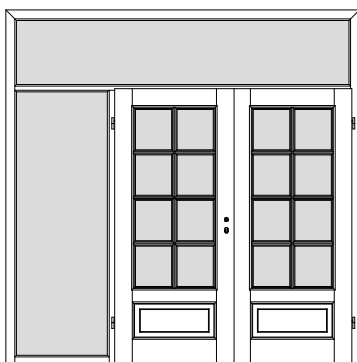

Windfangzargen *Typ MZ / SN / PZ2 / LH / SG / GN usw.*

W1S

1-flgl. Tür mit 1 festen Seitenteil *links*

W12S

1-flgl. Tür mit 2 festen Seitenteilen *links + rechts*

W1S

1-flgl. Tür mit 1 festen Seitenteil *rechts*

W1D1S

2-flgl. Tür mit 1 festen Seitenteil *links*

W1D2S

2-flgl. Tür mit 2 festen Seitenteilen *links + rechts*

W1D1S

2-flgl. Tür mit 1 festen Seitenteil *rechts*

W1G1S

1-flgl. Tür mit 1 festen Seitenteil *links*
+ Oberlicht

W1G2S

1-flgl. Tür mit 2 festen Seitenteilen *links + rechts*
+ Oberlicht

W1G1S

1-flgl. Tür mit 1 festen Seitenteil *rechts*
+ Oberlicht

W1GD1S

2-flgl. Tür mit 1 festen Seitenteil *links*
+ Oberlicht

W1GD2S

2-flgl. Tür mit 2 festen Seitenteilen *links + rechts*
+ Oberlicht

W1GD1S

2-flgl. Tür mit 1 festen Seitenteil *rechts*
+ Oberlicht

*** Alle Seitenteile / Oberlichter sind mit Glasleisten zur bauseitigen Verglasung vorgerichtet, generell ohne Glas. ***