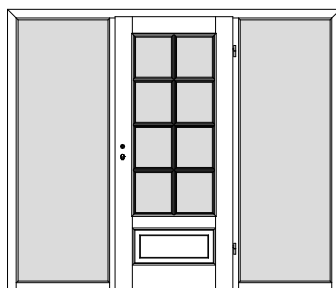

Windfangzargen *Typ MZ / SN / PZ2 / LH / SG / GN usw.*

W1S

1-flgl. Tür mit 1 festen Seitenteil *links*

W12S

1-flgl. Tür mit 2 festen Seitenteilen *links + rechts*

W1S

1-flgl. Tür mit 1 festen Seitenteil *rechts*

W1D1S

2-flgl. Tür mit 1 festen Seitenteil *links*

W1D2S

2-flgl. Tür mit 2 festen Seitenteilen *links + rechts*

W1D1S

2-flgl. Tür mit 1 festen Seitenteil *rechts*

W1G1S

1-flgl. Tür mit 1 festen Seitenteil *links*
+ Oberlicht

W1G2S

1-flgl. Tür mit 2 festen Seitenteilen *links + rechts*
+ Oberlicht

W1G1S

1-flgl. Tür mit 1 festen Seitenteil *rechts*
+ Oberlicht

W1GD1S

2-flgl. Tür mit 1 festen Seitenteil *links*
+ Oberlicht

W1GD2S

2-flgl. Tür mit 2 festen Seitenteilen *links + rechts*
+ Oberlicht

W1GD1S

2-flgl. Tür mit 1 festen Seitenteil *rechts*
+ Oberlicht

*** Alle Seitenteile / Oberlichter sind mit Glasleisten zur bauseitigen Verglasung vorgerichtet, generell ohne Glas. ***