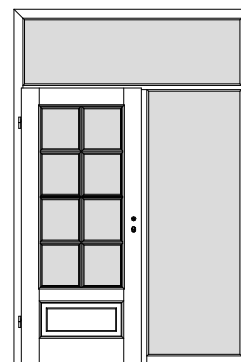

Windfangzargen *Typ MZ / SN / PZ2 / LH / SG / GN usw.*

W1S

1-flgl. Tür mit 1 festen Seitenteil *links*

W12S

1-flgl. Tür mit 2 festen Seitenteilen *links + rechts*

W1S

1-flgl. Tür mit 1 festen Seitenteil *rechts*

W1D1S

2-flgl. Tür mit 1 festen Seitenteil *links*

W1D2S

2-flgl. Tür mit 2 festen Seitenteilen *links + rechts*

W1D1S

2-flgl. Tür mit 1 festen Seitenteil *rechts*

W1G1S

1-flgl. Tür mit 1 festen Seitenteil *links*
+ Oberlicht

W1G2S

1-flgl. Tür mit 2 festen Seitenteilen *links + rechts*
+ Oberlicht

W1G1S

1-flgl. Tür mit 1 festen Seitenteil *rechts*
+ Oberlicht

W1GD1S

2-flgl. Tür mit 1 festen Seitenteil *links*
+ Oberlicht

W1GD2S

2-flgl. Tür mit 2 festen Seitenteilen *links + rechts*
+ Oberlicht

W1GD1S

2-flgl. Tür mit 1 festen Seitenteil *rechts*
+ Oberlicht

*** Alle Seitenteile / Oberlichter sind mit Glasleisten zur bauseitigen Verglasung vorgerichtet, generell ohne Glas. ***