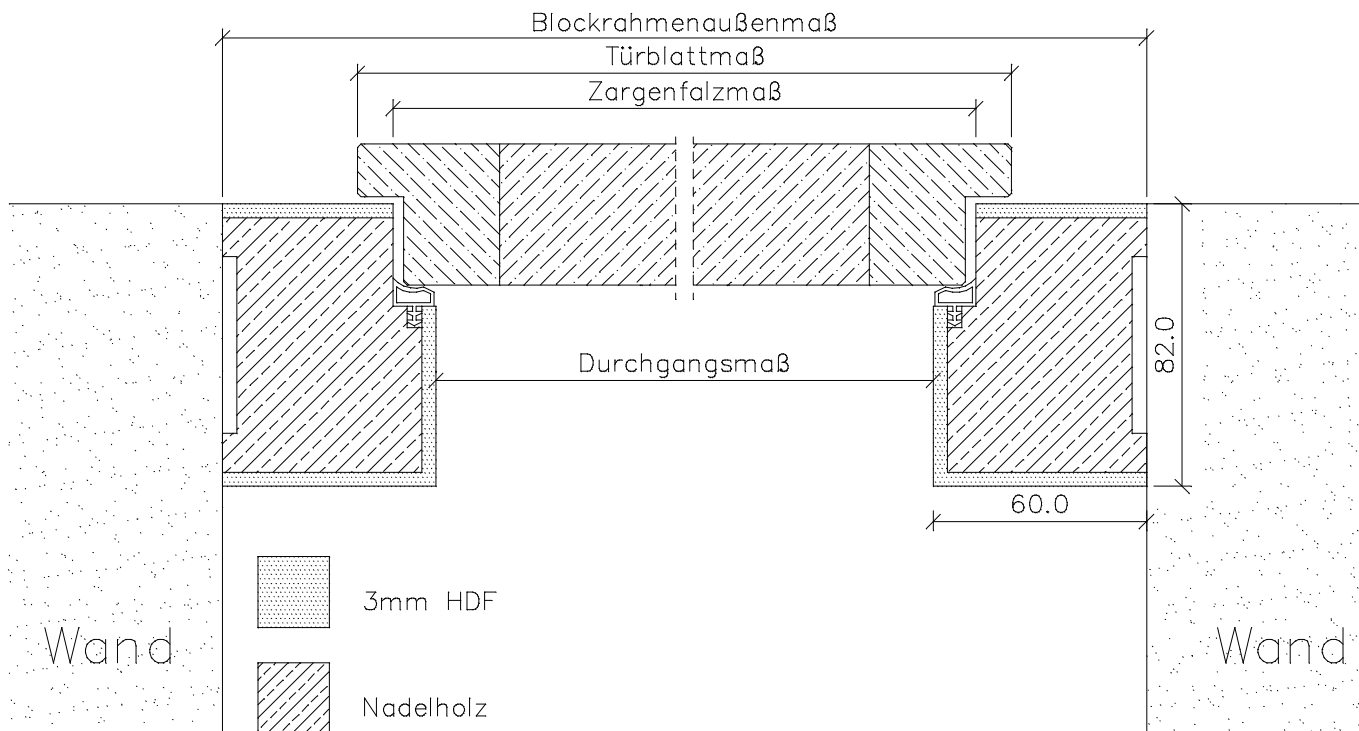

Weißlack Blockrahmen *BLZ*

	Türbreite	Blockrahmenfalzmaß	Blockrahmendurchgangsmaß	Blockrahmenaußenmaß
	610	591	566	686
	735	716	691	811
	860	841	816	936
	985	966	941	1061
	610 + 610 (1210)	1191	1166	1286
	735 + 610 (1335)	1316	1291	1411
	735 + 735 (1460)	1441	1416	1536
	860 + 735 (1585)	1566	1541	1661
	860 + 860 (1710)	1691	1666	1786
	985 + 860 (1835)	1816	1791	1911
	985 + 985 (1960)	1941	1916	2036
Höhe	1985	1981	1970	2030

Front- / Seitenansicht des Querstücks