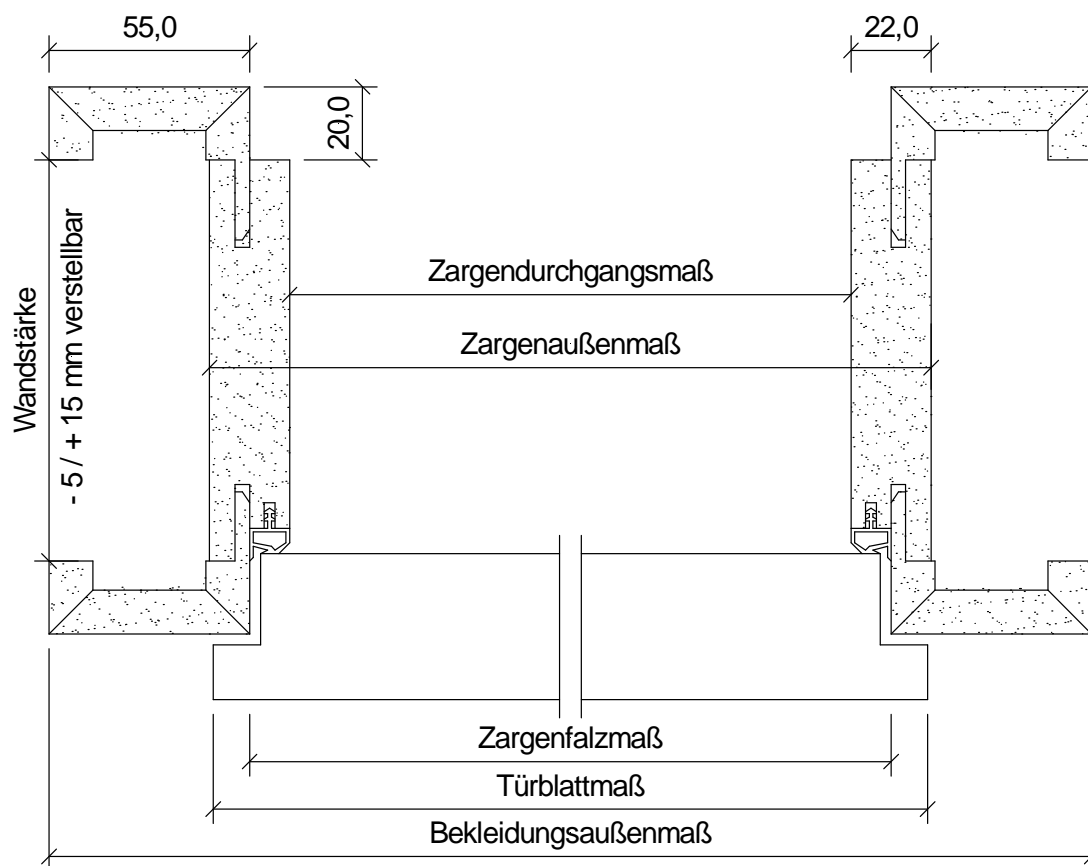

Weißlack Normzargen eckig GN

	Türbreite	Zargenfalzmaß	Zargendurchgangsmaß	Zargenaußenmaß	Bekleidungsaußenmaß
	610	591	569	615	701
	735	716	694	740	826
	860	841	819	865	951
	985	966	944	990	1076
	610 + 610 (1210)	1191	1169	1215	1301
	735 + 610 (1335)	1316	1294	1340	1426
	735 + 735 (1460)	1441	1419	1465	1551
	860 + 735 (1585)	1566	1544	1590	1676
	860 + 860 (1710)	1691	1669	1715	1801
	985 + 860 (1835)	1816	1794	1840	1926
	985 + 985 (1960)	1941	1919	1965	2051
Höhe	1985	1981	1970	1993	2036

Zierfalzleisten

für Normzargen eckig GN (Falz 20 mm)

Typ P1