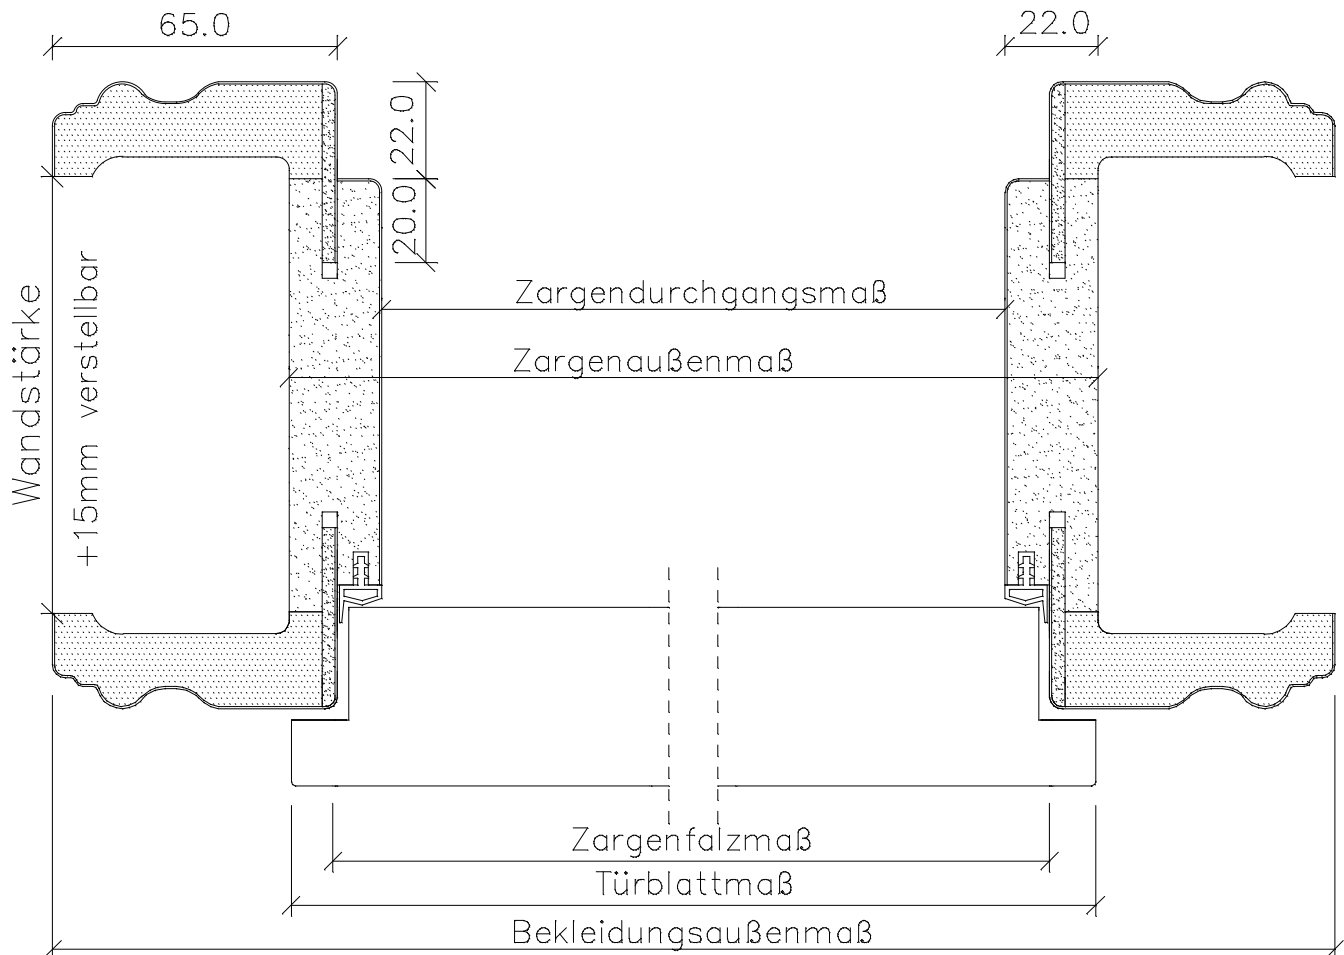

## Weißlack Profilzargen LH

	<b>Türbreite</b>	<b>Zargenfalzmaß</b>	<b>Zargendurchgangsmaß</b>	<b>Zargenaußenmaß</b>	<b>Bekleidungsaußenmaß</b>
	610	591	569	615	721
	735	716	694	740	846
	860	841	819	865	971
	985	966	944	990	1096
	610 + 610 (1210)	1191	1169	1215	1321
	735 + 610 (1335)	1316	1294	1340	1446
	735 + 735 (1460)	1441	1419	1465	1571
	860 + 735 (1585)	1566	1544	1590	1696
	860 + 860 (1710)	1691	1669	1715	1821
	985 + 860 (1835)	1816	1794	1840	1946
	985 + 985 (1960)	1941	1919	1965	2071
<b>Höhe</b>	1985	1981	1970	1993	2046