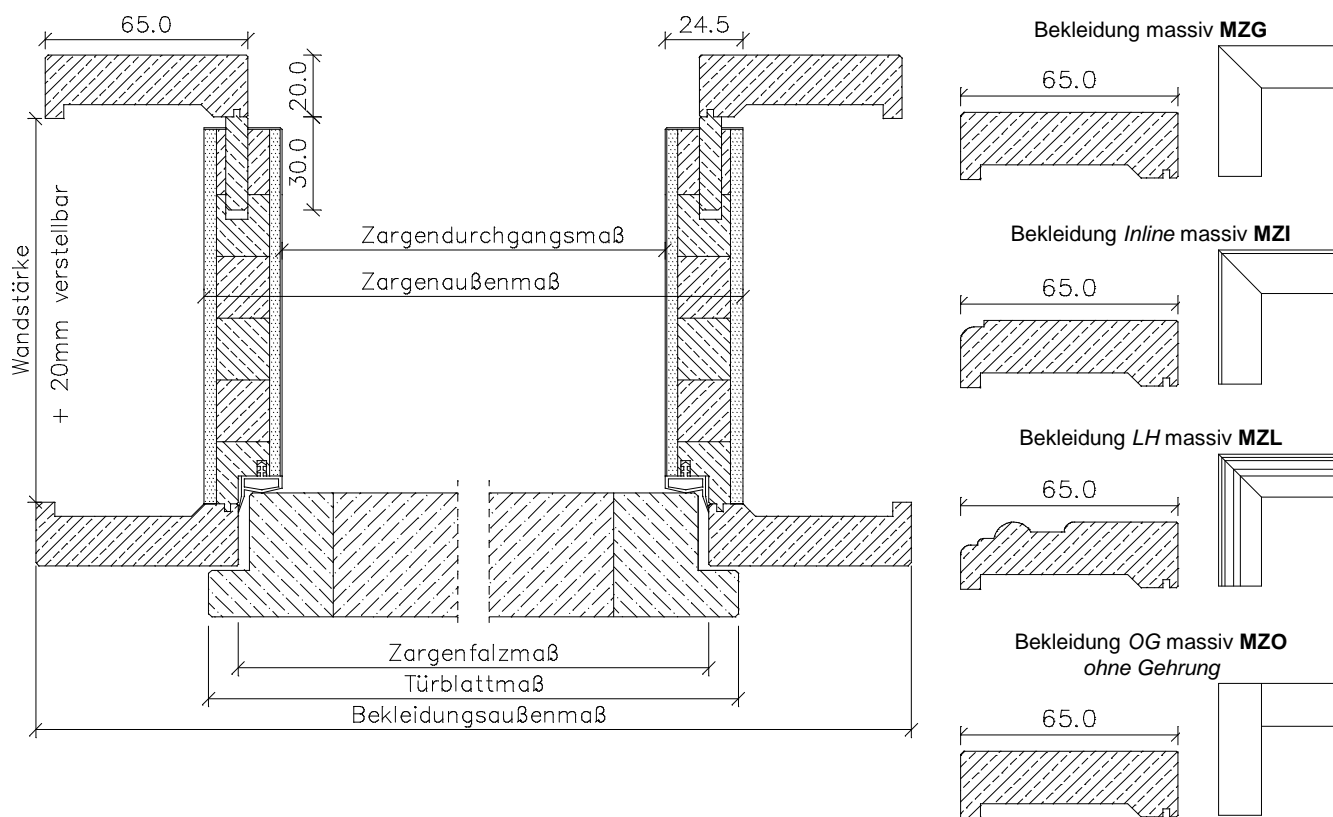

Weiß lackierte Massivholz-Zargen MZ

	Türbreite	Zargenfalzmaß	Zargendurchgangsmaß	Zargenaußenmaß	Bekleidungsaußenmaß	
					Falzbekleidung	Zierbekleidung
	610	591	563	612	721	715
	735	716	688	737	846	840
	860	841	813	862	971	965
	985	966	938	987	1096	1090
	610 + 610 (1210)	1191	1163	1212	1321	1315
	735 + 610 (1335)	1316	1288	1337	1446	1440
	735 + 735 (1460)	1441	1413	1462	1571	1565
	860 + 735 (1585)	1566	1538	1587	1696	1690
	860 + 860 (1710)	1691	1663	1712	1821	1815
	985 + 860 (1835)	1816	1788	1837	1946	1940
	985 + 985 (1960)	1941	1913	1962	2071	2065
Höhe	1985	1981	1968	1993	2046	2043

Andere Bekleidungen gegen Aufpreis (über 65 mm ohne Gewähr auf Verzug + Passgenauigkeit der Gehrungen):