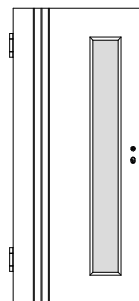

Weißlack Brandschutztüren VN-, QW-, CA-, MST-T30

VN/K3-T30

VN/K3-LA1-T30

VN/K3-LA2-T30

VN/K3-LA3-T30

VN/K3-2xLA2-T30

VN/K3-SP8-T30

QW/R2-T30

QW/R2-LA
schmal-T30

QW/R3-B-T30

QW/R3-B-LA
schmal-T30

QW/R3-S-T30

QW/R3-S-LA
schmal-T30

QW/R4-T30

QW/R4-LA
schmal-T30

CA/1F-T30

Weiße Brandschutz-Normtüren

T30 Brandschutz und Rauchschutz geprüft

Schallschutzklasse 1 / Klima 3 *geprüft*

Türstärke ca. 57 mm,

Aufbau 5-fach, Brandschutz-Cellulosemittellage mit

Massivholzanleimer, Deck aus MDF,