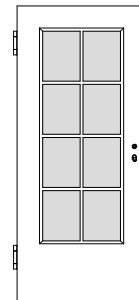

Weißlack Brandschutztüren VN-, QW-, CA-, MST-T30

VN/K3-T30

VN/K3-LA1-T30

VN/K3-LA2-T30

VN/K3-LA3-T30

VN/K3-2xLA2-T30

VN/K3-SP8-T30

QW/R2-T30

QW/R2-LA
schmal-T30

QW/R3-B-T30

QW/R3-B-LA
schmal-T30

QW/R3-S-T30

QW/R3-S-LA
schmal-T30

QW/R4-T30

QW/R4-LA
schmal-T30

CA/1F-T30

Weiße Brandschutz-Normtüren

T30 Brandschutz und Rauchschutz geprüft

Schallschutzklasse 1 / Klima 3 *geprüft*

Türstärke ca. 57 mm,

Aufbau 5-fach, Brandschutz-Cellulosemittellage mit

Massivholzanleimer, Deck aus MDF,