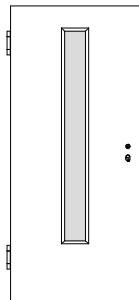

Weißlack Brandschutztüren VN-, QW-, CA-, MST-T30

VN/K3-T30

VN/K3-LA1-T30

VN/K3-LA2-T30

VN/K3-LA3-T30

VN/K3-2xLA2-T30

VN/K3-SP8-T30

QW/R2-T30

QW/R2-LA
schmal-T30

QW/R3-B-T30

QW/R3-B-LA
schmal-T30

QW/R3-S-T30

QW/R3-S-LA
schmal-T30

QW/R4-T30

QW/R4-LA
schmal-T30

CA/1F-T30