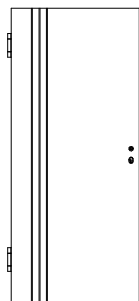

Weißlack Brandschutztüren VN-, QW-, CA-, MST-T30

VN/K3-T30

VN/K3-LA1-T30

VN/K3-LA2-T30

VN/K3-LA3-T30

VN/K3-2xLA2-T30

VN/K3-SP8-T30

QW/R2-T30

QW/R2-LA
schmal-T30

QW/R3-B-T30

QW/R3-B-LA
schmal-T30

QW/R3-S-T30

QW/R3-S-LA
schmal-T30

QW/R4-T30

QW/R4-LA
schmal-T30

CA/1F-T30

Weiße Brandschutz-Normtüren

T30 Brandschutz und Rauchschutz geprüft

Schallschutzklasse 1 / Klima 3 *geprüft*

Türstärke ca. 57 mm,

Aufbau 5-fach, Brandschutz-Cellulosemittellage mit

Massivholzanleimer, Deck aus MDF,