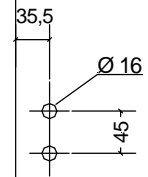

Ganzglastüren GG/F Füllungsdesign

Glasstärke 8 mm ESG
Schloss und Bänder in
Edelstahl matt optional
beigelegt
(nicht im Türpreis enthalten).

2x Bohrungen senkrecht für
3-teiliges Band GB26

3-teiliges Band GB26

Schlossbohrungen waage-
recht für Schloss SKE-UV
(kurz, eckig, un verr.)

Schloss SKE UV