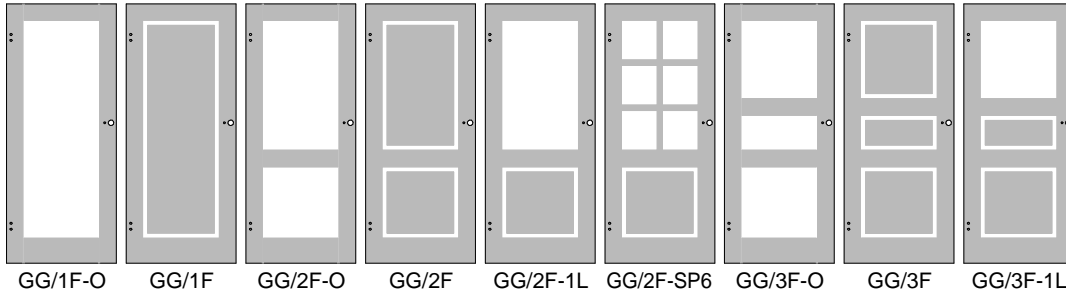

Ganzglastüren GG/F Füllungsdesign

Glasstärke 8 mm ESG
Schloss und Bänder in
Edelstahl matt optional
beigelegt
(nicht im Türpreis enthalten).

2x Bohrungen senkrecht für
3-teiliges Band GB26

3-teiliges Band GB26

Schlossbohrungen waage-
recht für Schloss SKE-UV
(kurz, eckig, un verr.)

Schloss SKE UV