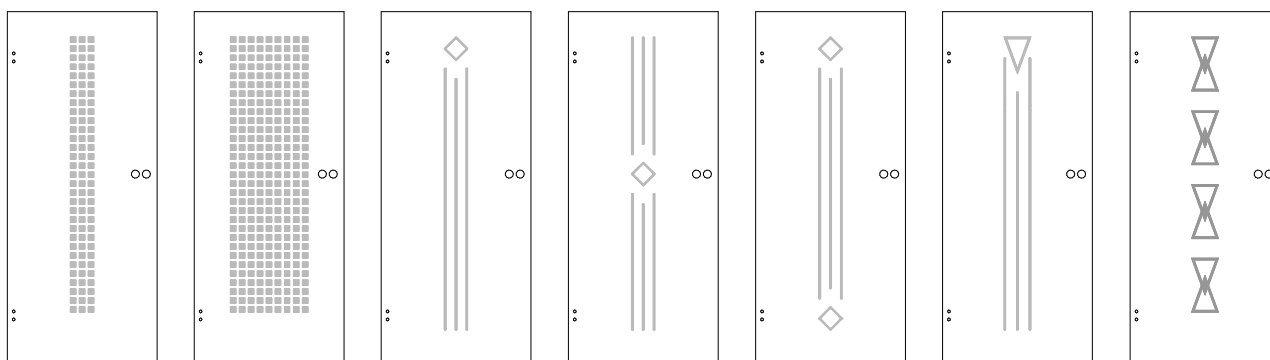

GG/L4

GG/L11

GG/L20

GG/L30

GG/Q6

GG/Q8

GG/Q72

GG/Q93

GG/VSG-W
Stärke 10 mm

2x Bandbohrungen
senkrecht für 3-teiliges
Band GB26

Schlossbohrungen
waagrecht für
Studio-Schloss; z.B.
SLE (lang, eckig)

Glasstärke 8 mm ESG
(nur VSG-W in 10 mm)

Schloss und Bänder in
Edelstahl matt optional
beigelegt, nicht im
Türpreis enthalten.