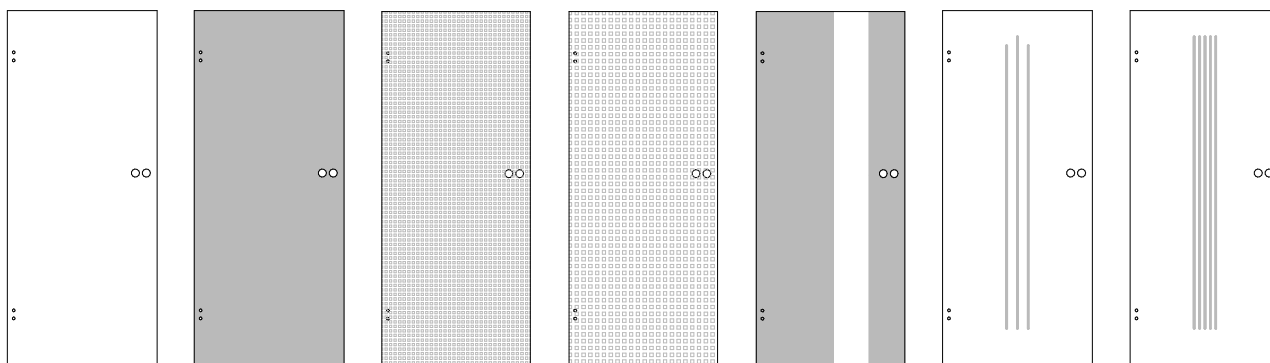

Ganzglastüren GG Alpha + Geoline

GG/01
Klarglas

GG/01
Satinato

GG/01
Mastercarré

GG/01
Madras pave

GG/L2

GG/L3

GG/L5

GG/L4

GG/L11

GG/L20

GG/L30

GG/Q6

GG/Q8

GG/Q72

GG/Q93

GG/VSG-W
Stärke 10 mm

2x Bandbohrungen
senkrecht für 3-teiliges
Band GB26

Schlossbohrungen
waagrecht für
Studio-Schloss; z.B.
SLE (lang, eckig)

Glasstärke 8 mm ESG
(nur VSG-W in 10 mm)

Schloss und Bänder in
Edelstahl matt optional
beigelegt, nicht im
Türpreis enthalten.