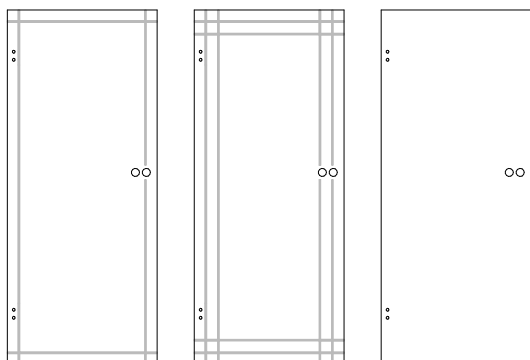

GG/Q279

GG/Q1L3

GG/Q1L6

GG/Q2L3

GG/D1L3

GG/D8

GG/R1

GG/R2

GG/VSG-W
Stärke 10 mm

2x Bandbohrungen
senkrecht für 3-teiliges
Band GB26

Schlossbohrungen
waagrecht für
Studio-Schloss; z.B.
SLE (lang, eckig)

Glasstärke 8 mm ESG
(nur VSG-W in 10 mm)

Schloss und Bänder in
Edelstahl matt optional
beigelegt, nicht im
Türpreis enthalten.