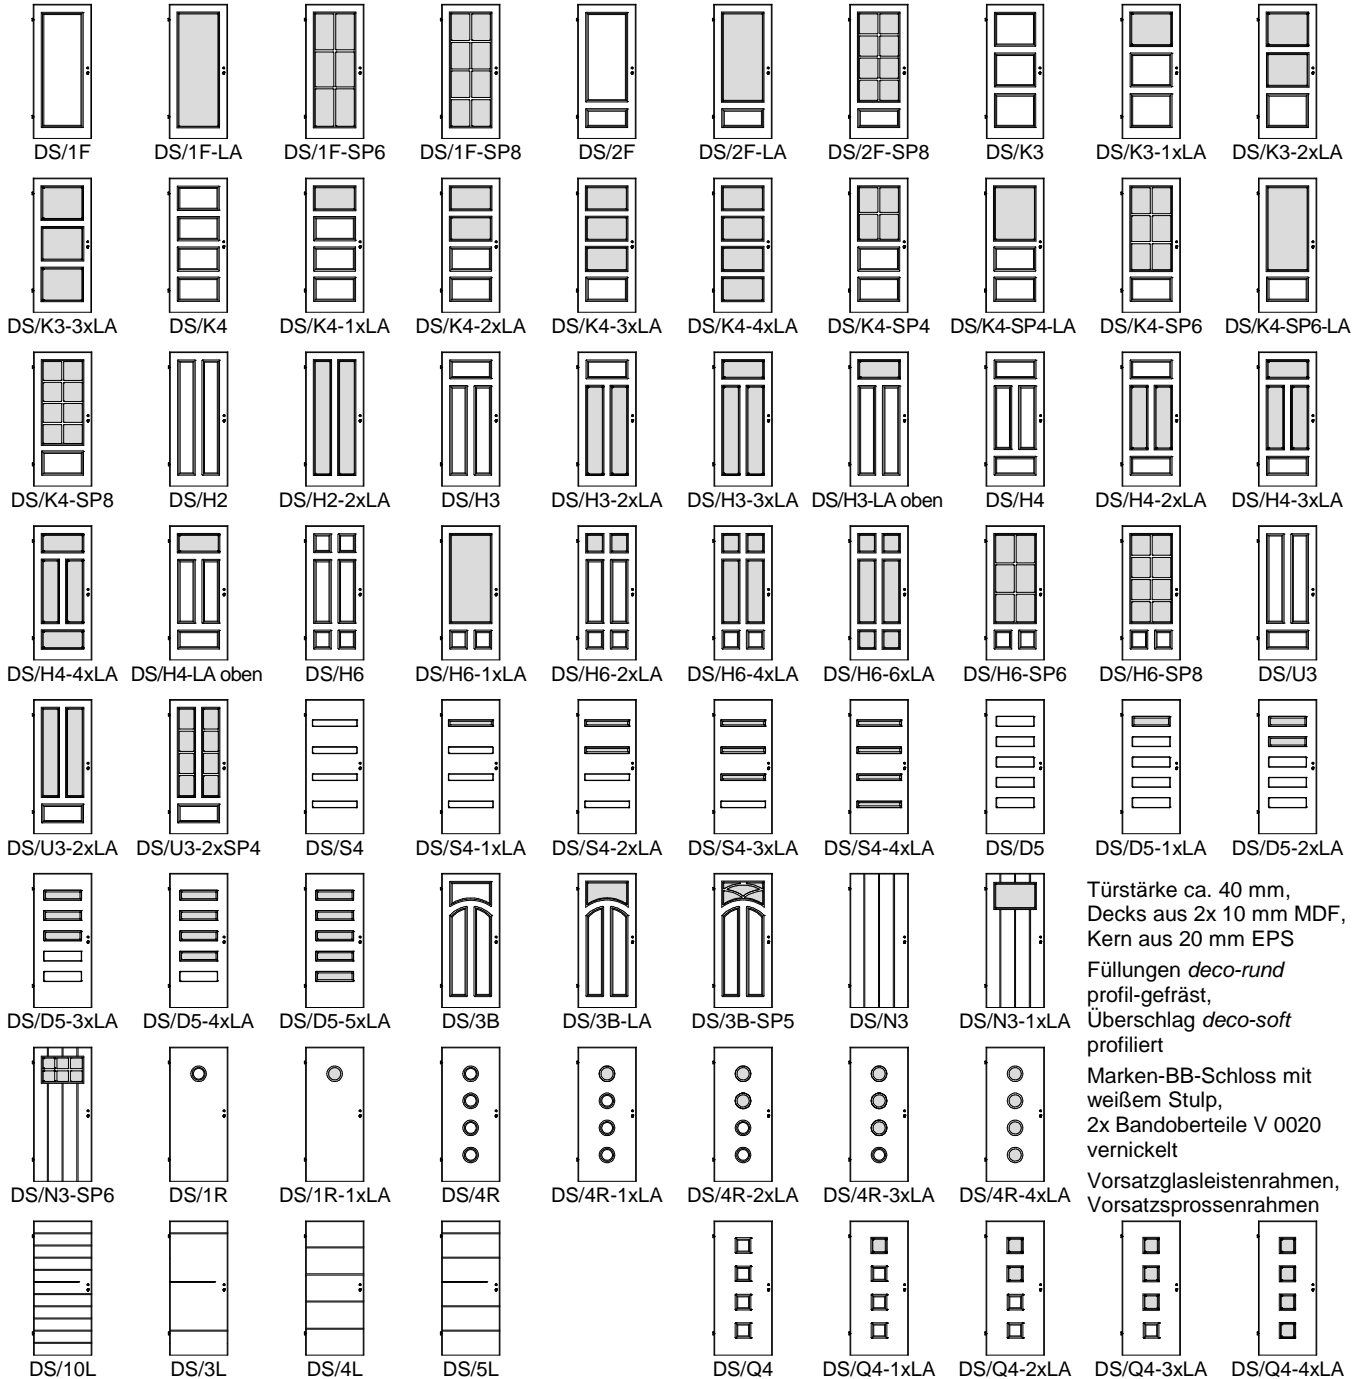

Weißlack Decosoft-Profiltüren DS

Türstärke ca. 40 mm,
Decks aus 2x 10 mm MDF,
Kern aus 20 mm EPS
Füllungen *deco-rund*
profil-gefräst,
Überschlag *deco-soft*
profiliert
Marken-BB-Schloss mit
weißem Stulp,
2x Bandoberteile V 0020
vernickelt
Vorsatzglasleistenrahmen,
Vorsatzsprossenrahmen