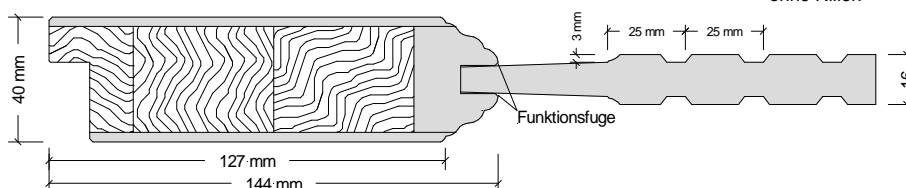

WV/S2-SP8

WV/S3

WV/S3-1xLA

WV/S3-2xLA

WV/S3-LA
oben

WVO/3F
ohne Raute

WVO/5F
ohne Raute

WVO/S2
ohne Raute

WVO/S3
ohne Raute

WVR/3F
mit Raute,
ohne Rillen

WVR/5F
mit Raute,
ohne Rillen

WVR/S2
mit Raute,
ohne Rillen

WVR/S3
mit Raute,
ohne Rillen

Türstärke ca. 40 mm,
Füllungen 16 mm MDF
mit Längsnuten
Rahmen außen 144 mm,
Sockelhöhe 197 mm