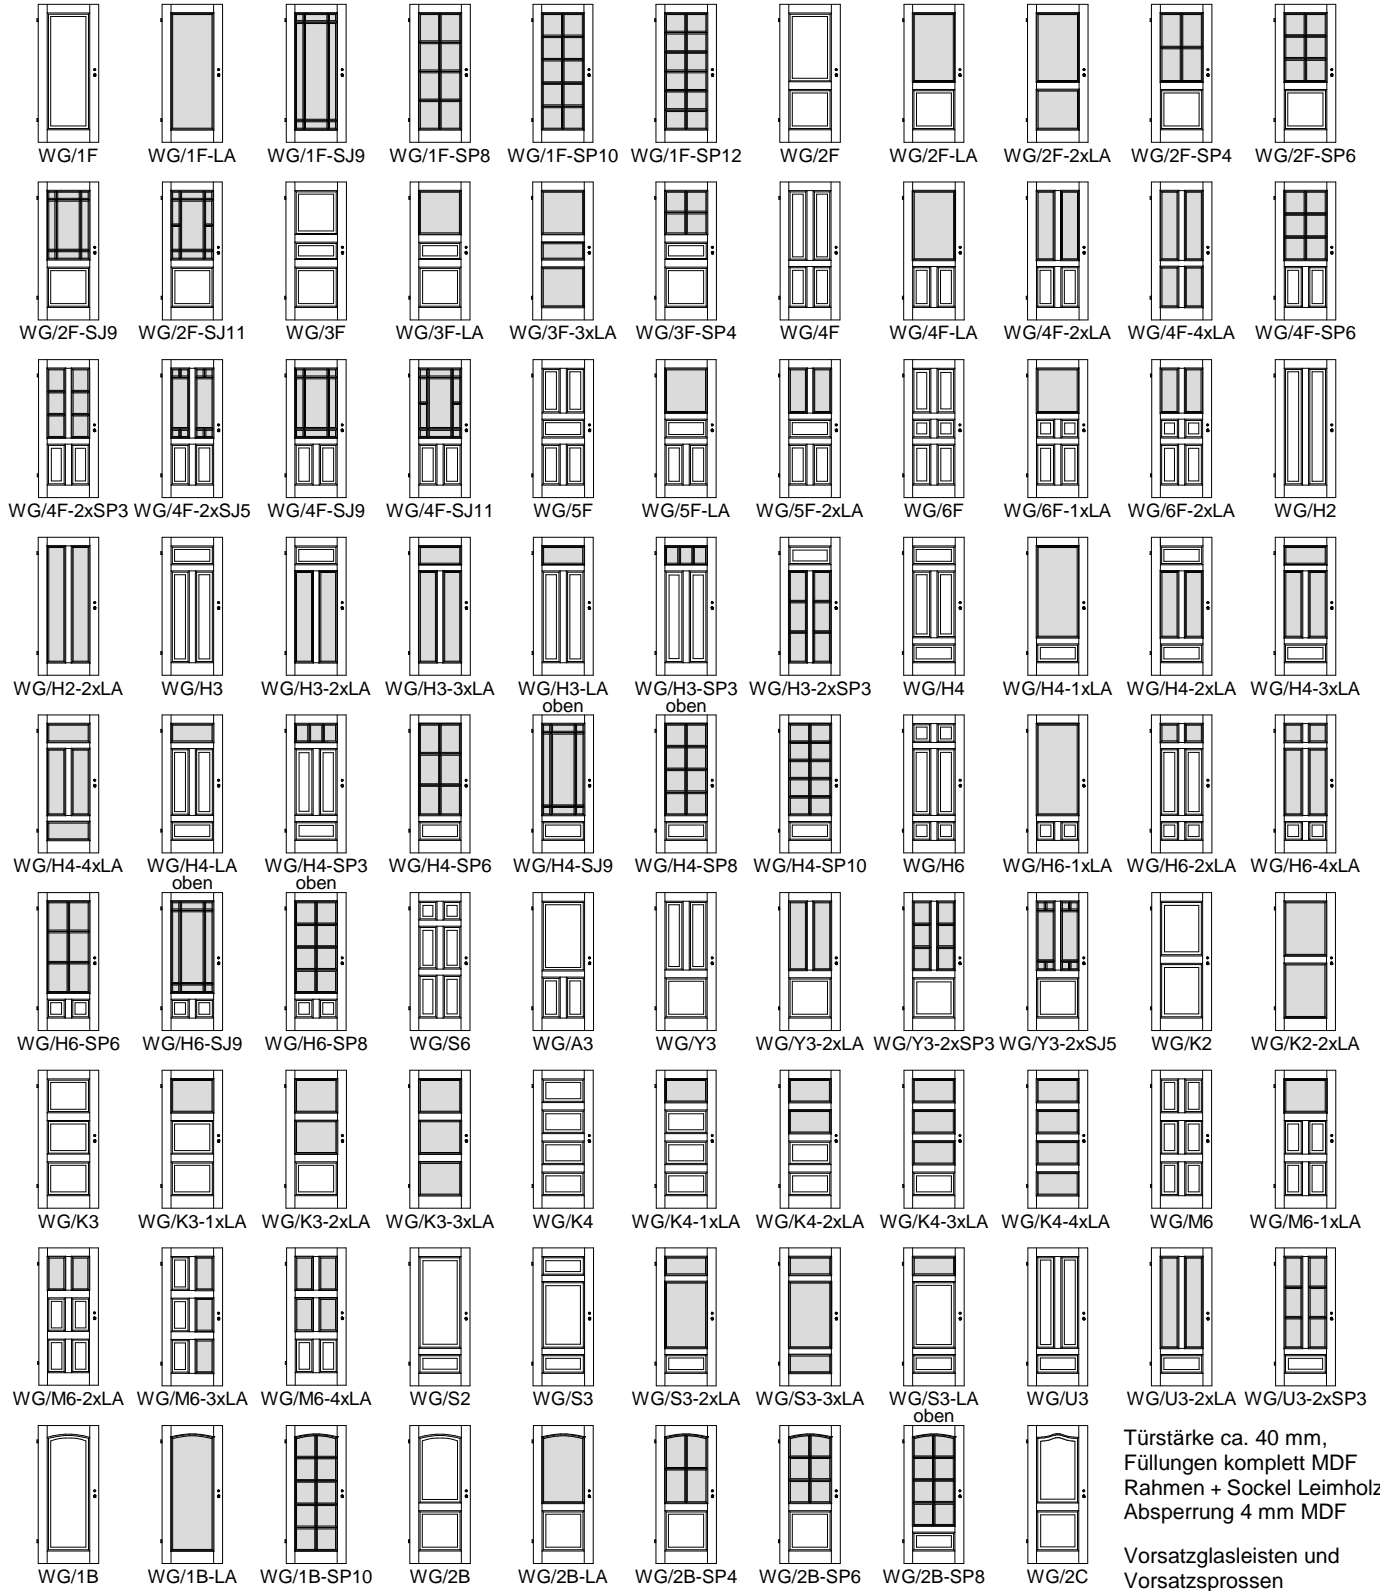

Weißlack Massiv-Profilüren WG

Türstärke ca. 40 mm,
Füllungen komplett MDF
Rahmen + Sockel Leimholz
Absperrung 4 mm MDF

Vorsatzglasleisten und
Vorsatzsprossen