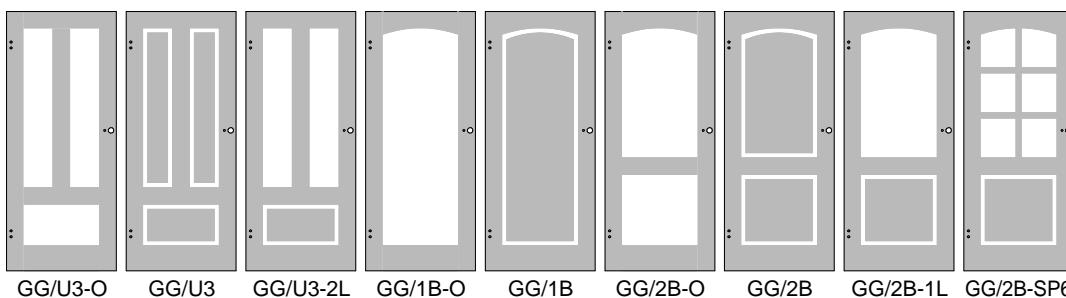

Ganzglastüren GG/F Füllungsdesign

Glasstärke 8 mm ESG
Schloss und Bänder in
Edelstahl matt optional
beigelegt
(nicht im Türpreis enthalten).

2x Bohrungen senkrecht für
3-teiliges Band GB26

3-teiliges Band GB26

Schlossbohrungen waage-
recht für Schloss SKE-UV
(kurz, eckig, un verr.)

Schloss SKE UV