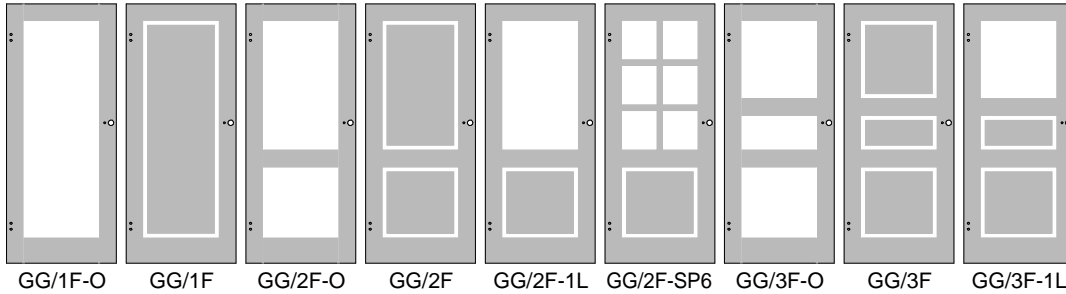

Ganzglastüren GG/F Füllungsdesign

Glasstärke 8 mm ESG
Schloss und Bänder in
Edelstahl matt optional
beigelegt
(nicht im Türpreis enthalten).

2x Bohrungen senkrecht für
3-teiliges Band GB26

3-teiliges Band GB26

Schlossbohrungen waage-
recht für Schloss SKE-UV
(kurz, eckig, un verr.)

Schloss SKE UV