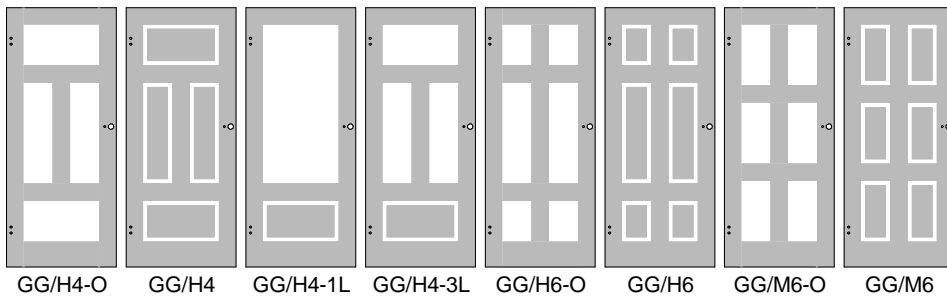

Ganzglastüren GG/F Füllungsdesign

Glasstärke 8 mm ESG
Schloss und Bänder in
Edelstahl matt optional
beigelegt
(nicht im Türpreis enthalten).

2x Bohrungen senkrecht für
3-teiliges Band GB26

3-teiliges Band GB26

Schlossbohrungen waage-
recht für Schloss SKE-UV
(kurz, eckig, un verr.)

Schloss SKE UV