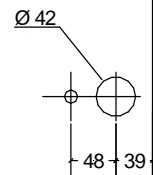

Ganzglastüren GG/F Füllungsdesign

Glasstärke 8 mm ESG
Schloss und Bänder in
Edelstahl matt optional
beigelegt
(nicht im Türpreis enthalten).

2x Bohrungen senkrecht für
3-teiliges Band GB26

3-teiliges Band GB26

Schlossbohrungen waage-
recht für Schloss SKE-UV
(kurz, eckig, un verr.)

Schloss SKE UV