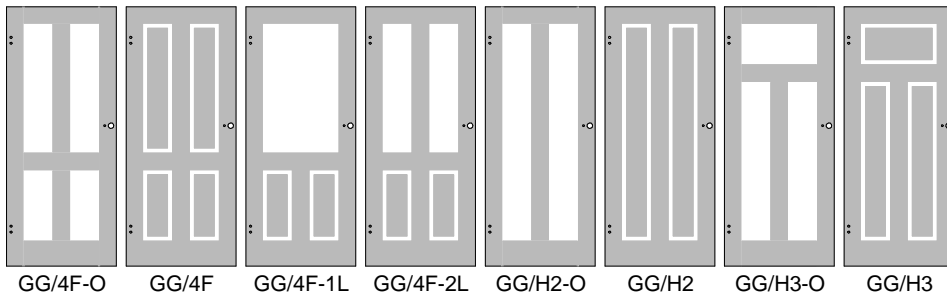

Ganzglastüren GG/F Füllungsdesign

Glasstärke 8 mm ESG
Schloss und Bänder in
Edelstahl matt optional
beigelegt
(nicht im Türpreis enthalten).

2x Bohrungen senkrecht für
3-teiliges Band GB26

3-teiliges Band GB26

Schlossbohrungen waage-
recht für Schloss SKE-UV
(kurz, eckig, un verr.)

Schloss SKE UV