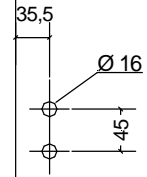

Ganzglastüren GG/F Füllungsdesign

Glasstärke 8 mm ESG
Schloss und Bänder in
Edelstahl matt optional
beigelegt
(nicht im Türpreis enthalten).

2x Bohrungen senkrecht für
3-teiliges Band GB26

3-teiliges Band GB26

Schlossbohrungen waage-
recht für Schloss SKE-UV
(kurz, eckig, un verr.)

Schloss SKE UV