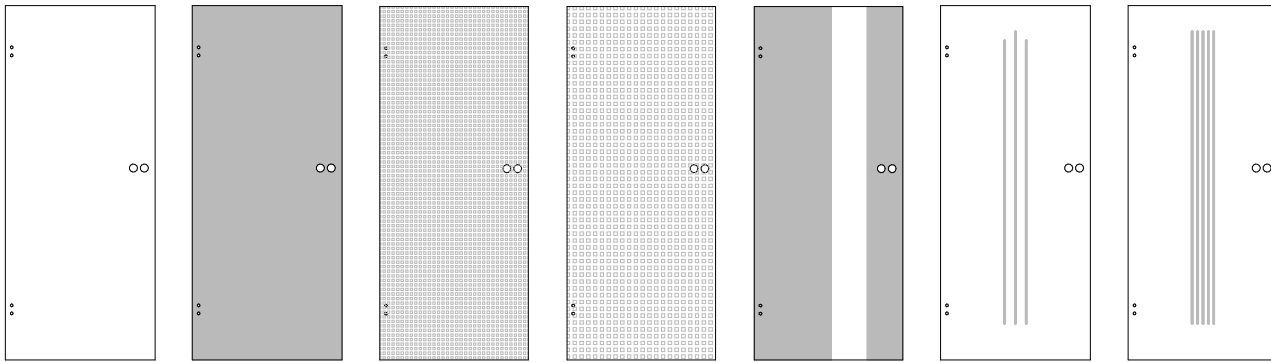

## Ganzglastüren GG Alpha + Geoline

GG/01  
Klarglas

GG/01  
Satinato

GG/01  
Mastercarré

GG/01  
Madras pave

GG/L2

GG/L3

GG/L5

GG/L4

GG/L11

GG/L20

GG/L30

GG/Q6

GG/Q8

GG/Q72

GG/Q93

GG/VSG-W  
Stärke 10 mm

2x Bandbohrungen senkrecht für 3-teiliges Band GB26

Schlossbohrungen waagrecht für Studio-Schloss; z.B. SLE (lang, eckig)

Glasstärke 8 mm ESG (nur VSG-W in 10 mm)

Schloss und Bänder in Edelstahl matt optional beigelegt, nicht im Türpreis enthalten.