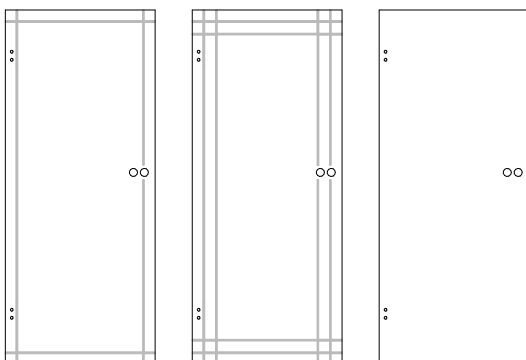

GG/Q279

GG/Q1L3

GG/Q1L6

GG/Q2L3

GG/D1L3

GG/D8

GG/R1

GG/R2

GG/VSG-W  
Stärke 10 mm

2x Bandbohrungen senkrecht für 3-teiliges Band GB26

Schlossbohrungen waagrecht für Studio-Schloss; z.B. SLE (lang, eckig)

Glasstärke 8 mm ESG (nur VSG-W in 10 mm)

Schloss und Bänder in Edelstahl matt optional beigelegt, nicht im Türpreis enthalten.