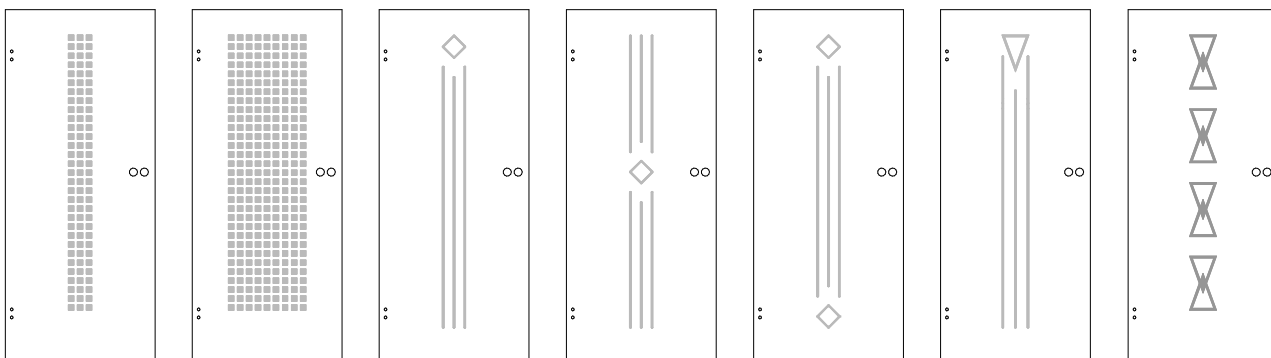

GG/L4

GG/L11

GG/L20

GG/L30

GG/Q6

GG/Q8

GG/Q72

GG/Q93

GG/VSG-W  
Stärke 10 mm

2x Bandbohrungen senkrecht für 3-teiliges Band GB26

Schlossbohrungen waagrecht für Studio-Schloss; z.B. SLE (lang, eckig)

Glasstärke 8 mm ESG (nur VSG-W in 10 mm)

Schloss und Bänder in Edelstahl matt optional beigelegt, nicht im Türpreis enthalten.