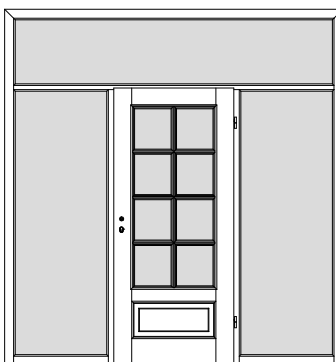

## Windfangzargen *Typ MZ / SN / PZ2 / LH / SG / GN usw.*

WI1S

1-flgl. Tür mit 1 festen Seitenteil *links*

WI2S

1-flgl. Tür mit 2 festen Seitenteilen *links + rechts*

WI1S

1-flgl. Tür mit 1 festen Seitenteil *rechts*

WID1S

2-flgl. Tür mit 1 festen Seitenteil *links*

WID2S

2-flgl. Tür mit 2 festen Seitenteilen *links + rechts*

WID1S

2-flgl. Tür mit 1 festen Seitenteil *rechts*

WIG1S

1-flgl. Tür mit 1 festen Seitenteil *links*  
+ Oberlicht

WIG2S

1-flgl. Tür mit 2 festen Seitenteilen *links + rechts*  
+ Oberlicht

WIG1S

1-flgl. Tür mit 1 festen Seitenteil *rechts*  
+ Oberlicht

WIGD1S

2-flgl. Tür mit 1 festen Seitenteil *links*  
+ Oberlicht

WIGD2S

2-flgl. Tür mit 2 festen Seitenteilen *links + rechts*  
+ Oberlicht

WIGD1S

2-flgl. Tür mit 1 festen Seitenteil *rechts*  
+ Oberlicht

\*\*\* Alle Seitenteile / Oberlichter sind mit Glasleisten zur bauseitigen Verglasung vorgerichtet, generell ohne Glas. \*\*\*