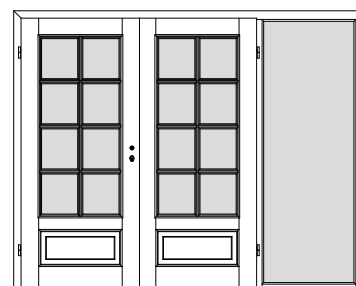

## Windfangzargen *Typ MZ / SN / PZ2 / LH / SG / GN usw.*

WI1S

1-flgl. Tür mit 1 festen Seitenteil *links*

WI2S

1-flgl. Tür mit 2 festen Seitenteilen *links + rechts*

WI1S

1-flgl. Tür mit 1 festen Seitenteil *rechts*

WID1S

2-flgl. Tür mit 1 festen Seitenteil *links*

WID2S

2-flgl. Tür mit 2 festen Seitenteilen *links + rechts*

WID1S

2-flgl. Tür mit 1 festen Seitenteil *rechts*

WIG1S

1-flgl. Tür mit 1 festen Seitenteil *links*  
+ Oberlicht

WIG2S

1-flgl. Tür mit 2 festen Seitenteilen *links + rechts*  
+ Oberlicht

WIG1S

1-flgl. Tür mit 1 festen Seitenteil *rechts*  
+ Oberlicht

WIGD1S

2-flgl. Tür mit 1 festen Seitenteil *links*  
+ Oberlicht

WIGD2S

2-flgl. Tür mit 2 festen Seitenteilen *links + rechts*  
+ Oberlicht

WIGD1S

2-flgl. Tür mit 1 festen Seitenteil *rechts*  
+ Oberlicht

\*\*\* Alle Seitenteile / Oberlichter sind mit Glasleisten zur bauseitigen Verglasung vorgerichtet, generell ohne Glas. \*\*\*