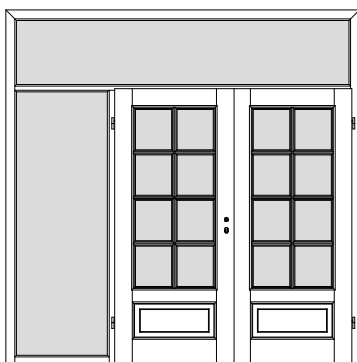

## Windfangzargen *Typ MZ / SN / PZ2 / LH / SG / GN usw.*

WI1S

1-flgl. Tür mit 1 festen Seitenteil *links*

WI2S

1-flgl. Tür mit 2 festen Seitenteilen *links + rechts*

WI1S

1-flgl. Tür mit 1 festen Seitenteil *rechts*

WID1S

2-flgl. Tür mit 1 festen Seitenteil *links*

WID2S

2-flgl. Tür mit 2 festen Seitenteilen *links + rechts*

WID1S

2-flgl. Tür mit 1 festen Seitenteil *rechts*

WIG1S

1-flgl. Tür mit 1 festen Seitenteil *links*  
+ Oberlicht

WIG2S

1-flgl. Tür mit 2 festen Seitenteilen *links + rechts*  
+ Oberlicht

WIG1S

1-flgl. Tür mit 1 festen Seitenteil *rechts*  
+ Oberlicht

WIGD1S

2-flgl. Tür mit 1 festen Seitenteil *links*  
+ Oberlicht

WIGD2S

2-flgl. Tür mit 2 festen Seitenteilen *links + rechts*  
+ Oberlicht

WIGD1S

2-flgl. Tür mit 1 festen Seitenteil *rechts*  
+ Oberlicht

\*\*\* Alle Seitenteile / Oberlichter sind mit Glasleisten zur bauseitigen Verglasung vorgerichtet, generell ohne Glas. \*\*\*