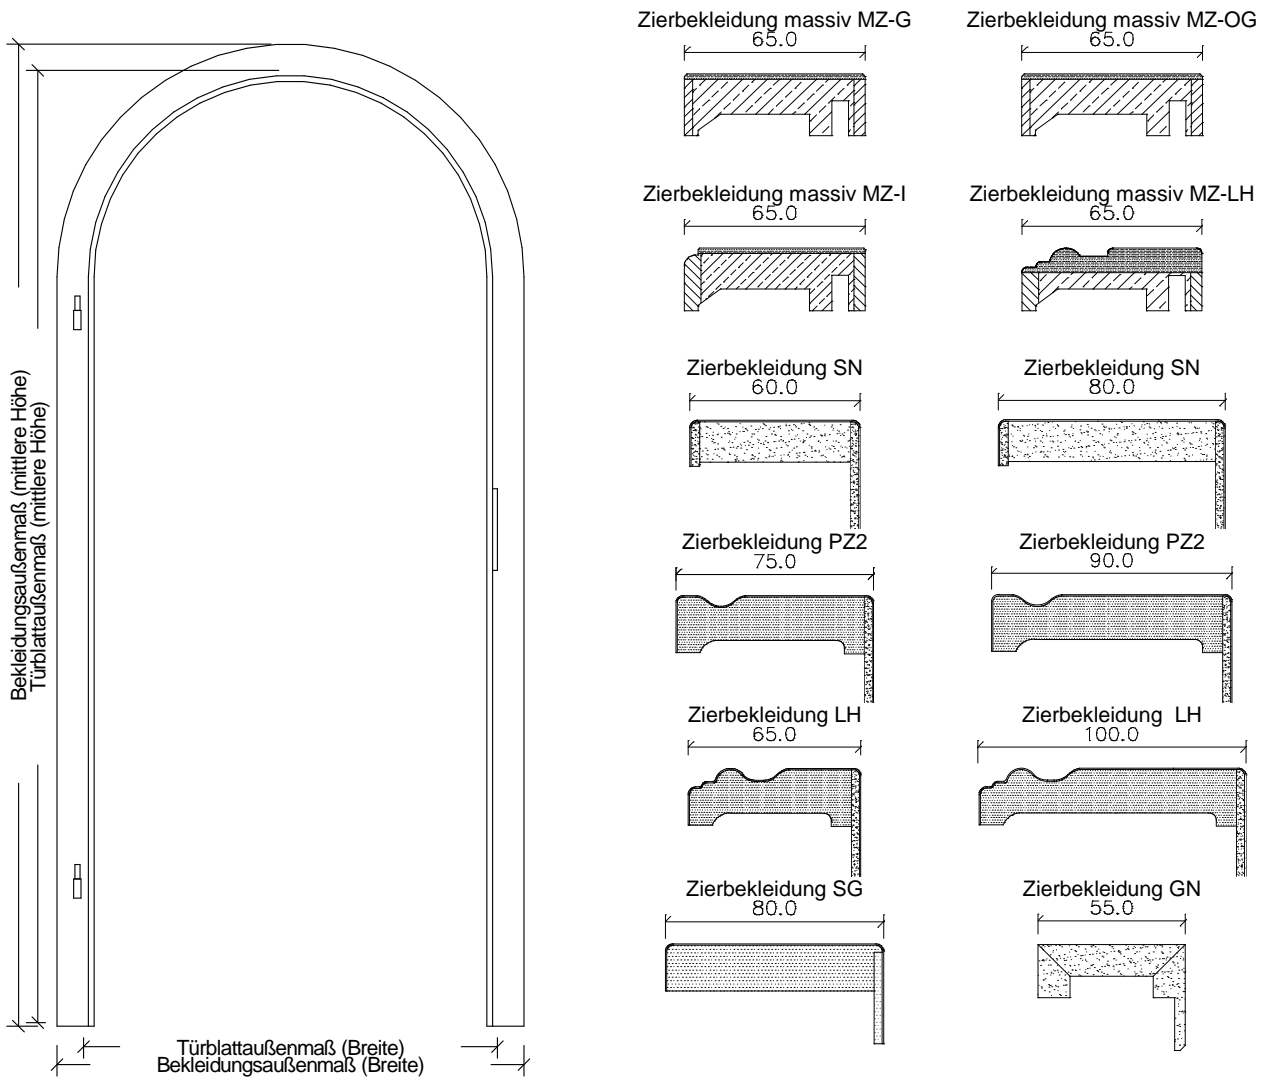

Weißlack Rundbogenzargen Typ -R

Wandstärke jeweils um + 10 verstellbar

	Türbreite	Zargenfalzmaß	Zargendurchgangmaß (ca.-Maße)	Bekleidungsaußenmaß (bei 60 mm Breite)	Bekleidungsaußenmaß (bei 65 mm Breite)
	610	592	568	712	722
	735	717	693	837	847
	860	842	818	962	972
	985	967	943	1087	1097
	610 + 610 (1210)	1192	1168	1312	1322
	735 + 610 (1335)	1317	1293	1437	1447
	735 + 735 (1460)	1442	1418	1562	1572
	860 + 735 (1585)	1567	1543	1687	1697
	860 + 860 (1710)	1692	1668	1812	1822
	985 + 860 (1835)	1817	1793	1937	1947
	985 + 985 (1960)	1942	1918	2062	2072
Höhe	1985	1983	1971	2043	2048