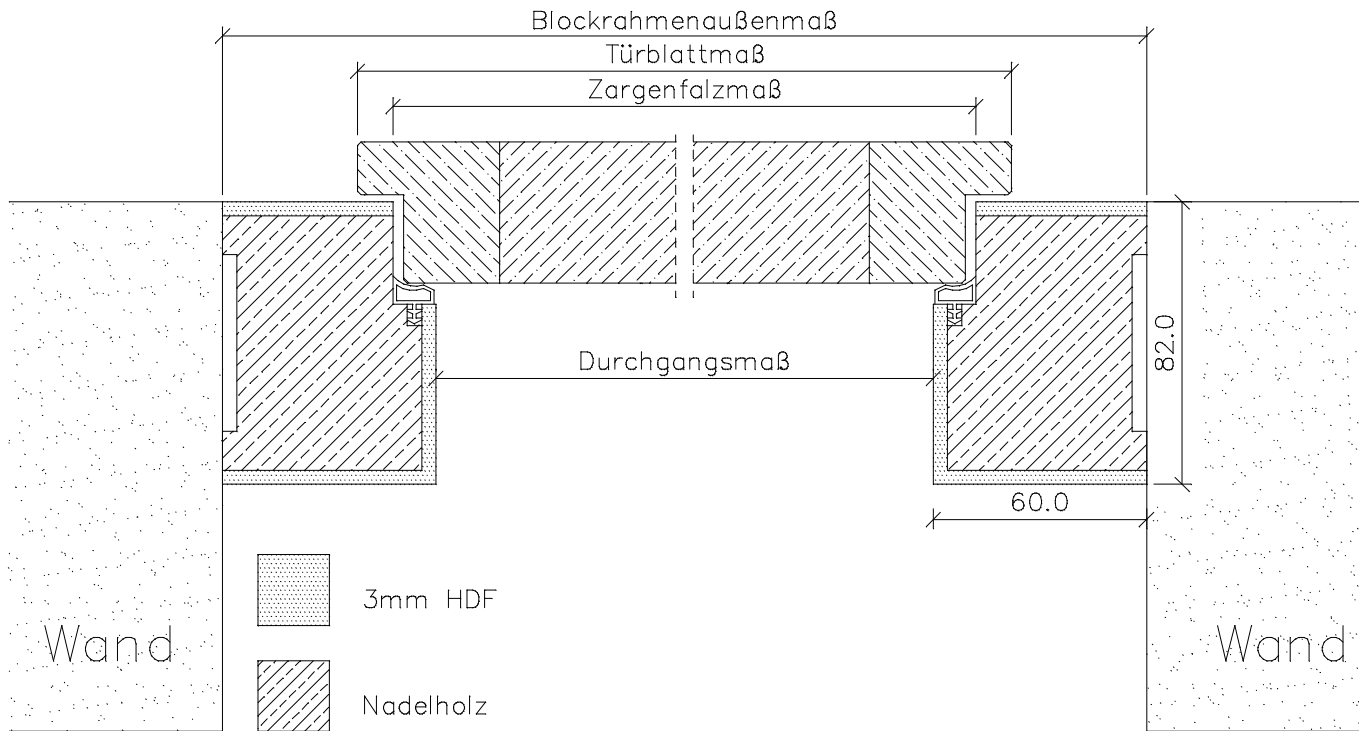

Weißlack Blockrahmen *BLZ*

	Türbreite	Blockrahmen- falzmaß	Blockrahmen- durchgangsmaß	Blockrahmen- außenmaß
	610	590	566	686
	735	715	691	811
	860	840	816	936
	985	965	941	1061
	610 + 610 (1210)	1190	1166	1286
	735 + 610 (1335)	1315	1291	1411
	735 + 735 (1460)	1440	1416	1536
	860 + 735 (1585)	1565	1541	1661
	860 + 860 (1710)	1690	1666	1786
	985 + 860 (1835)	1815	1791	1911
	985 + 985 (1960)	1940	1916	2036
Höhe	1985	1982	1970	2030

Front- / Seitenansicht des Querstücks