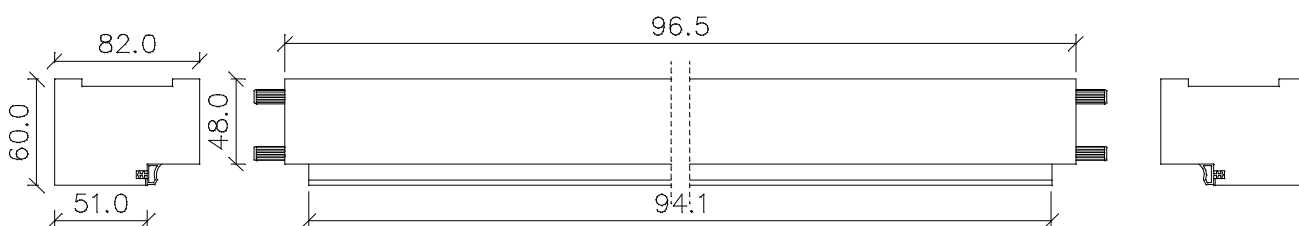

Weißlack Blockrahmen *BLZ*

	Türbreite	Blockrahmen- falzmaß	Blockrahmen- durchgangsmaß	Blockrahmen- außenmaß
	610	590	566	686
	735	715	691	811
	860	840	816	936
	985	965	941	1061
	610 + 610 (1210)	1190	1166	1286
	735 + 610 (1335)	1315	1291	1411
	735 + 735 (1460)	1440	1416	1536
	860 + 735 (1585)	1565	1541	1661
	860 + 860 (1710)	1690	1666	1786
	985 + 860 (1835)	1815	1791	1911
	985 + 985 (1960)	1940	1916	2036
Höhe	1985	1982	1970	2030

Front- / Seitenansicht des Querstücks