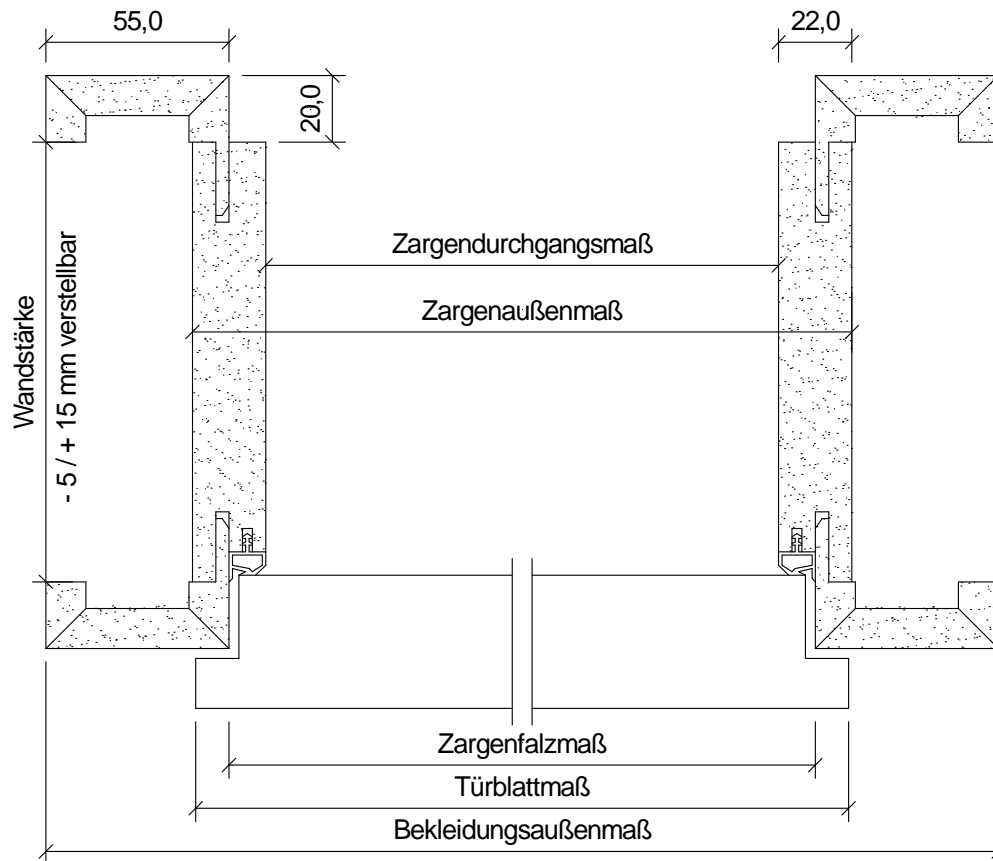

Weißlack Normzargen GN

	Türbreite	Zargenfalzmaß	Zargendurchgangsmaß	Zargenaußenmaß	Bekleidungsaußenmaß
	610	591	569	615	701
	735	716	694	740	826
	860	841	819	865	951
	985	966	944	990	1076
	610 + 610 (1210)	1191	1169	1215	1301
	735 + 610 (1335)	1316	1294	1340	1426
	735 + 735 (1460)	1441	1419	1465	1551
	860 + 735 (1585)	1566	1544	1590	1676
	860 + 860 (1710)	1691	1669	1715	1801
	985 + 860 (1835)	1816	1794	1840	1926
	985 + 985 (1960)	1941	1919	1965	2051
Höhe	1985	1981	1970	1993	2036

Zierfalzleisten
für Normzargen GN (Falz 20 mm)

Typ P1