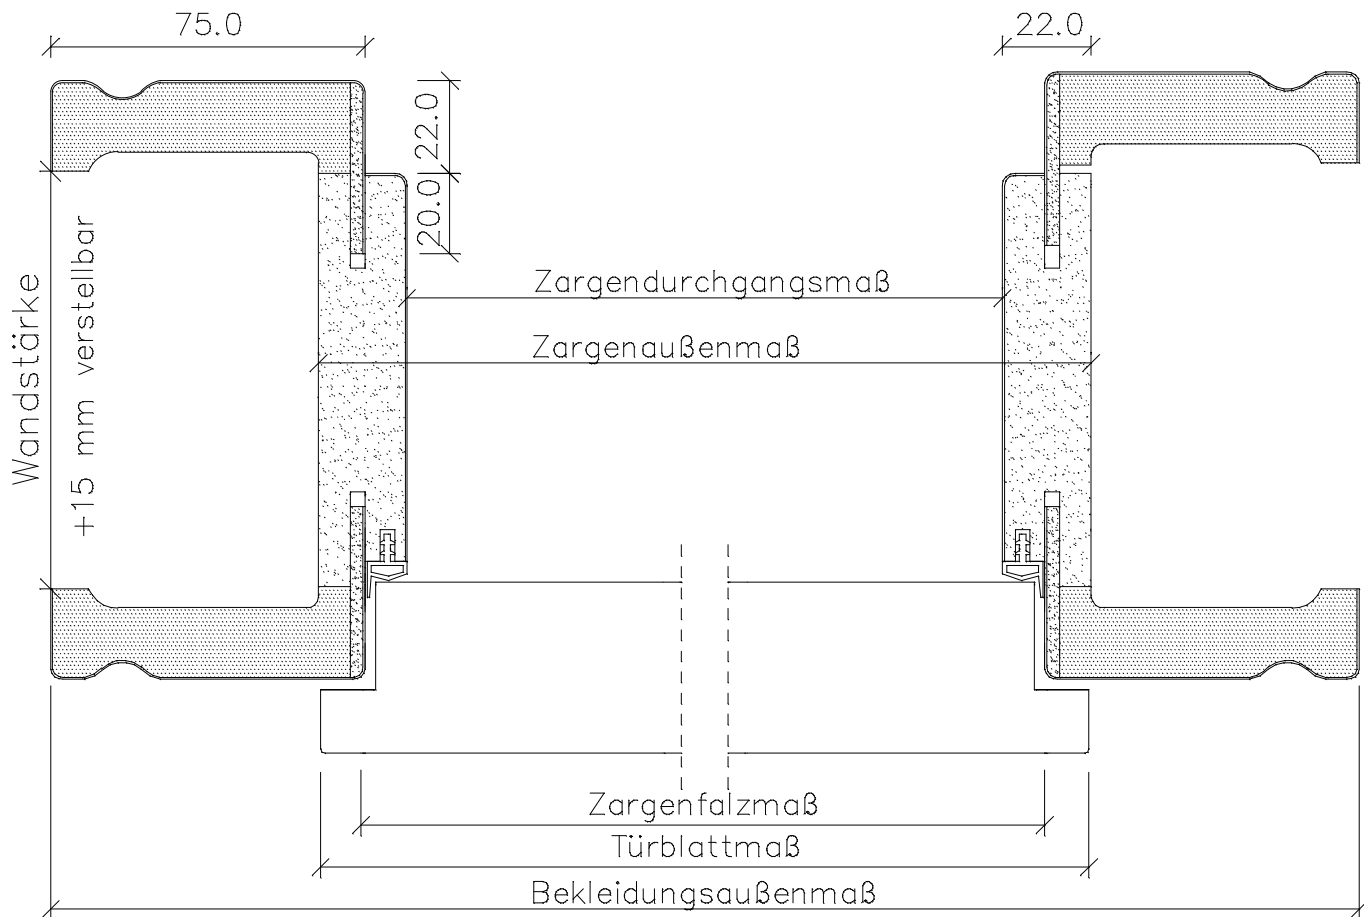

## Weißlack Profilzargen PZ2

	<b>Türbreite</b>	<b>Zargenfalzmaß</b>	<b>Zargendurchgangsmaß</b>	<b>Zargenaußenmaß</b>	<b>Bekleidungsaußenmaß</b>
	610	591	569	615	741
	735	716	694	740	866
	860	841	819	865	991
	985	966	944	990	1116
	610 + 610 (1210)	1191	1169	1215	1341
	735 + 610 (1335)	1316	1294	1340	1466
	735 + 735 (1460)	1441	1419	1465	1591
	860 + 735 (1585)	1566	1544	1590	1716
	860 + 860 (1710)	1691	1669	1715	1841
	985 + 860 (1835)	1816	1794	1840	1966
	985 + 985 (1960)	1941	1919	1965	2091
<b>Höhe</b>	1985	1981	1970	1993	2056